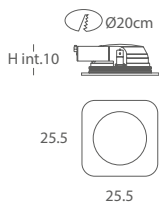

REF.
1870

DOWNLIGHT
IP43ext IP20int

MATERIAL
Metal y cristal / *Metal and glass*

ACABADO / FINISH
Cristal blanco, negro, plata o espejo /
White, black, silver or mirror glass

INSTALACIÓN / INSTALLATION
- E27 LED 2x11W L:17cm

- PCB-LED 21W 700mA
Cálida / *Warm 3000K 1563lm*
Neutra / *Neutral 4000K 1696lm*

REF.
18701/55

PLAFÓN / SURFACE LIGHT
IP20

MATERIAL
Metal y cristal / *Metal and glass*

ACABADO / FINISH
Cristal blanco brillo / *Glass shiny white*

INSTALACIÓN / INSTALLATION
- E27 LED 4x6W Ø5cm

- E27 LED 4x10W Ø5cm L:15cm

- PCB-LED 40W 700mA
Cálida / *Warm 3000K 2216lm*
Neutra / *Neutral 4000K 2318lm*