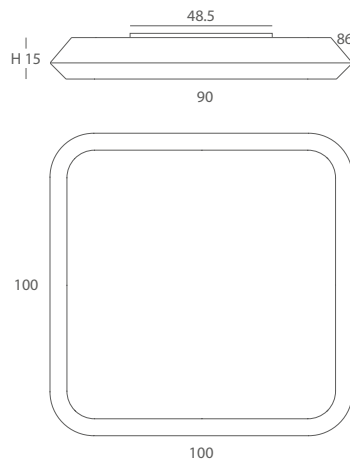

REF.
27011/100

PLAFÓN / SURFACE LIGHT
IP20

MATERIAL
Metal y tela elástica /
Metal & stretching fabric

ACABADO / FINISH
Blanco óptico / Optical white

INSTALACIÓN / INSTALLATION
- E27 LED 5x10W Ø6cm

- PCB-LED 40W 700mA
Cálida / Warm 3000K 2400lm
Neutra / Neutral 4000K 2510lm

-PCB-LED 70W 500mA
Cálida / Warm 3000K 4492lm
Neutra / Neutral 4000K 4698lm

-PCB-LED 72W 300mA
Regulable en temp./ brillo
Dimmable kelvins/ power
3000K - 6000K max.3632lm

REF.
27012/100

PLAFÓN / SURFACE LIGHT
IP20

MATERIAL
Metal y tela elástica /
Metal & stretching fabric

ACABADO / FINISH
Blanco óptico / Optical white

INSTALACIÓN / INSTALLATION
- E27 LED 5x10W Ø6cm

- PCB-LED 40W 700mA
Cálida / Warm 3000K 2400lm
Neutra / Neutral 4000K 2510lm

-PCB-LED 70W 500mA
Cálida / Warm 3000K 4492lm
Neutra / Neutral 4000K 4698lm

-PCB-LED 72W 300mA
Regulable en temp./ brillo
Dimmable kelvins/ power
3000K - 6000K max.3632lm