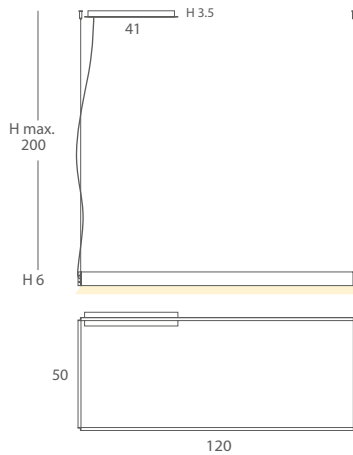

REF.
24840/50x120

COLGANTE / *SUSPENSION*
IP20

MATERIAL
Aluminio, madera y acrílico /
Aluminium, wood & acrylic

ACABADO / *FINISH*
Blanco mate / *Matt white*
Negro mate / *Matt black*
Roble natural - plata /
Natural oak - silver
Florón blanco mate /
Matt white canopy

INSTALACIÓN / *INSTALLATION*
- PCB-LED 64W 500mA
Cálida / *Warm 3000K 4927lm*
Neutra / *Neutral 4000K 5154lm*

REF.
24840/100

COLGANTE / *SUSPENSION*
IP20

MATERIAL
Aluminio, madera y acrílico /
Aluminium, wood & acrylic

ACABADO / *FINISH*
Blanco mate / *Matt white*
Negro mate / *Matt black*
Roble natural - plata /
Natural oak - silver
Florón blanco mate /
Matt white canopy

INSTALACIÓN / *INSTALLATION*
- PCB-LED 75W 500mA
Cálida / *Warm 3000K 5579lm*
Neutra / *Neutral 4000K 5836lm*