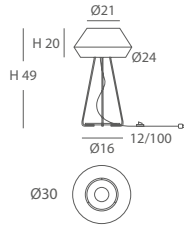

REF.
22001

SOBREMESA / TABLE LAMP
IP20

MATERIAL

Metal y cuerda / Metal and cord

ACABADO / FINISH

Blanco texturado / Granulated white

Cuerda: ver colores estándar /

Cord: see standard colors

INSTALACIÓN / INSTALLATION

- E27 LED 1x10W Ø6cm

REF.
22003

SOBREMESA / TABLE LAMP
IP20

MATERIAL

Metal y cuerda (ECO) /
Metal and cord (ECO)

ACABADO / FINISH

Blanco texturado / Granulated white

Cuerda: ver colores estándar /

Cord: see standard colors

INSTALACIÓN / INSTALLATION

- E27 LED 1x10W Ø6cm