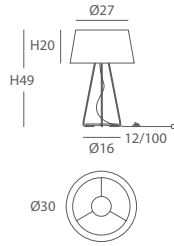

REF.
24001

SOBREMESA / TABLE LAMP
IP20

MATERIAL

Metal y cuerda / Metal and cord

ACABADO / FINISH

Blanco texturado / Granulated white
Cuerda: ver colores estándar /
Cord: see standard colors

INSTALACIÓN / INSTALLATION

- E27 LED 1x10W Ø6cm

REF.
24003

SOBREMESA / TABLE LAMP
IP20

MATERIAL

Metal y cuerda (ECO) /
Metal and cord (ECO)

ACABADO / FINISH

Blanco texturado / Granulated white
Cuerda: ver colores estándar /
Cord: see standard colors

INSTALACIÓN / INSTALLATION

- E27 LED 1x10W Ø6cm