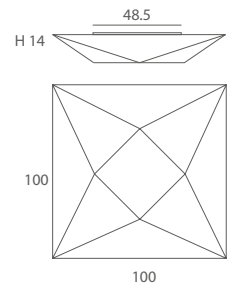

REF.
20007/100

PLAFÓN / SURFACE LIGHT
IP20

MATERIAL
Metal y tela elástica /
Metal & stretching fabric

ACABADO / FINISH
Blanco óptico / Optical white

INSTALACIÓN / INSTALLATION
- E27 LED 5x10W Ø6cm

- PCB-LED 40W 700mA
Cálida / Warm 3000K 2400lm
Neutra / Neutral 4000K 2510lm

-PCB-LED 70W 500mA
Cálida / Warm 3000K 4492lm
Neutra / Neutral 4000K 4698lm

-PCB-LED 72W 300mA
Regulable en temp./ brillo
Dimmable temp./ brightness
3000K - 6000K max.3632lm