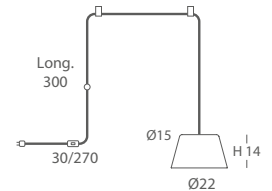

REF.
27861/1

COLGANTE / *SUSPENSION*
IP20

MATERIAL
Metal y acrílico / *Metal & acrylic*

ACABADO / *FINISH*
Negro mate / *Matt black*
Blanco / *White*

INSTALACIÓN / *INSTALLATION*

- GU10 LED 1x8W Ø5cm
- GU10 LED 1x14W Ø11.1cm L:7.5cm

Incluye 4 stoppers / 4 stoppers included