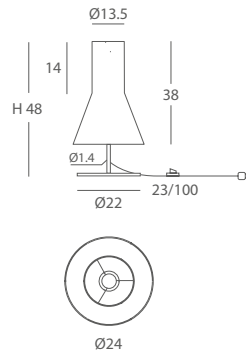

REF.
26071

SOBREMESA / TABLE LAMP
IP20

MATERIAL
Metal y cuerda / Metal and cord

ACABADO / FINISH
Blanco texturado / Granulated white
Cuerda: ver colores estándar /
Cord: see standard colors

INSTALACIÓN / INSTALLATION
- E27 LED 1x10W Ø6cm

REF.
26870/35

COLGANTE / SUSPENSION
IP20

MATERIAL
Metal y cuerda / Metal and cord

ACABADO / FINISH
Florón blanco mate o níquel satinado /
Canopy matt white or satin nickel
Cuerda: ver colores estándar /
Cord: see standard colors

INSTALACIÓN / INSTALLATION
- E27 LED 1x10W Ø6cm