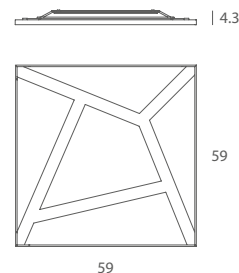

* Fácil rotación manual de los módulos / *Easy manual rotation of the panel*