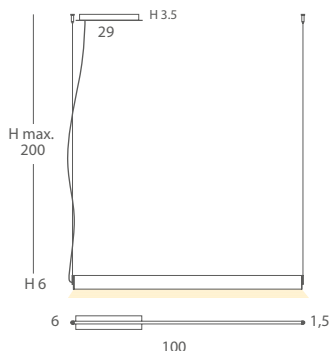

INSTALACIÓN / INSTALLATION
- PCB-LED 20W 500mA 
Cálida / Warm 3000K 1361lm
Neutra / Neutral 4000K 1423lm

REF.
24940/94

APLIQUE / WALL BRACKET
IP20

MATERIAL
Aluminio, madera y acrílico /
Aluminium, wood & acrylic