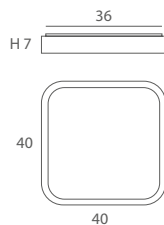

REF.
20017/40

PLAFÓN / CEILING LIGHT
IP20

MATERIAL
Metal, madera de haya y cristal/
Metal, beechwood and glass

ACABADO / FINISH
Roble o wenge / *oak or wenge*
Difusor blanco opal /
Opal white diffuser

INSTALACIÓN / INSTALLATION
- E27 LED 4x6W Ø5cm

- 2G11 LED 2x15W L:32cm TC-L

- PCB-LED 20W 700mA
Cálida / *Warm 3000K 1057lm*
Neutra / *Neutral 4000K 1106lm*

REF.
20017/76

PLAFÓN / CEILING LIGHT
IP20

MATERIAL
Metal, madera de haya y cristal/
Metal, beechwood and glass

ACABADO / FINISH
Roble o wenge / *oak or wenge*
Difusor blanco opal /
Opal white diffuser

INSTALACIÓN / INSTALLATION
- E27 LED 4x6W Ø5cm

- 2G11 LED 2x24W L:53cm TC-L