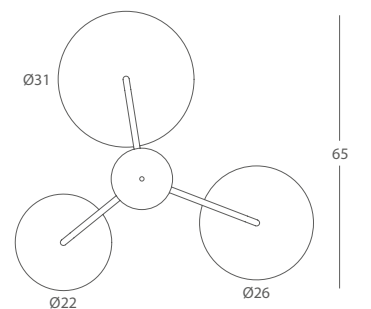

REF.
27810/75L

SEMITECHO /
SEMI FLUSH CEILING LIGHT
IP20

MATERIAL
Metal y acrílico / Metal & acrylic

ACABADO / FINISH
Estructura blanco o negro mate /
White or matt black frame

INSTALACIÓN / INSTALLATION
- E27 LED 5x10W Ø6cm