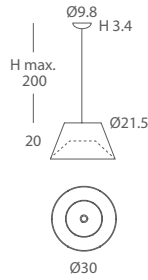

REF.
26801/30

COLGANTE / *SUSPENSION*
IP20

MATERIAL
Metal y cuerda / *Metal and cord*

ACABADO / *FINISH*
Florón blanco mate o níquel satinado /
Canopy matt white or satin nickel
Cuerda: ver colores estándar /
Cord: see standard colors

INSTALACIÓN / *INSTALLATION*
- E27 LED 1x10W Ø6cm