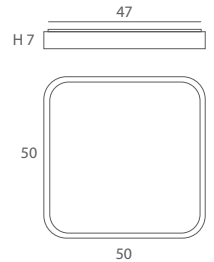

REF.
20017/00

APLIQUE/ WALL BRACKET
IP20

MATERIAL
Metal, madera de haya y cristal/
Metal, beechwood and glass

ACABADO / FINISH
Roble o wenge / *oak or wenge*
Difusor blanco opal /
Opal white diffuser

INSTALACIÓN / INSTALLATION
- E27 LED 2x6W Ø5cm

- 2G11 LED 1x18W L:41cm TC-L

REF.
20017/50

PLAFÓN / CEILING LIGHT
IP20

MATERIAL
Metal, madera de haya y cristal/
Metal, beechwood and glass

ACABADO / FINISH
Roble o wenge / *oak or wenge*
Difusor blanco opal /
Opal white diffuser

INSTALACIÓN / INSTALLATION
- E27 LED 4x6W Ø5cm

- 2G11 LED 4x15W L:32cm TC-L

- PCB-LED 40W 700mA
Cálida / *Warm 3000K 1661lm*
Neutra / *Neutral 4000K 1738lm*