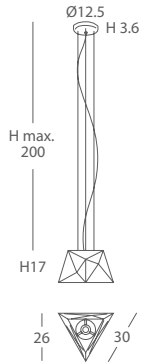

REF.
24051

SOBREMESA / TABLE LAMP
IP20

MATERIAL
Metal

ACABADO / FINISH
Blanco texturado / Granulated white
Arena texturado / Granulated sand

INSTALACIÓN / INSTALLATION
- E27 1x60W Ø6cm

REF.
24850/30

COLGANTE / SUSPENSION
IP20

MATERIAL
Metal

ACABADO / FINISH
Blanco texturado / Granulated white
Arena texturado / Granulated sand

INSTALACIÓN / INSTALLATION
- E27 1x60W Ø6cm

REF.
24052

PIE DE SALÓN / FLOOR LAMP
IP20

MATERIAL
Metal

ACABADO / FINISH
Blanco texturado / Granulated white
Arena texturado / Granulated sand

INSTALACIÓN / INSTALLATION
- E27 1x60W Ø6cm

- E27 1x60W Ø9.5cm

REF.
24850/45

COLGANTE / SUSPENSION
IP20

MATERIAL
Metal

ACABADO / FINISH
Blanco texturado / Granulated white
Arena texturado / Granulated sand

INSTALACIÓN / INSTALLATION
- E27 1x60W Ø6cm

- E27 1x60W Ø9.5cm