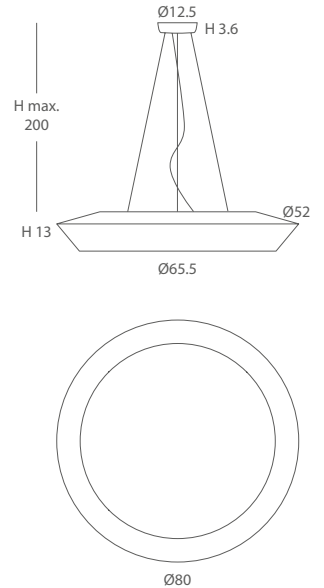

INSTALACIÓN / *INSTALLATION*

- E27 LED 4x10W Ø6cm

- PCB-LED 40W 700mA
Cálida / *Warm 3000K 2400lm*
Neutra / *Neutral 4000K 2510lm*

-PCB-LED 55W 500mA
Cálida / *Warm 3000K 3115lm*
Neutra / *Neutral 4000K 3258lm*