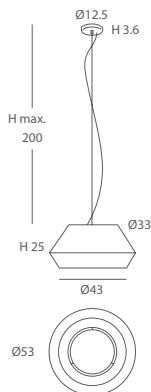

REF.
22810/53

COLGANTE / *SUSPENSION*
IP20

MATERIAL
Metal, cristal y cuerda / *Metal, glass and cord*

ACABADO / *FINISH*
Florón cromo, blanco mate o níquel satinado / *Canopy chrome, matt white or satin nickel*
Cristal satinado / *Satinated glass*
Cuerda: ver colores estándar / *Cord: see standard colors*

INSTALACIÓN / *INSTALLATION*
- E27 LED 2x10W Ø6cm

REF.
22910/30

APLIQUE CON LECTOR / *READING WALL BRACKET*
IP20

MATERIAL
Metal y cuerda / *Metal and cord*

ACABADO / *FINISH*
Base y flexo níquel satinado / *Base + flex arm in satin nickel*
Cuerda: ver colores estándar / *Cord: see standard colors*

INSTALACIÓN / *INSTALLATION*
- E27 LED 1x10W Ø6cm
Flexo / *flex arm* LED 3,5W 550mA
Neutra / *Neutral* 4000K 180lm

OPCIÓN: Cuerda ECO / *OPTION: Cord ECO*