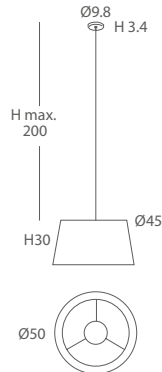

REF.
24800/s50

COLGANTE / *SUSPENSION*
IP20

MATERIAL
Metal y cuerda / *Metal and cord*

ACABADO / *FINISH*
Florón cromo, blanco mate o níquel satinado / *Canopy chrome, matt white or satin nickel*
Cuerda: ver colores estándar / *Cord: see standard colors*

INSTALACIÓN / *INSTALLATION*
- E27 LED 1x10W Ø6cm

- E27 LED 1x20W

REF.
24800/80

COLGANTE / *SUSPENSION*
IP20

MATERIAL
Metal, metacrilato y cuerda / *Metal, PMMA and cord*

ACABADO / *FINISH*
Florón cromo, blanco mate o níquel satinado / *Canopy chrome, matt white or satin nickel*
Difusor blanco hielo / *white frosted diffuser*
Cuerda: ver colores estándar / *Cord: see standard colors*

INSTALACIÓN / *INSTALLATION*
- E27 LED 4x10W Ø6cm