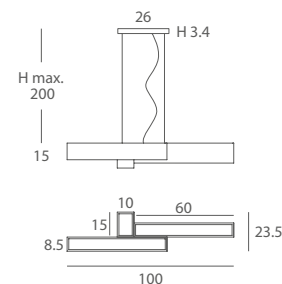

ACABADO / FINISH

Florón blanco mate /
Matt white canopy
Roble / oak
Difusor blanco óptico /
Optical white diffuser

INSTALACIÓN / INSTALLATION

- PCB-LED 20W 350mA
Cálida / Warm 3000K 854lm
Neutra / Neutral 4000K 894lm