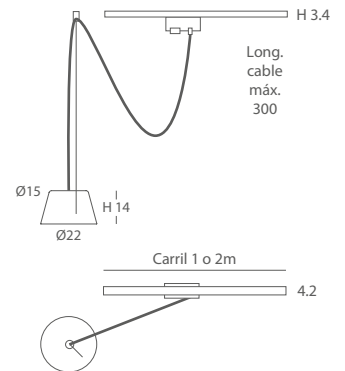

REF.
27862

COLGANTE CARRIL /
TRACK SUSPENSION
IP20

MATERIAL
Metal y acrílico / *Metal & acrylic*

ACABADO / *FINISH*
Negro mate / *Matt black*
Blanco / *White*

INSTALACIÓN / *INSTALLATION*

- GU10 LED 1x8W Ø5cm
- GU10 LED 1x14W Ø11.1cm L:7.5cm