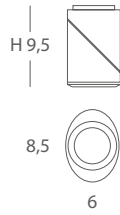

REF.
17014/1

FOCO SUPERFICIE /
SURFACE SPOTLIGHT
IP20

MATERIAL
Zamak / Zinc alloy

ACABADO / FINISH
Blanco mate / Matt white
Cromo / Chrome
Cuero / Antique
Negro mate / Matt black
Níquel satinado / Satin nickel
Plata / Silver
Wenge / Wenge

INSTALACIÓN / INSTALLATION
- GU10 LED 1x8W Ø5cm L:6cm

** Disponible en regleta de 2, 3 y 4 focos / Available with surface base for 2/3/4 spotlights

* Archivos 3D y ficheros fotométricos disponibles en web / 3D and photometric files available on the web