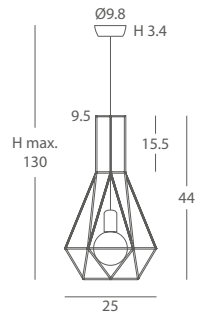

REF.
25810/23

COLGANTE / *SUSPENSION*
IP20

MATERIAL
Metal

ACABADO / *FINISH*
Negro / *Black*
Arena texturado / *Granulated sand*
Rojo / *Red*

INSTALACIÓN / *INSTALLATION*

- E27 1x60W Ø6cm

- E27 1x60W Ø9.5cm

REF.
25830/25

COLGANTE / *SUSPENSION*
IP20

MATERIAL
Metal

ACABADO / *FINISH*
Negro / *Black*
Arena texturado / *Granulated sand*
Rojo / *Red*

INSTALACIÓN / *INSTALLATION*

- E27 1x60W Ø6cm

- E27 1x60W Ø9.5cm

REF.
25820/35

COLGANTE / *SUSPENSION*
IP20

MATERIAL
Metal

ACABADO / *FINISH*
Negro / *Black*
Arena texturado / *Granulated sand*
Rojo / *Red*

INSTALACIÓN / *INSTALLATION*

- E27 1x60W Ø6cm

- E27 1x100W Ø12cm

REF.
25840/40

COLGANTE / *SUSPENSION*
IP20

MATERIAL
Metal

ACABADO / *FINISH*
Negro / *Black*
Arena texturado / *Granulated sand*
Rojo / *Red*

INSTALACIÓN / *INSTALLATION*

- E27 1x60W Ø6cm

- E27 1x100W Ø12cm