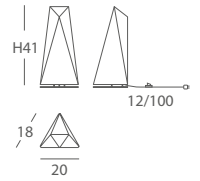

REF.
20016/R90

PLAFÓN-APLIQUE / *SURFACE LIGHT*
IP20

MATERIAL
Metal y tela elástica /
Metal & stretching fabric

ACABADO / *FINISH*
Blanco óptico / *Optical white*

INSTALACIÓN / *INSTALLATION*
- E27 LED 2x10W Ø6cm

- PCB-LED 20W 700mA
Cálida / *Warm 3000K 1180lm*
Neutra / *Neutral 4000K 1235lm*

REF.
23001

SOBREMESA / *TABLE LAMP*
IP20

MATERIAL
Metal y tela elástica /
Metal & stretching fabric

ACABADO / *FINISH*
Blanco óptico / *Optical white*

INSTALACIÓN / *INSTALLATION*
- E27 LED 1x10W Ø6cm

REF.
23000

PIE DE SALÓN / *FLOOR LAMP*
IP20

MATERIAL
Metal y tela elástica /
Metal & stretching fabric

ACABADO / *FINISH*
Blanco óptico / *Optical white*

INSTALACIÓN / *INSTALLATION*
- G5 1x35W T5

REF.
80015/80

COLGANTE / *SUSPENSION*
IP20

MATERIAL
Metal, tela elástica y metacrilato /
Metal, stretching fabric & PMMA

ACABADO / *FINISH*
Florón níquel satinado /
Satin nickel canopy
Tela blanco óptico /
Optical white fabric
Metacrilato opal (tapa superior)/
Opal PMMA (top cover)

INSTALACIÓN / *INSTALLATION*
- E27 LED 4x10W Ø6cm