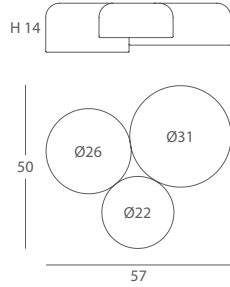

REF.
24210/60

PLAFÓN / CEILING LIGHT
IP20

MATERIAL
Metal y acrílico / Metal & acrylic

ACABADO / FINISH
Negro mate / Matt black
Blanco / White
Blanco-beige-marsala /
White-beige-marsala
Blanco-beige-oliva /
White-beige-green

INSTALACIÓN / INSTALLATION
- E27 LED 5x10W Ø6cm

A++ A