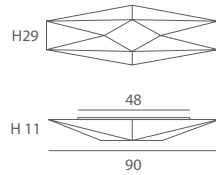

ACABADO / *FINISH*
Blanco óptico / *Optical white*

INSTALACIÓN / *INSTALLATION*
- E27 LED 2x10W Ø6cm 

- PCB-LED 20W 700mA
Cálida / *Warm 3000K 1180lm*
Neutra / *Neutral 4000K 1235lm*

REF.
23001

SOBREMESA / *TABLE LAMP*
IP20