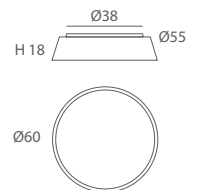

REF.
24000/80

PLAFÓN / CEILING LIGHT
IP20

MATERIAL
Metal, metacrilato y cuerda /
Metal, PMMA and cord

ACABADO / FINISH
Difusor blanco hielo / white frosted diffuser
Cuerda: ver colores estándar /
Cord: see standard colors

INSTALACIÓN / INSTALLATION
- E27 LED 4x10W Ø6cm

- PCB-LED 40W 700mA
Cálida / Warm 3000K 2400lm
Neutra / Neutral 4000K 2510lm