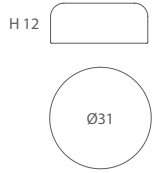

REF.
25210/31

PLAFÓN / CEILING LIGHT
IP20

MATERIAL
Metal y acrílico / Metal & acrylic

ACABADO / FINISH
Negro mate / Matt black
Blanco / White
Beige
Marsala
Oliva / Green

INSTALACIÓN / INSTALLATION
- E27 LED 2x10W Ø6cm

A++ A