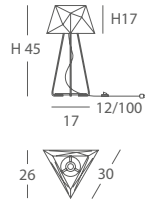

Ref.24051-24052

REF.
24051

SOBREMESA / TABLE LAMP
IP20

MATERIAL
Metal

ACABADO / FINISH
Blanco texturado / Granulated white
Arena texturado / Granulated sand

INSTALACIÓN / INSTALLATION
- E27 1x60W Ø6cm

REF.
24850/30