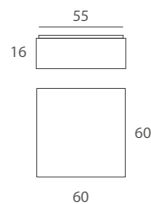

PLAFÓN / *CEILING LIGHT*
IP20

MATERIAL
Metal, metacrilato y cuerda /
Metal, PMMA and cord

ACABADO / *FINISH*
Difusor blanco óptico / *optic white diffuser*
Cuerda: ver colores estándar / *Cord: see standard colors*

INSTALACIÓN / *INSTALLATION*
- E27 LED 4x10W Ø6cm

REF.
26800/25