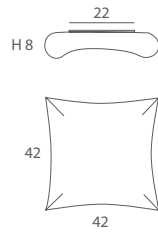

REF.
20008/42

PLAFÓN / *SURFACE LIGHT*
IP20

MATERIAL
Metal y tela elástica /
Metal & stretching fabric

ACABADO / *FINISH*
Blanco óptico / *Optical white*

INSTALACIÓN / *INSTALLATION*
- E27 LED 2x10W Ø6cm

- PCB-LED 20W 700mA
Cálida / *Warm 3000K 1180lm*
Neutra / *Neutral 4000K 1235lm*

REF.
20008/80

PLAFÓN / *SURFACE LIGHT*
IP20

MATERIAL
Metal y tela elástica /
Metal & stretching fabric

ACABADO / *FINISH*
Blanco óptico / *Optical white*

INSTALACIÓN / *INSTALLATION*
- E27 LED 4x10W Ø6cm

- PCB-LED 40W 700mA
Cálida / *Warm 3000K 2400lm*
Neutra / *Neutral 4000K 2510lm*

-PCB-LED 70W 500mA
Cálida / *Warm 3000K 4492lm*
Neutra / *Neutral 4000K 4698lm*

-PCB-LED 72W 300mA
Regulable en temp./ brillo
Dimmable temp./ brightness
3000K - 6000K max.3632lm