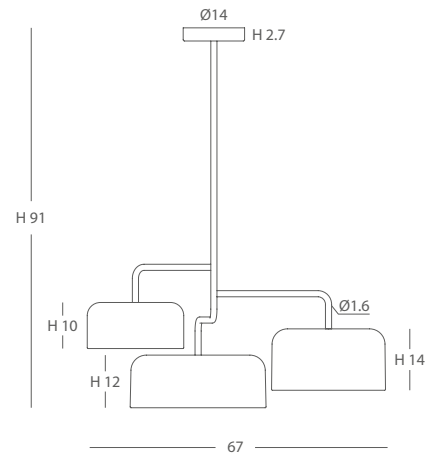

REF.
27810/75L

SEMITECHO /
SEMI FLUSH CEILING LIGHT
IP20

MATERIAL
Metal y acrílico / Metal & acrylic

ACABADO / FINISH
Estructura blanco o negro mate /
White or matt black frame

INSTALACIÓN / INSTALLATION
- E27 LED 5x10W Ø6cm