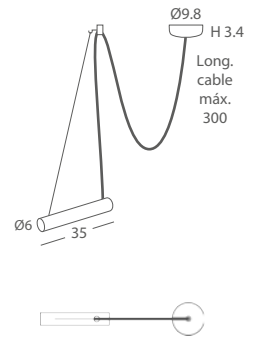

REF.
27870/1

COLGANTE / *SUSPENSION*
IP20

MATERIAL
Aluminio / *Aluminium*

ACABADO / *FINISH*
Negro mate / *Matt black*
Blanco / *White*

INSTALACIÓN / *INSTALLATION*
- GU10 LED 1x8W Ø5cm