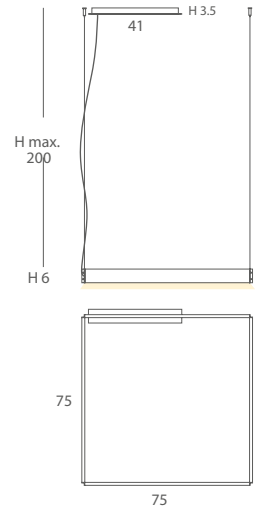

REF.
24840/50x100

COLGANTE / *SUSPENSION*
IP20

MATERIAL
Aluminio, madera y acrílico /
Aluminium, wood & acrylic

ACABADO / *FINISH*
Blanco mate / *Matt white*
Negro mate / *Matt black*
Roble natural - plata /
Natural oak - silver
Florón blanco mate /
Matt white canopy

INSTALACIÓN / *INSTALLATION*
- PCB-LED 55W 500mA
Cálida / *Warm 3000K 3484lm*
Neutra / *Neutral 4000K 3644lm*

REF.
24840/75

COLGANTE / *SUSPENSION*
IP20

MATERIAL
Aluminio, madera y acrílico /
Aluminium, wood & acrylic

ACABADO / *FINISH*
Blanco mate / *Matt white*
Negro mate / *Matt black*
Roble natural - plata /
Natural oak - silver
Florón blanco mate /
Matt white canopy

INSTALACIÓN / *INSTALLATION*
- PCB-LED 55W 500mA
Cálida / *Warm 3000K 4463lm*
Neutra / *Neutral 4000K 4669lm*

REF.
24840/50x120

COLGANTE / *SUSPENSION*
IP20

MATERIAL
Aluminio, madera y acrílico /
Aluminium, wood & acrylic

ACABADO / *FINISH*
Blanco mate / *Matt white*
Negro mate / *Matt black*
Roble natural - plata /
Natural oak - silver
Florón blanco mate /
Matt white canopy

INSTALACIÓN / *INSTALLATION*
- PCB-LED 64W 500mA
Cálida / *Warm 3000K 4927lm*
Neutra / *Neutral 4000K 5154lm*

REF.
24840/100

COLGANTE / *SUSPENSION*
IP20

MATERIAL
Aluminio, madera y acrílico /
Aluminium, wood & acrylic

ACABADO / *FINISH*
Blanco mate / *Matt white*
Negro mate / *Matt black*
Roble natural - plata /
Natural oak - silver
Florón blanco mate /
Matt white canopy

INSTALACIÓN / *INSTALLATION*
- PCB-LED 75W 500mA
Cálida / *Warm 3000K 5579lm*
Neutra / *Neutral 4000K 5836lm*