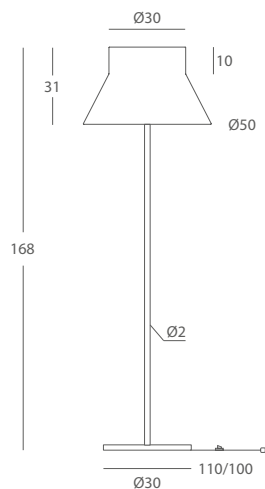

REF.
26072

PIE DE SALÓN / FLOOR LAMP
IP20

MATERIAL
Metal y cuerda / Metal and cord

ACABADO / FINISH
Blanco texturado / Granulated white
Cuerda: ver colores estándar /
Cord: see standard colors

INSTALACIÓN / INSTALLATION
- E27 LED 1x10W Ø6cm

- E27 LED 1x20W

REF.
26870/50

COLGANTE / SUSPENSION
IP20

MATERIAL
Metal y cuerda / Metal and cord

ACABADO / FINISH
Florón blanco mate o níquel satinado /
Canopy matt white or satin nickel
Cuerda: ver colores estándar /
Cord: see standard colors

INSTALACIÓN / INSTALLATION
- E27 LED 1x10W Ø6cm

- E27 LED 1x20W