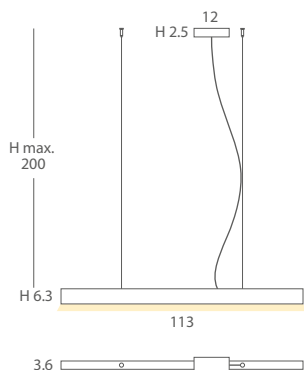

REF.
27841/112

COLGANTE / *SUSPENSION*
IP20

MATERIAL
Aluminio y policarbonato /
Aluminium & polycarbonate

ACABADO / *FINISH*
Blanco mate / *Matt white*
Negro mate / *Matt black*
Hormigón / *Concrete*
Difusor blanco óptico /
Optic white diffuser
Florón blanco mate /
Matt white canopy

INSTALACIÓN / *INSTALLATION*
- PCB-LED 18W 700mA
Cálida / *Warm 3000K 1529lm*
Neutra / *Neutral 4000K 1600lm*