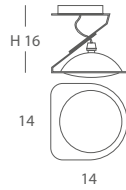

REF.
20200

FOCO SUPERFICIE /
SURFACE SPOTLIGHT
IP20

MATERIAL
Aluminio / Aluminium

ACABADO / *FINISH*
Blanco mate / *Matt white*
Negro mate / *Matt black*
Plata / *Silver*

INSTALACIÓN / *INSTALLATION*

- GU10 LED 1x14W Ø11.1cm L:7.5cm