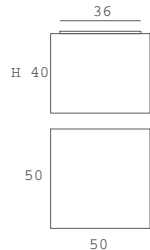

PLAFÓN / SURFACE LIGHT
IP20

MATERIAL
Metal y tela elástica / Metal & stretching fabric

ACABADO / FINISH
Tela blanco óptico / Optical white fabric

INSTALACIÓN / INSTALLATION
- E27 LED 4x10W Ø6cm

- PCB-LED 40w 700mA
Cálida / Warm 3000K 2400lm
Neutra / Neutral 4000K 2510lm

- PCB-LED 55w 500mA
Cálida / Warm 3000K 3115lm
Neutra / Neutral 4000K 3258lm

REF.
20010/60