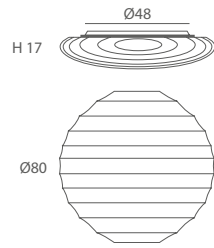

REF.
24020/80

PLAFÓN / *SURFACE LIGHT*
IP20

MATERIAL
Metal y tela elástica /
Metal & stretching fabric

ACABADO / *FINISH*
Blanco óptico / *Optical white*

INSTALACIÓN / *INSTALLATION*
- E27 LED 4x10W Ø6cm ◀

- PCB-LED 40W 700mA Ⓟ Ⓣ Ⓢ
Cálida / *Warm 3000K 2400lm*
Neutra / *Neutral 4000K 2510lm*