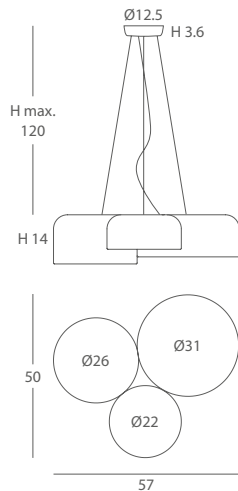

REF.
24810/60

COLGANTE / SUSPENSION
IP20

MATERIAL
Metal y acrílico / Metal & acrylic

ACABADO / FINISH
Negro mate / Matt black
Blanco / White
Blanco-beige-marsala /
White-beige-marsala
Blanco-beige-oliva /
White-beige-green

INSTALACIÓN / INSTALLATION
- E27 LED 5x10W Ø6cm

A++ A