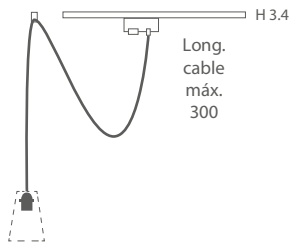

INSTALACIÓN / INSTALLATION
- E27 LED 1

REF.
POP-UP/1C

COLGANTE CARRIL /
TRACK SUSPENSION
IP20

MATERIAL
Metal

ACABADO / FINISH
Blanco mate / Matt white
Negro mate / Matt black

INSTALACIÓN / INSTALLATION
- E27 LED 1