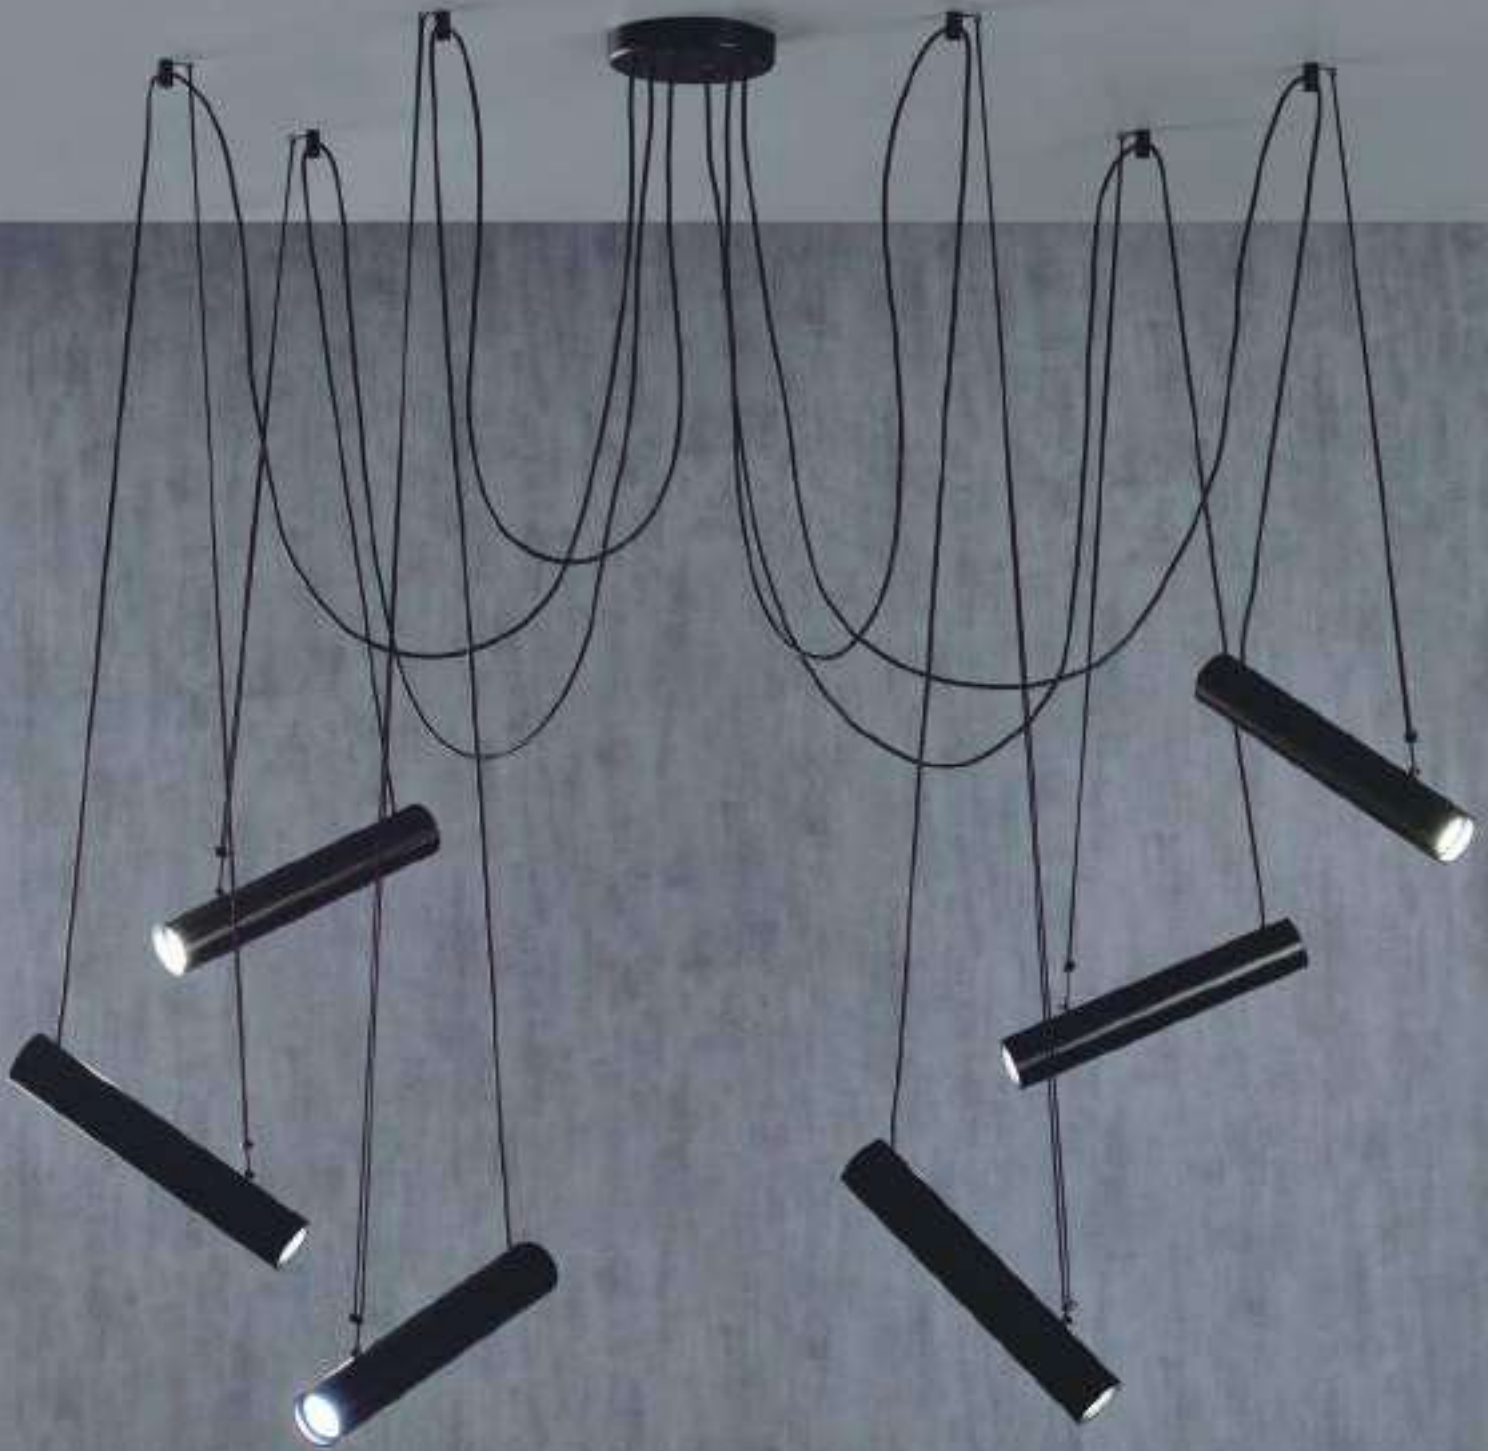

PEPO

Un foco estilizado, un cilindro de aluminio regulable en ángulo y en altura con múltiples prestaciones. Convierte cada rincón un espacio útil orientando la luz hacia donde se desee.

Aluminium cylinder spotlight adjustable with bare hands left+right & up+down, in order to focus the light when/where most convenient, turning spaces into useful places at anytime.