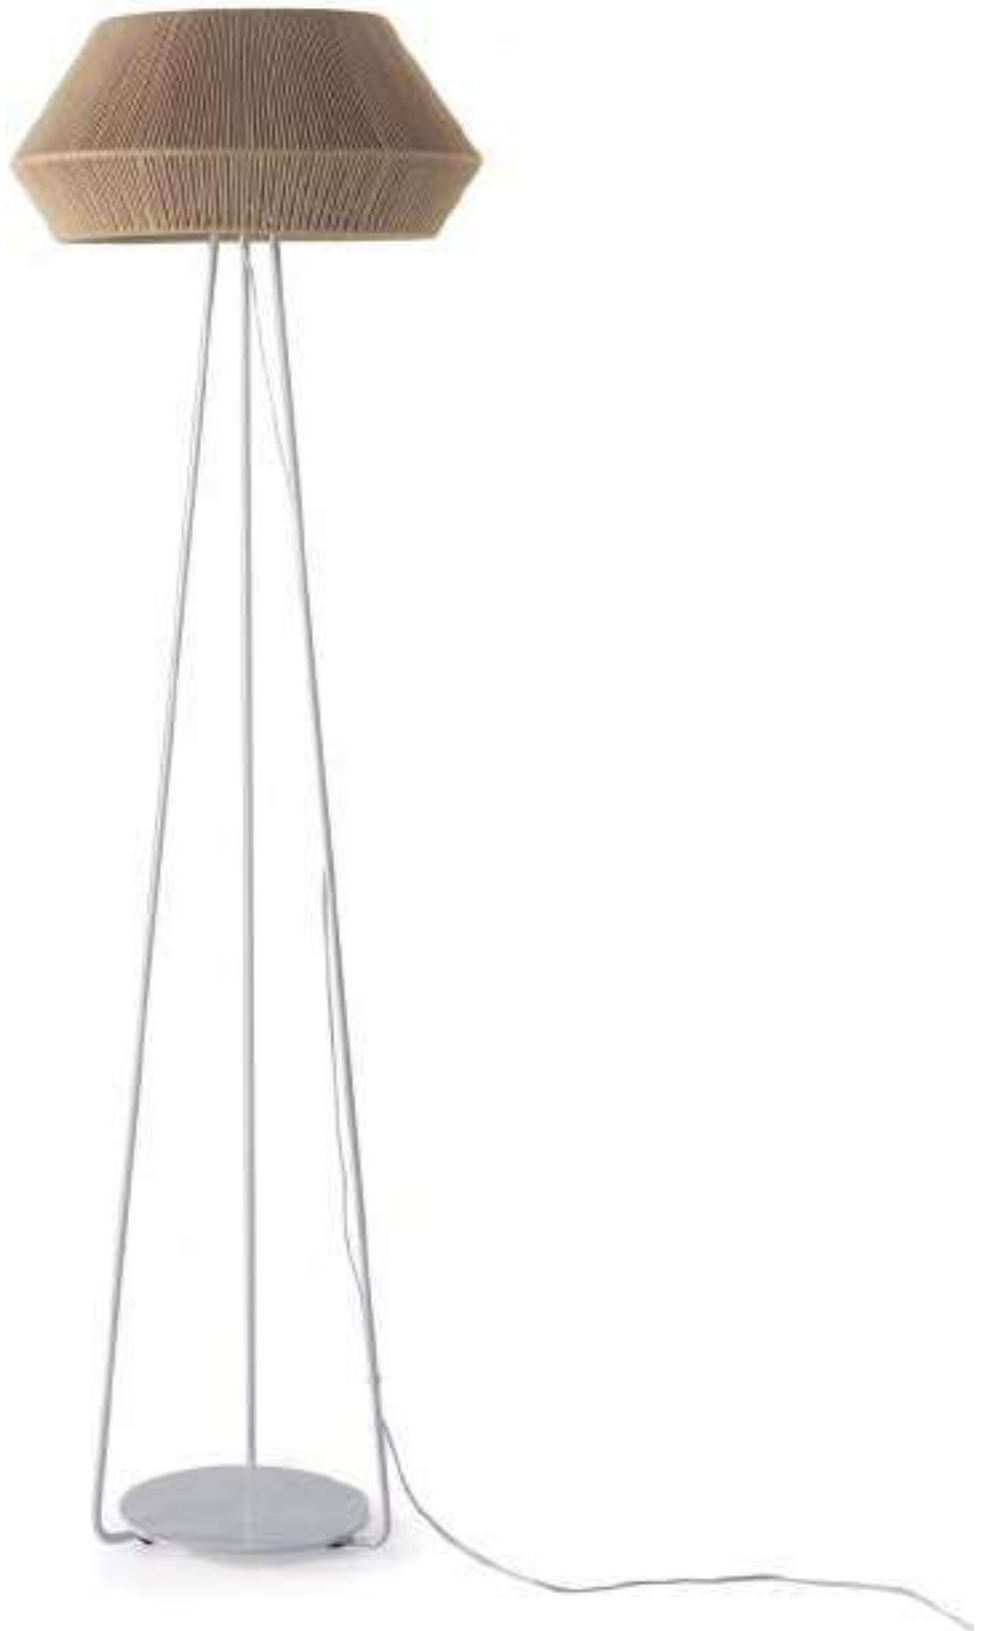

Ref.22001

Ref.22002

128.129

REF.
22001

SOBREMESA / TABLE LAMP
IP20

MATERIAL

Metal y cuerda / Metal and cord

ACABADO / FINISH