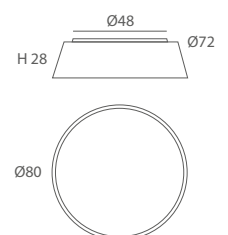

INSTALACIÓN / INSTALLATION
- E27 LED 4x10W Ø6cm 

- PCB-LED 40W 700mA   
Cálida / Warm 3000K 2400lm
Neutra / Neutral 4000K 2510lm

 dim 1-10V

 dim DALI

 dim PUSH

CUERDA: Ver carta de colores Pág.367 / CORD: See color chart Page 367