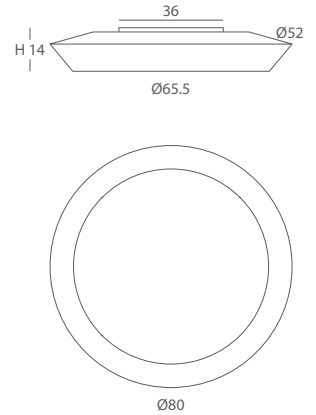

REF.
27011/80

PLAFÓN / SURFACE LIGHT
IP20

MATERIAL
Metal y tela elástica /
Metal & stretching fabric

ACABADO / FINISH
Blanco óptico / Optical white

INSTALACIÓN / INSTALLATION
- E27 LED 4x10W Ø6cm

- PCB-LED 40W 700mA
Cálida / Warm 3000K 2400lm
Neutra / Neutral 4000K 2510lm

-PCB-LED 70W 500mA
Cálida / Warm 3000K 4492lm
Neutra / Neutral 4000K 4698lm

-PCB-LED 72W 300mA
Regulable en temp./ brillo
Dimmable kelvins/ power
3000K - 6000K max.3632lm

REF.
27012/80

PLAFÓN / SURFACE LIGHT
IP20

MATERIAL
Metal y tela elástica /
Metal & stretching fabric

ACABADO / FINISH
Blanco óptico / Optical white

INSTALACIÓN / INSTALLATION
- E27 LED 4x10W Ø6cm

- PCB-LED 40W 700mA
Cálida / Warm 3000K 2400lm
Neutra / Neutral 4000K 2510lm

-PCB-LED 55W 500mA
Cálida / Warm 3000K 3115lm
Neutra / Neutral 4000K 3258lm

REF.
27011/100

PLAFÓN / SURFACE LIGHT
IP20

MATERIAL
Metal y tela elástica /
Metal & stretching fabric

ACABADO / FINISH
Blanco óptico / Optical white

INSTALACIÓN / INSTALLATION
- E27 LED 5x10W Ø6cm

- PCB-LED 40W 700mA
Cálida / Warm 3000K 2400lm
Neutra / Neutral 4000K 2510lm

-PCB-LED 70W 500mA
Cálida / Warm 3000K 4492lm
Neutra / Neutral 4000K 4698lm

-PCB-LED 72W 300mA
Regulable en temp./ brillo
Dimmable kelvins/ power
3000K - 6000K max.3632lm

REF.
27012/100

PLAFÓN / SURFACE LIGHT
IP20

MATERIAL
Metal y tela elástica /
Metal & stretching fabric

ACABADO / FINISH
Blanco óptico / Optical white

INSTALACIÓN / INSTALLATION
- E27 LED 5x10W Ø6cm

- PCB-LED 40W 700mA
Cálida / Warm 3000K 2400lm
Neutra / Neutral 4000K 2510lm

-PCB-LED 70W 500mA
Cálida / Warm 3000K 4492lm
Neutra / Neutral 4000K 4698lm

-PCB-LED 72W 300mA
Regulable en temp./ brillo
Dimmable kelvins/ power
3000K - 6000K max.3632lm