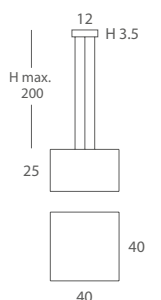

COLGANTE / *SUSPENSION*
IP20

MATERIAL
Metal y cuerda / *Metal and cord*

ACABADO / *FINISH*
Florón blanco mate o negro mate /
Canopy matt white or matt black
Cuerda: ver colores estándar / *Cord: see standard colors*

INSTALACIÓN / *INSTALLATION*
- E27 LED 1x10W Ø6cm

- E27 LED 1x20W