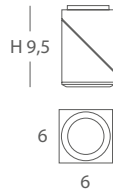

REF.
17013/1

FOCO SUPERFICIE /
SURFACE SPOTLIGHT
IP20

MATERIAL
Zamak / Zinc alloy

ACABADO / FINISH
Blanco mate / Matt white
Cromo / Chrome
Cuero / Antique
Negro mate / Matt black
Níquel satinado / Satin nickel
Plata / Silver
Wenge / Wenge

INSTALACIÓN / INSTALLATION
- GU10 LED 1x8W Ø5cm L:6cm

** Disponible en regleta de 2, 3 y 4 focos / Available with surface base for 2/3/4 spotlights

* Archivos 3D y ficheros fotométricos disponibles en web / 3D and photometric files available on the web