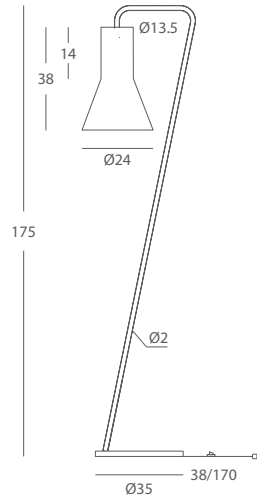

REF.
26070

PIE DE SALÓN / FLOOR LAMP
IP20

MATERIAL
Metal y cuerda / Metal and cord

ACABADO / FINISH
Blanco texturado / Granulated white
Cuerda: ver colores estándar /
Cord: see standard colors

INSTALACIÓN / INSTALLATION
- E27 LED 1x10W Ø6cm

REF.
26870/24

COLGANTE / SUSPENSION
IP20

MATERIAL
Metal y cuerda / Metal and cord

ACABADO / FINISH
Florón blanco mate o níquel satinado /
Canopy matt white or satin nickel
Cuerda: ver colores estándar /
Cord: see standard colors

INSTALACIÓN / INSTALLATION
- E27 LED 1x10W Ø6cm