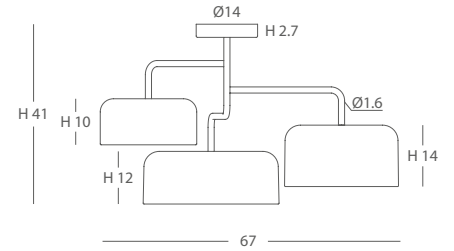

REF.
27810/75

SEMITECHO /
SEMI FLUSH CEILING LIGHT
IP20

MATERIAL
Metal y acrílico / Metal & acrylic

ACABADO / FINISH
Estructura blanco o negro mate /
White or matt black frame

INSTALACIÓN / INSTALLATION
- E27 LED 5x10W Ø6cm