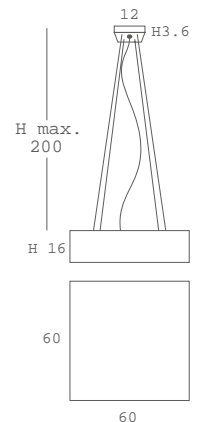

REF.
22010/60

PLAFÓN / *SURFACE LIGHT*
IP20

MATERIAL
Metal y tela elástica / *Metal & stretching fabric*

ACABADO / *FINISH*
Blanco óptico / *Optical white*

INSTALACIÓN / *INSTALLATION*
- PCB-LED 40w 700mA
Cálida / *Warm 3000K 2400lm*
Neutra / *Neutral 4000K 2510lm*

- PCB-LED 55w 500mA
Cálida / *Warm 3000K 3115lm*
Neutra / *Neutral 4000K 3258lm*

REF.
80010/60

COLGANTE / *SUSPENSION*
IP20

MATERIAL
Metal y tela elástica / *Metal & stretching fabric*

ACABADO / *FINISH*
Base blanco mate / *Matt white canopy*
Tela Blanco óptico / *Optical white fabric*
Tela Lazo marrón / *Brown bow fabric*

INSTALACIÓN / *INSTALLATION*
- E27 LED 4x10W Ø6cm

- PCB-LED 40w 700mA
Cálida / *Warm 3000K 2400lm*
Neutra / *Neutral 4000K 2510lm*

- PCB-LED 55w 500mA
Cálida / *Warm 3000K 3115lm*
Neutra / *Neutral 4000K 3258lm*

REF.
22010/80

PLAFÓN / *SURFACE LIGHT*
IP20

MATERIAL
Metal y tela elástica / *Metal & stretching fabric*

ACABADO / *FINISH*
Blanco óptico / *Optical white*

INSTALACIÓN / *INSTALLATION*
- PCB-LED 40w 700mA
Cálida / *Warm 3000K 2400lm*
Neutra / *Neutral 4000K 2510lm*

- PCB-LED 70w 500mA
Cálida / *Warm 3000K 4492lm*
Neutra / *Neutral 4000K 4698lm*

REF.
80010/80

COLGANTE / *SUSPENSION*
IP20

MATERIAL
Metal y tela elástica / *Metal & stretching fabric*

ACABADO / *FINISH*
Base blanco mate / *Matt white canopy*
Tela Blanco óptico / *Optical white fabric*
Tela Lazo marrón / *Brown bow fabric*

INSTALACIÓN / *INSTALLATION*
- E27 LED 4x10W Ø6cm

- PCB-LED 40w 700mA
Cálida / *Warm 3000K 2400lm*
Neutra / *Neutral 4000K 2510lm*

- PCB-LED 70w 500mA
Cálida / *Warm 3000K 4492lm*
Neutra / *Neutral 4000K 4698lm*

- PCB-LED 72w 300mA
Regulable en temp./ brillo
Dimmable temp./ brightness
3000K - 6000K max.3632lm

dim 1-10V

dim DALI

dim PUSH

REMOTE