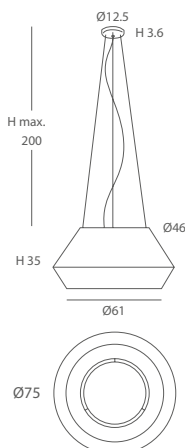

REF.
22911/30

APLIQUE / *WALL BRACKET*
IP20

MATERIAL
Metal y cuerda / *Metal and cord*

ACABADO / *FINISH*
Base níquel satinado / *Base satin nickel*
Cuerda: ver colores estándar / *Cord: see standard colors*

INSTALACIÓN / *INSTALLATION*
- E27 LED 1x10W Ø6cm

OPCIÓN: Cuerda ECO / *OPTION: Cord ECO*

Consultar disponibilidad de pantallas ECO / *Check available ECO-lampshades*

CUERDA: Ver carta de colores Pág.367 / *CORD: See color chart Page 367* - OPCIÓN: Cuerda ECO / *OPTION: Cord ECO*

* Archivos 3D y ficheros fotométricos disponibles en web / *3D and photometric files available on the web*