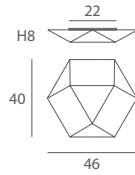

REF.
20013/46

PLAFÓN / *SURFACE LIGHT*
IP20

MATERIAL
Metal y tela elástica /
Metal & stretching fabric

ACABADO / *FINISH*
Blanco óptico / *Optical white*

INSTALACIÓN / *INSTALLATION*
- E27 LED 2x10W Ø6cm

- PCB-LED 20W 700mA
Cálida / *Warm 3000K 1180lm*
Neutra / *Neutral 4000K 1235lm*