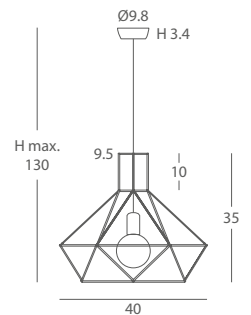

REF.
25810/23

COLGANTE / *SUSPENSION*
IP20

MATERIAL
Metal

ACABADO / *FINISH*
Negro / *Black*
Arena texturado / *Granulated sand*
Rojo / *Red*

INSTALACIÓN / *INSTALLATION*

- E27 1x60W Ø6cm

- E27 1x60W Ø9.5cm

REF.
25830/25

COLGANTE / *SUSPENSION*
IP20

MATERIAL
Metal

ACABADO / *FINISH*
Negro / *Black*
Arena texturado / *Granulated sand*
Rojo / *Red*

INSTALACIÓN / *INSTALLATION*

- E27 1x60W Ø6cm

- E27 1x60W Ø9.5cm

REF.
25820/35

COLGANTE / *SUSPENSION*
IP20

MATERIAL
Metal

ACABADO / *FINISH*
Negro / *Black*
Arena texturado / *Granulated sand*
Rojo / *Red*

INSTALACIÓN / *INSTALLATION*

- E27 1x60W Ø6cm

- E27 1x100W Ø12cm

REF.
25840/40

COLGANTE / *SUSPENSION*
IP20

MATERIAL
Metal

ACABADO / *FINISH*
Negro / *Black*
Arena texturado / *Granulated sand*
Rojo / *Red*

INSTALACIÓN / *INSTALLATION*

- E27 1x60W Ø6cm

- E27 1x100W Ø12cm