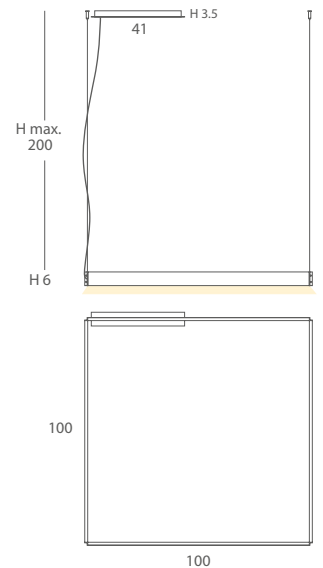

REF.
24840/50x100

COLGANTE / *SUSPENSION*
IP20

MATERIAL
Aluminio, madera y acrílico /
Aluminium, wood & acrylic

ACABADO / *FINISH*
Blanco mate / *Matt white*
Negro mate / *Matt black*
Roble natural - plata /
Natural oak - silver
Florón blanco mate /
Matt white canopy

INSTALACIÓN / *INSTALLATION*
- PCB-LED 55W 500mA
Cálida / *Warm 3000K 3484lm*
Neutra / *Neutral 4000K 3644lm*

REF.
24840/75

COLGANTE / *SUSPENSION*
IP20

MATERIAL
Aluminio, madera y acrílico /
Aluminium, wood & acrylic

ACABADO / *FINISH*
Blanco mate / *Matt white*
Negro mate / *Matt black*
Roble natural - plata /
Natural oak - silver
Florón blanco mate /
Matt white canopy

INSTALACIÓN / *INSTALLATION*
- PCB-LED 55W 500mA
Cálida / *Warm 3000K 4463lm*
Neutra / *Neutral 4000K 4669lm*

REF.
24840/50x120

COLGANTE / *SUSPENSION*
IP20

MATERIAL
Aluminio, madera y acrílico /
Aluminium, wood & acrylic

ACABADO / *FINISH*
Blanco mate / *Matt white*
Negro mate / *Matt black*
Roble natural - plata /
Natural oak - silver
Florón blanco mate /
Matt white canopy

INSTALACIÓN / *INSTALLATION*
- PCB-LED 64W 500mA
Cálida / *Warm 3000K 4927lm*
Neutra / *Neutral 4000K 5154lm*

REF.
24840/100

COLGANTE / *SUSPENSION*
IP20

MATERIAL
Aluminio, madera y acrílico /
Aluminium, wood & acrylic

ACABADO / *FINISH*
Blanco mate / *Matt white*
Negro mate / *Matt black*
Roble natural - plata /
Natural oak - silver
Florón blanco mate /
Matt white canopy

INSTALACIÓN / *INSTALLATION*
- PCB-LED 75W 500mA
Cálida / *Warm 3000K 5579lm*
Neutra / *Neutral 4000K 5836lm*