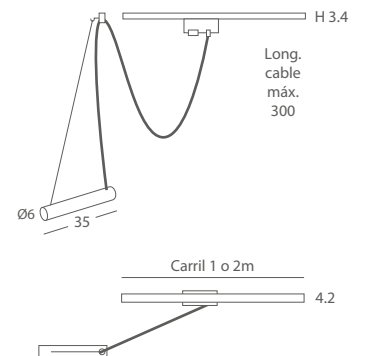

REF.
27872

COLGANTE CARRIL /
TRACK SUSPENSION
IP20

MATERIAL
Aluminio / *Aluminium*

ACABADO / *FINISH*
Negro mate / *Matt black*
Blanco / *White*

INSTALACIÓN / *INSTALLATION*
- GU10 LED 1x8W Ø5cm