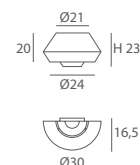

Consultar disponibilidad de pantallas ECO / *Check available ECO-lampshades*

CUERDA: Ver carta de colores Pág.367 / *CORD: See color chart Page 367* - OPCIÓN: Cuerda ECO / *OPTION: Cord ECO*

* Archivos 3D y ficheros fotométricos disponibles en web / *3D and photometric files available on the web*