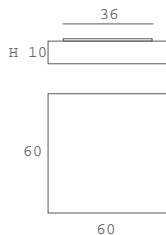

REF.
22010/60

PLAFÓN / *SURFACE LIGHT*
IP20

MATERIAL
Metal y tela elástica / *Metal & stretching fabric*

ACABADO / *FINISH*
Blanco óptico / *Optical white*

INSTALACIÓN / *INSTALLATION*
- PCB-LED 40w 700mA
Cálida / *Warm 3000K 2400lm*
Neutra / *Neutral 4000K 2510lm*

- PCB-LED 55w 500mA
Cálida / *Warm 3000K 3115lm*
Neutra / *Neutral 4000K 3258lm*

REF.
80010/60

COLGANTE / *SUSPENSION*
IP20

MATERIAL
Metal y tela elástica / *Metal & stretching fabric*

ACABADO / *FINISH*
Base blanco mate / *Matt white canopy*
Tela Blanco óptico / *Optical white fabric*
Tela Lazo marrón / *Brown bow fabric*

INSTALACIÓN / *INSTALLATION*
- E27 LED 4x10W Ø6cm

- PCB-LED 40w 700mA
Cálida / *Warm 3000K 2400lm*
Neutra / *Neutral 4000K 2510lm*

- PCB-LED 55w 500mA
Cálida / *Warm 3000K 3115lm*
Neutra / *Neutral 4000K 3258lm*