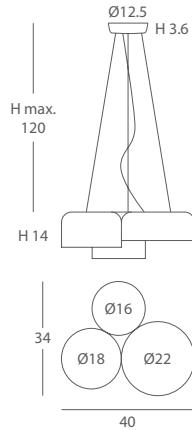

REF.
24810/40

COLGANTE / SUSPENSION
IP20

MATERIAL
Metal y acrílico / Metal & acrylic

ACABADO / FINISH
Negro mate / Matt black
Blanco / White
Blanco-beige-marsala /
White-beige-marsala
Blanco-beige-oliva /
White-beige-green

INSTALACIÓN / INSTALLATION
- E27 LED 3x6W Ø5cm

A++ A