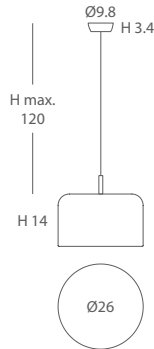

REF.
25800/26

COLGANTE / *SUSPENSION*
IP20

MATERIAL
Metal y acrílico / *Metal & acrylic*

ACABADO / *FINISH*
Negro mate / *Matt black*
Blanco / *White*
Beige
Marsala
Oliva / *Olive*
Cobre satinado / *Satin copper*

INSTALACIÓN / *INSTALLATION*
- E27 LED 2x10W Ø6cm