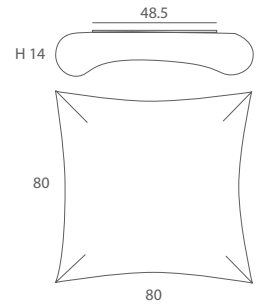

REF.
20008/42

PLAFÓN / *SURFACE LIGHT*
IP20

MATERIAL
Metal y tela elástica /
Metal & stretching fabric

ACABADO / *FINISH*
Blanco óptico / *Optical white*

INSTALACIÓN / *INSTALLATION*
- E27 LED 2x10W Ø6cm

- PCB-LED 20W 700mA
Cálida / *Warm 3000K 1180lm*
Neutra / *Neutral 4000K 1235lm*

REF.
20008/80

PLAFÓN / *SURFACE LIGHT*
IP20

MATERIAL
Metal y tela elástica /
Metal & stretching fabric

ACABADO / *FINISH*
Blanco óptico / *Optical white*

INSTALACIÓN / *INSTALLATION*
- E27 LED 4x10W Ø6cm

- PCB-LED 40W 700mA
Cálida / *Warm 3000K 2400lm*
Neutra / *Neutral 4000K 2510lm*

-PCB-LED 70W 500mA
Cálida / *Warm 3000K 4492lm*
Neutra / *Neutral 4000K 4698lm*

-PCB-LED 72W 300mA
Regulable en temp./ brillo
Dimmable temp./ brightness
3000K - 6000K max.3632lm

REF.
20008/58

PLAFÓN / *SURFACE LIGHT*
IP20

MATERIAL
Metal y tela elástica /
Metal & stretching fabric

ACABADO / *FINISH*
Blanco óptico / *Optical white*

INSTALACIÓN / *INSTALLATION*
- E27 LED 4x10W Ø6cm

- PCB-LED 40W 700mA
Cálida / *Warm 3000K 2400lm*
Neutra / *Neutral 4000K 2510lm*

-PCB-LED 55W 500mA
Cálida / *Warm 3000K 3115lm*
Neutra / *Neutral 4000K 3258lm*