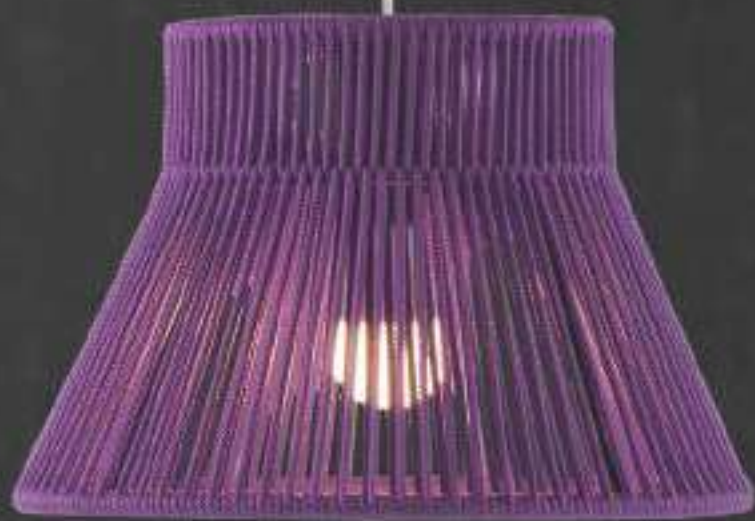

Ref.26870/35

Ref.26071

Ref.26070

94.95

Ref.26870/35

REF.
26070

PIE DE SALÓN / FLOOR LAMP
IP20

MATERIAL
Metal y cuerda / Metal and cord