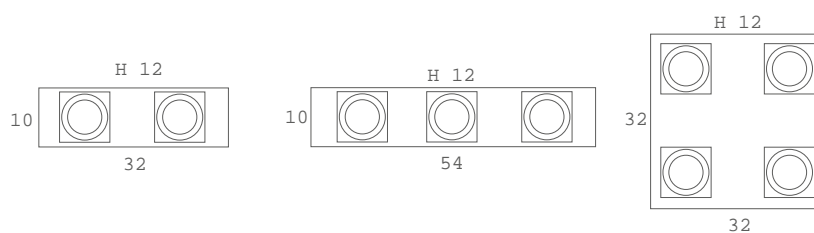

REF.
17013/1

FOCO SUPERFICIE /
SURFACE SPOTLIGHT
IP20

MATERIAL
Zamak / Zinc alloy

ACABADO / FINISH
Blanco mate / Matt white
Cromo / Chrome
Cuero / Antique
Negro mate / Matt black
Níquel satinado / Satin nickel
Plata / Silver
Wenge / Wenge

INSTALACIÓN / INSTALLATION
- GU10 LED 1x8W Ø5cm L:6cm

** Disponible en regleta de 2, 3 y 4 focos / Available with surface base for 2/3/4 spotlights

* Archivos 3D y ficheros fotométricos disponibles en web / 3D and photometric files available on the web