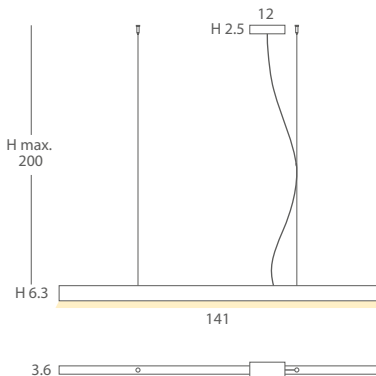

REF.
27841/140

COLGANTE / *SUSPENSION*
IP20

MATERIAL
Aluminio y policarbonato /
Aluminium & polycarbonate

ACABADO / *FINISH*
Blanco mate / *Matt white*
Negro mate / *Matt black*
Hormigón / *Concrete*
Difusor blanco óptico /
Optic white diffuser
Florón blanco mate /
Matt white canopy

INSTALACIÓN / *INSTALLATION*
- PCB-LED 22W 700mA
Cálida / *Warm 3000K 1912lm*
Neutra / *Neutral 4000K 2001lm*