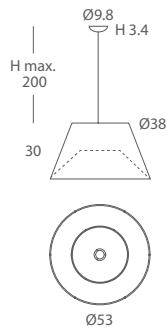

REF.
26801/53

COLGANTE / *SUSPENSION*
IP20

MATERIAL
Metal y cuerda / *Metal and cord*

ACABADO / *FINISH*
Florón blanco mate o níquel satinado /
Canopy matt white or satin nickel
Cuerda: ver colores estándar /
Cord: see standard colors

INSTALACIÓN / *INSTALLATION*
- E27 LED 1x10W Ø6cm

- E27 LED 1x20W