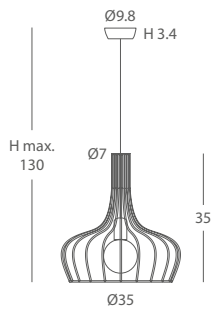

REF.
25820/35

COLGANTE / *SUSPENSION*
IP20

MATERIAL
Metal

ACABADO / *FINISH*
Negro / *Black*
Arena texturado / *Granulated sand*
Rojo / *Red*

INSTALACIÓN / *INSTALLATION*

- E27 1x60W Ø6cm

- E27 1x100W Ø12cm

REF.
25840/40

COLGANTE / *SUSPENSION*
IP20

MATERIAL
Metal

ACABADO / *FINISH*
Negro / *Black*
Arena texturado / *Granulated sand*
Rojo / *Red*

INSTALACIÓN / *INSTALLATION*

- E27 1x60W Ø6cm

- E27 1x100W Ø12cm