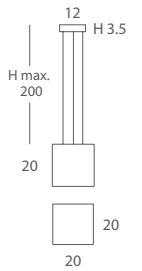

COLGANTE / *SUSPENSION*
IP20

MATERIAL
Metal y cuerda / *Metal and cord*

ACABADO / *FINISH*
Florón blanco mate o negro mate /
Canopy matt white or matt black
Cuerda: ver colores estándar / *Cord: see standard colors*

INSTALACIÓN / *INSTALLATION*
- E27 LED 1x10W Ø6cm

REF.
26000/60