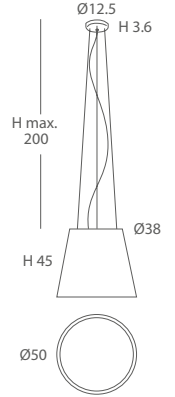

REF.
24800/18

COLGANTE / *SUSPENSION*
IP20

MATERIAL
Metal y cuerda / *Metal and cord*

ACABADO / *FINISH*
Florón cromo, blanco mate o níquel satinado / *Canopy chrome, matt white or satin nickel*
Cuerda: ver colores estándar / *Cord: see standard colors*

INSTALACIÓN / *INSTALLATION*
- E27 LED 1x10W Ø6cm

REF.
24800/L50

COLGANTE / *SUSPENSION*
IP20

MATERIAL
Metal, metacrilato y cuerda / *Metal, PMMA and cord*

ACABADO / *FINISH*
Florón cromo, blanco mate o níquel satinado / *Canopy chrome, matt white or satin nickel*
Difusor blanco hielo / *white frosted diffuser*
Cuerda: ver colores estándar / *Cord: see standard colors*

INSTALACIÓN / *INSTALLATION*
- E27 LED 3x10W Ø6cm

REF.
24800/30

COLGANTE / *SUSPENSION*
IP20

MATERIAL
Metal y cuerda / *Metal and cord*

ACABADO / *FINISH*
Florón cromo, blanco mate o níquel satinado / *Canopy chrome, matt white or satin nickel*
Cuerda: ver colores estándar / *Cord: see standard colors*

INSTALACIÓN / *INSTALLATION*
- E27 LED 1x10W Ø6cm

REF.
24800/60

COLGANTE / *SUSPENSION*
IP20

MATERIAL
Metal, metacrilato y cuerda / *Metal, PMMA and cord*

ACABADO / *FINISH*
Florón cromo, blanco mate o níquel satinado / *Canopy chrome, matt white or satin nickel*
Difusor blanco hielo / *white frosted diffuser*
Cuerda: ver colores estándar / *Cord: see standard colors*

INSTALACIÓN / *INSTALLATION*
- E27 LED 3x10W Ø6cm

REF.
24800/s50

COLGANTE / *SUSPENSION*
IP20

MATERIAL
Metal y cuerda / *Metal and cord*

ACABADO / *FINISH*
Florón cromo, blanco mate o níquel satinado / *Canopy chrome, matt white or satin nickel*
Cuerda: ver colores estándar / *Cord: see standard colors*

INSTALACIÓN / *INSTALLATION*
- E27 LED 1x10W Ø6cm

- E27 LED 1x20W

REF.
24800/80

COLGANTE / *SUSPENSION*
IP20

MATERIAL
Metal, metacrilato y cuerda / *Metal, PMMA and cord*