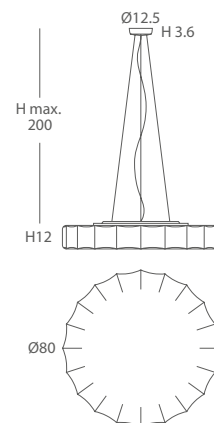

INSTALACIÓN / INSTALLATION

- E27 LED 3x10W Ø6cm

- PCB-LED 20W 700mA
Cálida / Warm 3000K 1180lm
Neutra / Neutral 4000K 1235lm