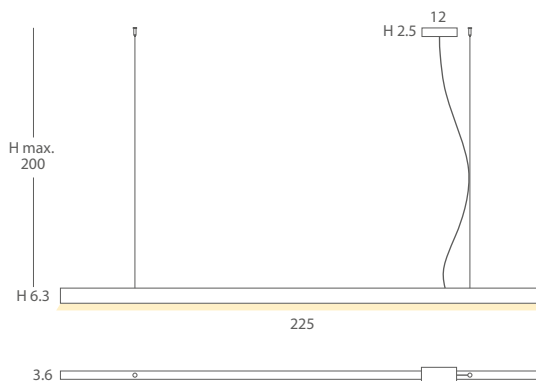

REF.
27841/224

COLGANTE / *SUSPENSION*
IP20

MATERIAL
Aluminio y policarbonato /
Aluminium & polycarbonate

ACABADO / *FINISH*
Blanco mate / *Matt white*
Negro mate / *Matt black*
Hormigón / *Concrete*
Difusor blanco óptico /
Optic white diffuser
Florón blanco mate /
Matt white canopy

INSTALACIÓN / *INSTALLATION*
- PCB-LED 35W 700mA
Cálida / *Warm 3000K 3058lm*
Neutra / *Neutral 4000K 3200lm*