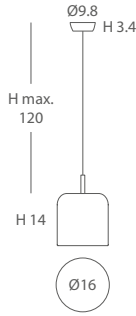

REF.
25800/16

COLGANTE / *SUSPENSION*
IP20

MATERIAL
Metal y acrílico / *Metal & acrylic*

ACABADO / *FINISH*
Negro mate / *Matt black*
Blanco / *White*
Beige
Marsala
Oliva / *Olive*
Cobre satinado / *Satin copper*

INSTALACIÓN / *INSTALLATION*
- E27 LED 1x6W Ø5cm

REF.
27001

SOBREMESA / *TABLE LAMP*
IP20

MATERIAL
Metal y acrílico / *Metal & acrylic*

ACABADO / *FINISH*
Pantalla y soporte negro mate / *Matt black lampshade & base*
Pantalla blanca y soporte blanco texturado / *White lampshade & granulated white base*

INSTALACIÓN / *INSTALLATION*
- E27 LED 1x6W Ø5cm