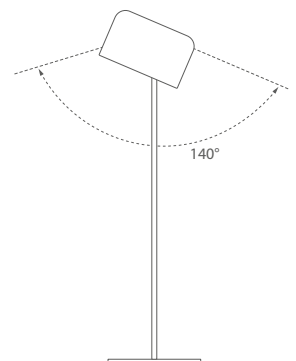

INSTALACIÓN / *INSTALLATION*
- E27 LED 2x10W Ø6cm

EVAN

Plafón circular de metal con difusor de metacrilato, su orinal diseño y construcción genera un efecto aureola en su contorno hueco, con tonos de color a elegir entre gris, naranja y beige. Es un plafón extraplano, equipado con la última tecnología de PCB LED, con la opción de doble encendido.