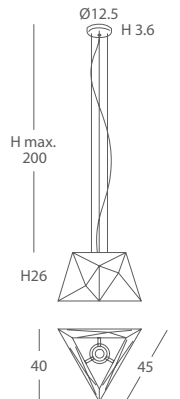

REF.
24051

SOBREMESA / TABLE LAMP
IP20

MATERIAL
Metal

ACABADO / FINISH
Blanco texturado / Granulated white
Arena texturado / Granulated sand

INSTALACIÓN / INSTALLATION
- E27 1x60W Ø6cm

REF.
24850/30

COLGANTE / SUSPENSION
IP20

MATERIAL
Metal

ACABADO / FINISH
Blanco texturado / Granulated white
Arena texturado / Granulated sand

INSTALACIÓN / INSTALLATION
- E27 1x60W Ø6cm

REF.
24052

PIE DE SALÓN / FLOOR LAMP
IP20

MATERIAL
Metal

ACABADO / FINISH
Blanco texturado / Granulated white
Arena texturado / Granulated sand

INSTALACIÓN / INSTALLATION
- E27 1x60W Ø6cm

- E27 1x60W Ø9.5cm

REF.
24850/45

COLGANTE / SUSPENSION
IP20

MATERIAL
Metal

ACABADO / FINISH
Blanco texturado / Granulated white
Arena texturado / Granulated sand

INSTALACIÓN / INSTALLATION
- E27 1x60W Ø6cm

- E27 1x60W Ø9.5cm