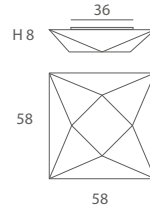

REF.
20007/00

APLIQUE / WALL BRACKET
IP20

MATERIAL
Metal y tela elástica /
Metal & stretching fabric

ACABADO / FINISH
Blanco óptico / Optical white

INSTALACIÓN / INSTALLATION
- E27 LED 2x10W Ø6cm

REF.
20007/42

PLAFÓN / SURFACE LIGHT
IP20

MATERIAL
Metal y tela elástica /
Metal & stretching fabric

ACABADO / FINISH
Blanco óptico / Optical white

INSTALACIÓN / INSTALLATION
- E27 LED 2x10W Ø6cm

- PCB-LED 20W 700mA
Cálida / Warm 3000K 1180lm
Neutra / Neutral 4000K 1235lm

REF.
20007/58

PLAFÓN / SURFACE LIGHT
IP20

MATERIAL
Metal y tela elástica /
Metal & stretching fabric

ACABADO / FINISH
Blanco óptico / Optical white

INSTALACIÓN / INSTALLATION
- E27 LED 4x10W Ø6cm

- PCB-LED 40W 700mA
Cálida / Warm 3000K 2400lm
Neutra / Neutral 4000K 2510lm

-PCB-LED 55W 500mA
Cálida / Warm 3000K 3115lm
Neutra / Neutral 4000K 3258lm

REF.
20007/80

PLAFÓN / SURFACE LIGHT
IP20

MATERIAL
Metal y tela elástica /
Metal & stretching fabric

ACABADO / FINISH
Blanco óptico / Optical white

INSTALACIÓN / INSTALLATION
- E27 LED 4x10W Ø6cm

- PCB-LED 40W 700mA
Cálida / Warm 3000K 2400lm
Neutra / Neutral 4000K 2510lm

-PCB-LED 70W 500mA
Cálida / Warm 3000K 4492lm
Neutra / Neutral 4000K 4698lm

-PCB-LED 72W 300mA
Regulable en temp./ brillo
Dimmable temp./ brightness
3000K - 6000K max.3632lm

REF.
20007/100

PLAFÓN / SURFACE LIGHT
IP20

MATERIAL
Metal y tela elástica /
Metal & stretching fabric

ACABADO / FINISH
Blanco óptico / Optical white

INSTALACIÓN / INSTALLATION
- E27 LED 5x10W Ø6cm

- PCB-LED 40W 700mA
Cálida / Warm 3000K 2400lm
Neutra / Neutral 4000K 2510lm

-PCB-LED 70W 500mA
Cálida / Warm 3000K 4492lm
Neutra / Neutral 4000K 4698lm

-PCB-LED 72W 300mA
Regulable en temp./ brillo
Dimmable temp./ brightness
3000K - 6000K max.3632lm

dim 1-10V

dim DALI

dim PUSH

REMOTE