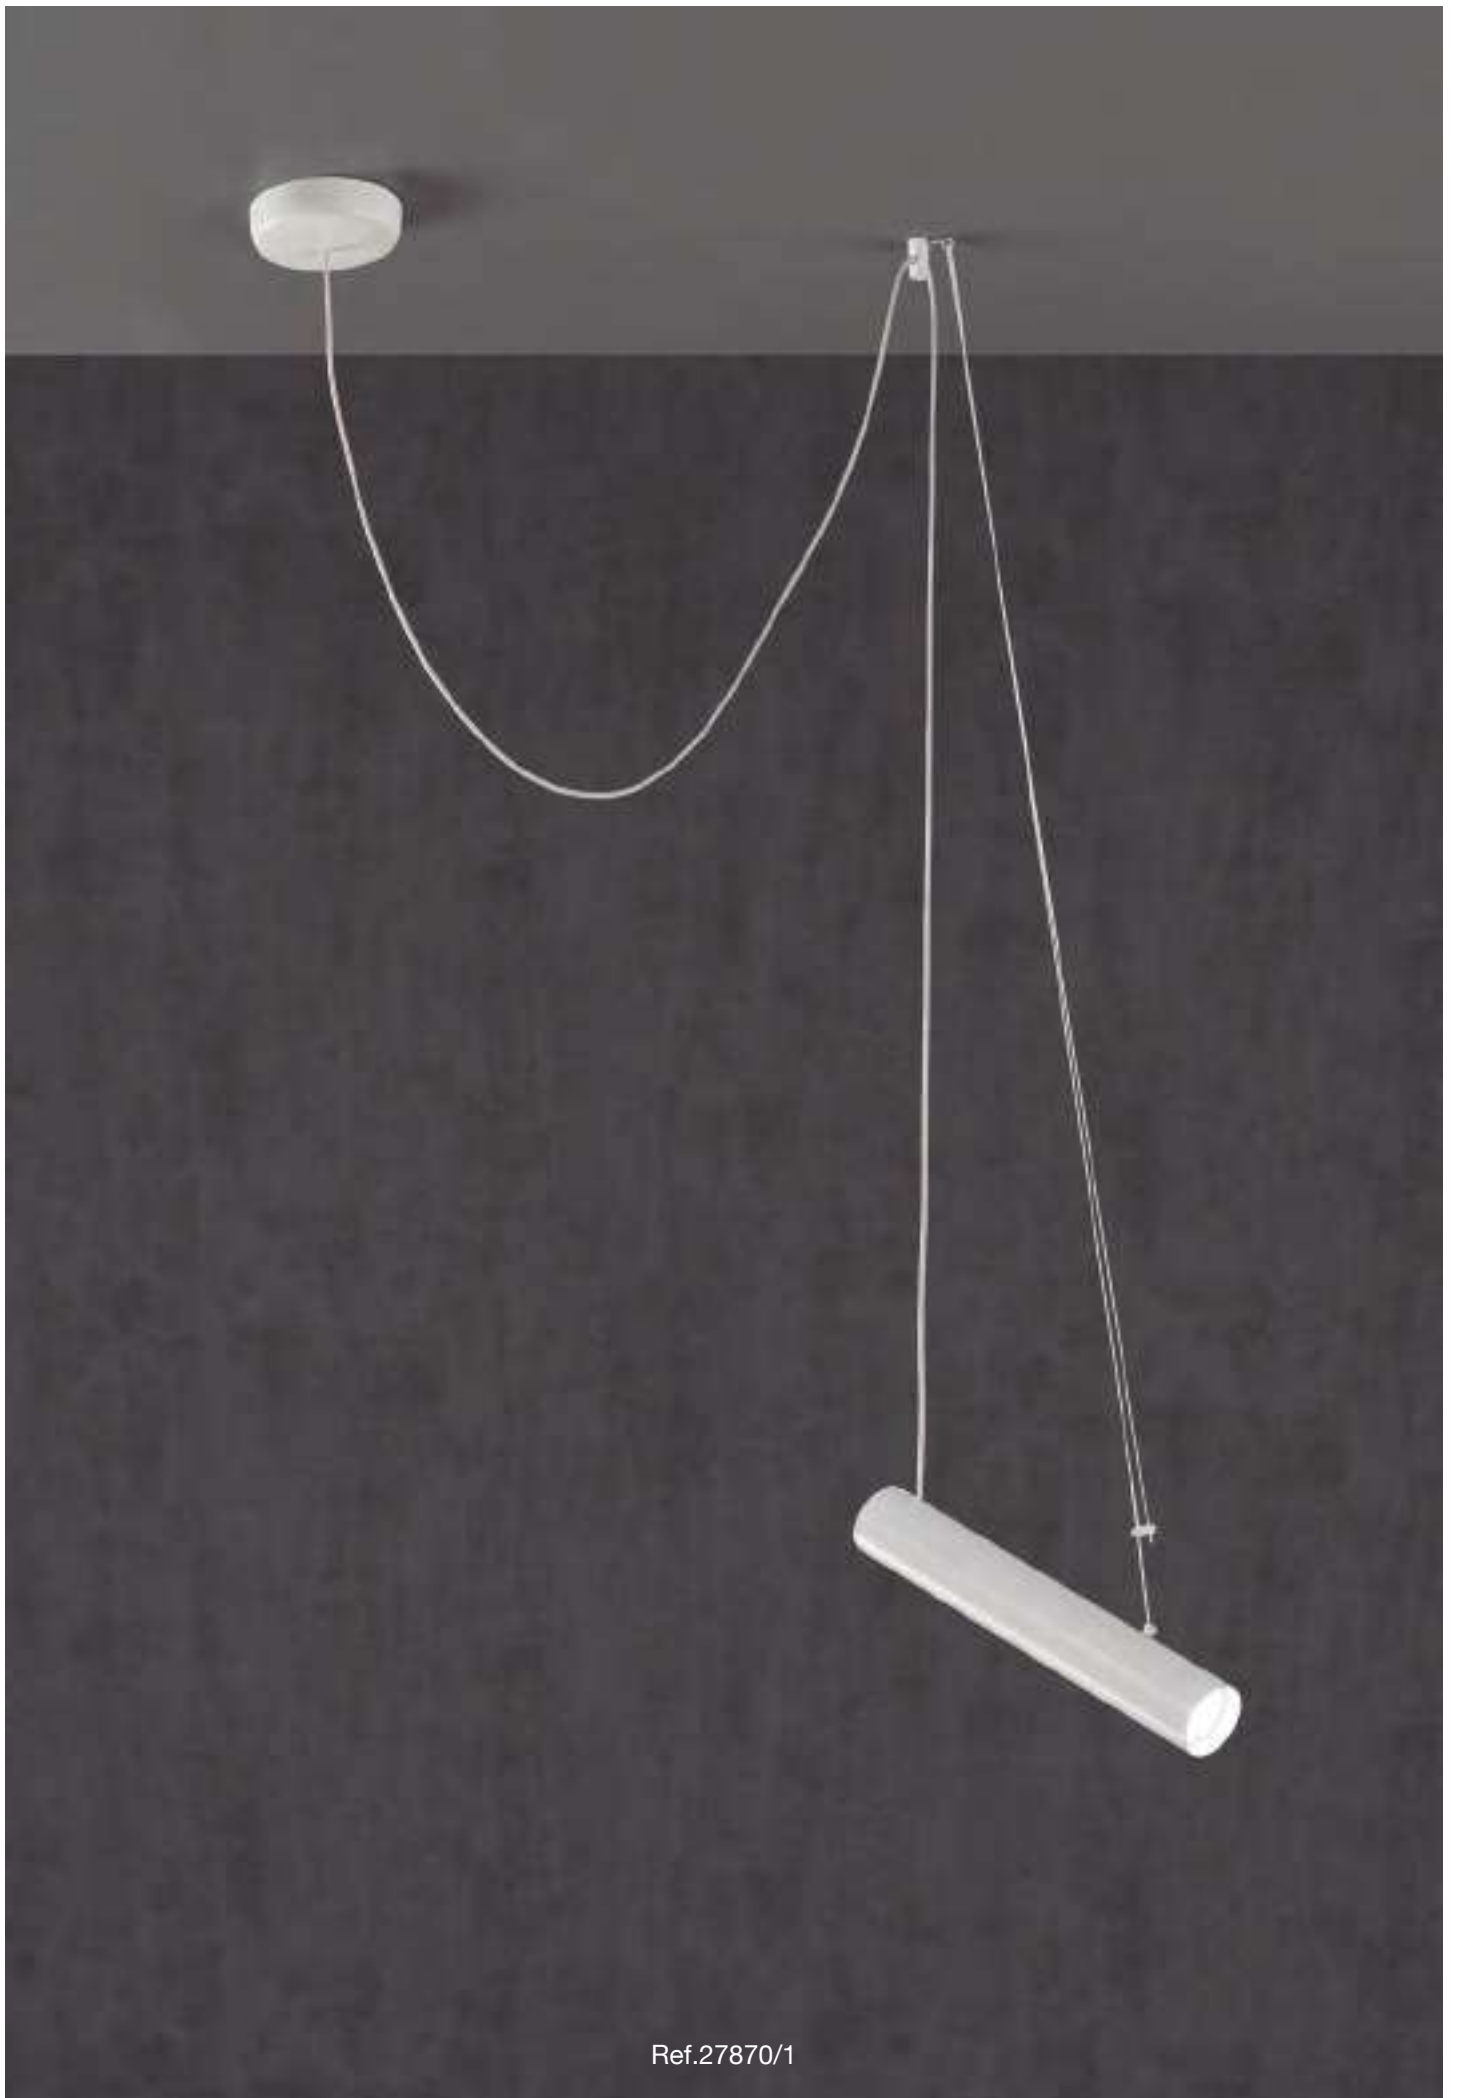

PEPO

Un foco estilizado, un cilindro de aluminio regulable en ángulo y en altura con múltiples prestaciones. Convierte cada rincón un espacio útil orientando la luz hacia donde se desee.

Aluminium cylinder spotlight adjustable with bare hands left+right & up+down, in order to focus the light when/where most convenient, turning spaces into useful places at anytime.