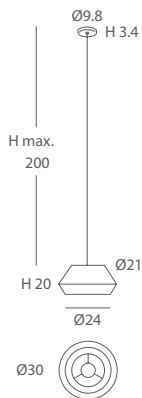

REF.
22810/30

COLGANTE / *SUSPENSION*
IP20

MATERIAL
Metal y cuerda / *Metal and cord*

ACABADO / *FINISH*
Florón cromo, blanco mate o níquel satinado / *Canopy chrome, matt white or satin nickel*
Cuerda: ver colores estándar / *Cord: see standard colors*

INSTALACIÓN / *INSTALLATION*
- E27 LED 1x10W Ø6cm

OPCIÓN: Cuerda ECO / *OPTION: Cord ECO*

REF.
22820/75

COLGANTE / *SUSPENSION*
IP20

MATERIAL
Metal, cristal y cuerda / *Metal, glass and cord*

ACABADO / *FINISH*
Florón cromo, blanco mate o níquel satinado / *Canopy chrome, matt white or satin nickel*
Cristal satinado / *Satinated glass*
Cuerda: ver colores estándar / *Cord: see standard colors*

INSTALACIÓN / *INSTALLATION*
- E27 LED 3x10W Ø6cm