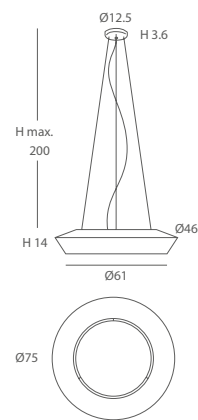

REF.
22810/30

COLGANTE / *SUSPENSION*
IP20

MATERIAL
Metal y cuerda / *Metal and cord*

ACABADO / *FINISH*
Florón cromo, blanco mate o níquel satinado / *Canopy chrome, matt white or satin nickel*
Cuerda: ver colores estándar / *Cord: see standard colors*

INSTALACIÓN / *INSTALLATION*
- E27 LED 1x10W Ø6cm

OPCIÓN: Cuerda ECO / *OPTION: Cord ECO*

REF.
22820/75

COLGANTE / *SUSPENSION*
IP20

MATERIAL
Metal, cristal y cuerda / *Metal, glass and cord*

ACABADO / *FINISH*
Florón cromo, blanco mate o níquel satinado / *Canopy chrome, matt white or satin nickel*
Cristal satinado / *Satinated glass*
Cuerda: ver colores estándar / *Cord: see standard colors*

INSTALACIÓN / *INSTALLATION*
- E27 LED 3x10W Ø6cm

REF.
22810/53

COLGANTE / *SUSPENSION*
IP20

MATERIAL
Metal, cristal y cuerda / *Metal, glass and cord*

ACABADO / *FINISH*
Florón cromo, blanco mate o níquel satinado / *Canopy chrome, matt white or satin nickel*
Cristal satinado / *Satinated glass*
Cuerda: ver colores estándar / *Cord: see standard colors*

INSTALACIÓN / *INSTALLATION*
- E27 LED 2x10W Ø6cm

REF.
22910/30

APLIQUE CON LECTOR / *READING WALL BRACKET*
IP20

MATERIAL
Metal y cuerda / *Metal and cord*

ACABADO / *FINISH*
Base y flexo níquel satinado / *Base + flex arm in satin nickel*
Cuerda: ver colores estándar / *Cord: see standard colors*

INSTALACIÓN / *INSTALLATION*
- E27 LED 1x10W Ø6cm
Flexo / *flex arm* LED 3,5W 550mA
Neutra / *Neutral* 4000K 180lm

OPCIÓN: Cuerda ECO / *OPTION: Cord ECO*

REF.
22810/75

COLGANTE / *SUSPENSION*
IP20

MATERIAL
Metal, cristal y cuerda / *Metal, glass and cord*

ACABADO / *FINISH*
Florón cromo, blanco mate o níquel satinado / *Canopy chrome, matt white or satin nickel*
Cristal satinado / *Satinated glass*
Cuerda: ver colores estándar / *Cord: see standard colors*

INSTALACIÓN / *INSTALLATION*
- E27 LED 3x10W Ø6cm

REF.
22911/30

APLIQUE / *WALL BRACKET*
IP20