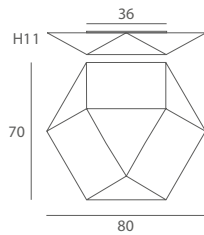

REF.
20013/80

PLAFÓN / *SURFACE LIGHT*
IP20

MATERIAL
Metal y tela elástica /
Metal & stretching fabric

ACABADO / *FINISH*
Blanco óptico / *Optical white*

INSTALACIÓN / *INSTALLATION*
- E27 LED 4x10W Ø6cm

- PCB-LED 40W 700mA
Cálida / *Warm 3000K 2400lm*
Neutra / *Neutral 4000K 2510lm*

-PCB-LED 55W 500mA
Cálida / *Warm 3000K 3115lm*
Neutra / *Neutral 4000K 3258lm*