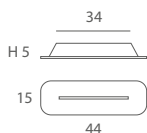

REF.
18701/00

APLIQUE / WALL BRACKET
IP20

MATERIAL
Metal y cristal / *Metal and glass*

ACABADO / FINISH
Cristal blanco brillo / *Glass shiny white*

INSTALACIÓN / INSTALLATION
- 2G11 LED 1x15W L:32cm TC-L

REF.
18701/73

PLAFÓN / SURFACE LIGHT
IP20

MATERIAL
Metal y cristal / *Metal and glass*

ACABADO / FINISH
Cristal blanco brillo / *Glass shiny white*

INSTALACIÓN / INSTALLATION
- 2G11 LED 2x24W L:53cm TC-L