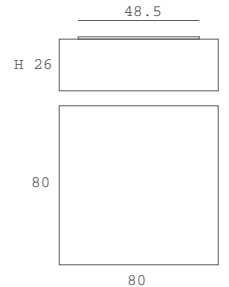

PLAFÓN / SURFACE LIGHT
IP20

MATERIAL
Metal y tela elástica / Metal & stretching fabric

ACABADO / FINISH
Tela blanco óptico / Optical white fabric
Tela lazo marrón / Brown bow fabric

INSTALACIÓN / INSTALLATION
- E27 LED 4x10W Ø6cm

- PCB-LED 40w 700mA
Cálida / Warm 3000K 2400lm
Neutra / Neutral 4000K 2510lm

- PCB-LED 70w 500mA
Cálida / Warm 3000K 4492lm
Neutra / Neutral 4000K 4698lm

- PCB-LED 72w 300mA
Regulable en temp./ brillo
Dimmable temp./ brightness
3000K - 6000K max.3632lm

dim 1-10V

dim DALI

dim PUSH

REMOTE