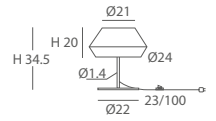

Metal y cuerda (ECO) /
Metal and cord (ECO)

ACABADO / FINISH

Blanco texturado / Granulated white

Cuerda: ver colores estándar /

Cord: see standard colors

INSTALACIÓN / INSTALLATION

- E27 LED 1x10W Ø6cm 

REF.
22002