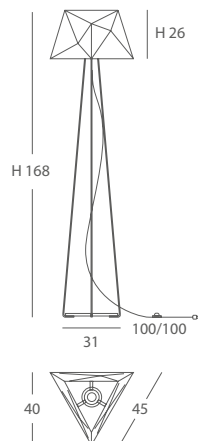

REF.
24052

PIE DE SALÓN / FLOOR LAMP
IP20

MATERIAL
Metal

ACABADO / FINISH
Blanco texturado / Granulated white
Arena texturado / Granulated sand

INSTALACIÓN / INSTALLATION
- E27 1x60W Ø6cm

- E27 1x60W Ø9.5cm

REF.
24850/45

COLGANTE / SUSPENSION
IP20

MATERIAL
Metal

ACABADO / FINISH
Blanco texturado / Granulated white
Arena texturado / Granulated sand

INSTALACIÓN / INSTALLATION
- E27 1x60W Ø6cm

- E27 1x60W Ø9.5cm