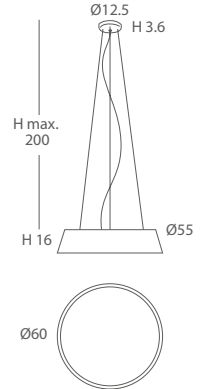

REF.
24800/18

COLGANTE / *SUSPENSION*
IP20

MATERIAL
Metal y cuerda / *Metal and cord*

ACABADO / *FINISH*
Florón cromo, blanco mate o níquel satinado / *Canopy chrome, matt white or satin nickel*
Cuerda: ver colores estándar / *Cord: see standard colors*

INSTALACIÓN / *INSTALLATION*
- E27 LED 1x10W Ø6cm

REF.
24800/L50

COLGANTE / *SUSPENSION*
IP20

MATERIAL
Metal, metacrilato y cuerda / *Metal, PMMA and cord*

ACABADO / *FINISH*
Florón cromo, blanco mate o níquel satinado / *Canopy chrome, matt white or satin nickel*
Difusor blanco hielo / *white frosted diffuser*
Cuerda: ver colores estándar / *Cord: see standard colors*

INSTALACIÓN / *INSTALLATION*
- E27 LED 3x10W Ø6cm

REF.
24800/30

COLGANTE / *SUSPENSION*
IP20

MATERIAL
Metal y cuerda / *Metal and cord*

ACABADO / *FINISH*
Florón cromo, blanco mate o níquel satinado / *Canopy chrome, matt white or satin nickel*
Cuerda: ver colores estándar / *Cord: see standard colors*

INSTALACIÓN / *INSTALLATION*
- E27 LED 1x10W Ø6cm

REF.
24800/60

COLGANTE / *SUSPENSION*
IP20

MATERIAL
Metal, metacrilato y cuerda / *Metal, PMMA and cord*

ACABADO / *FINISH*
Florón cromo, blanco mate o níquel satinado / *Canopy chrome, matt white or satin nickel*
Difusor blanco hielo / *white frosted diffuser*
Cuerda: ver colores estándar / *Cord: see standard colors*

INSTALACIÓN / *INSTALLATION*
- E27 LED 3x10W Ø6cm

REF.
24800/s50

COLGANTE / *SUSPENSION*
IP20

MATERIAL
Metal y cuerda / *Metal and cord*

ACABADO / *FINISH*
Florón cromo, blanco mate o níquel satinado / *Canopy chrome, matt white or satin nickel*
Cuerda: ver colores estándar / *Cord: see standard colors*

INSTALACIÓN / *INSTALLATION*
- E27 LED 1x10W Ø6cm

- E27 LED 1x20W

REF.
24800/80

COLGANTE / *SUSPENSION*
IP20

MATERIAL
Metal, metacrilato y cuerda / *Metal, PMMA and cord*