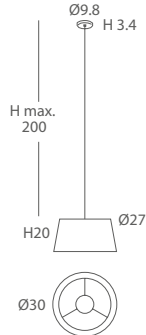

REF.
24800/30

COLGANTE / *SUSPENSION*
IP20

MATERIAL
Metal y cuerda / *Metal and cord*

ACABADO / *FINISH*
Florón cromo, blanco mate o níquel satinado / *Canopy chrome, matt white or satin nickel*
Cuerda: ver colores estándar / *Cord: see standard colors*

INSTALACIÓN / *INSTALLATION*
- E27 LED 1x10W Ø6cm

REF.
24800/60

COLGANTE / *SUSPENSION*
IP20

MATERIAL
Metal, metacrilato y cuerda / *Metal, PMMA and cord*

ACABADO / *FINISH*
Florón cromo, blanco mate o níquel satinado / *Canopy chrome, matt white or satin nickel*
Difusor blanco hielo / *white frosted diffuser*
Cuerda: ver colores estándar / *Cord: see standard colors*

INSTALACIÓN / *INSTALLATION*
- E27 LED 3x10W Ø6cm