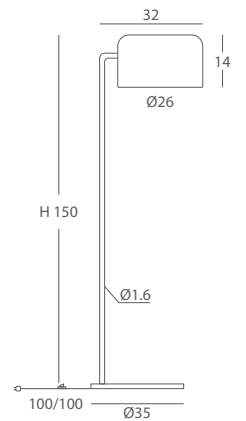

INSTALACIÓN / *INSTALLATION*
- E27 LED 2x10W Ø6cm

EVAN

Plafón circular de metal con difusor de metacrilato, su orinal diseño y construcción genera un efecto aureola en su contorno hueco, con tonos de color a elegir entre gris, naranja y beige. Es un plafón extraplano, equipado con la última tecnología de PCB LED, con la opción de doble encendido.