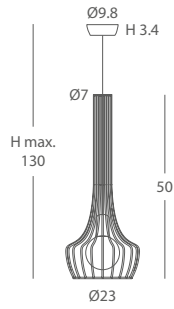

MATERIAL
Metal

ACABADO / *FINISH*
Negro / *Black*
Arena texturado / *Granulated sand*
Rojo / *Red*

INSTALACIÓN / *INSTALLATION*

- E27 1x60W Ø6cm 

- E27 1x60W Ø9.5cm 

REF.
25830/25

COLGANTE / *SUSPENSION*
IP20