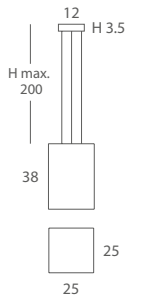

COLGANTE / *SUSPENSION*
IP20

MATERIAL
Metal y cuerda / *Metal and cord*

ACABADO / *FINISH*
Florón blanco mate o negro mate /
Canopy matt white or matt black
Cuerda: ver colores estándar / *Cord: see standard colors*

INSTALACIÓN / *INSTALLATION*
- E27 LED 1x10W Ø6cm

REF.
26800/40