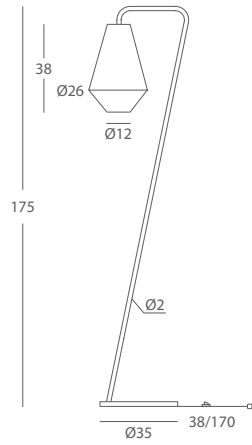

REF.
26060

PIE DE SALÓN / FLOOR LAMP
IP20

MATERIAL
Metal y cuerda / Metal and cord

ACABADO / FINISH
Blanco texturado / Granulated white
Cuerda: ver colores estándar /
Cord: see standard colors

INSTALACIÓN / INSTALLATION
- E27 LED 1x10W Ø6cm

REF.
26860/26

COLGANTE / SUSPENSION
IP20

MATERIAL
Metal y cuerda / Metal and cord

ACABADO / FINISH
Florón blanco mate o níquel satinado /
Canopy matt white or satin nickel
Cuerda: ver colores estándar /
Cord: see standard colors

INSTALACIÓN / INSTALLATION
- E27 LED 1x10W Ø6cm