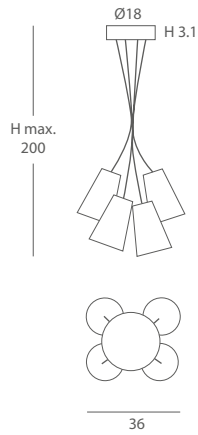

INSTALACIÓN / *INSTALLATION*
- E27 LED 4x10W Ø6cm 

REF.
POP-BQ/6

COLGANTE / *SUSPENSION*
IP20

MATERIAL
Metal y cuerda / *Metal and cord*

ACABADO / *FINISH*
Florón blanco mate o negro mate /
Canopy matt white or matt black
Cuerda: ver colores estándar /
Cord: see standard colors