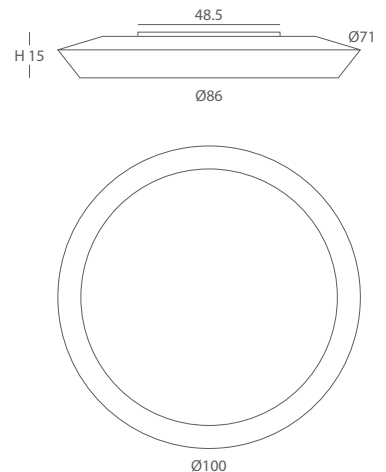

REF.
27011/80

PLAFÓN / SURFACE LIGHT
IP20

MATERIAL
Metal y tela elástica /
Metal & stretching fabric

ACABADO / FINISH
Blanco óptico / Optical white

INSTALACIÓN / INSTALLATION
- E27 LED 4x10W Ø6cm

- PCB-LED 40W 700mA
Cálida / Warm 3000K 2400lm
Neutra / Neutral 4000K 2510lm

-PCB-LED 70W 500mA
Cálida / Warm 3000K 4492lm
Neutra / Neutral 4000K 4698lm

-PCB-LED 72W 300mA
Regulable en temp./ brillo
Dimmable kelvins/ power
3000K - 6000K max.3632lm

REF.
27012/80

PLAFÓN / SURFACE LIGHT
IP20

MATERIAL
Metal y tela elástica /
Metal & stretching fabric

ACABADO / FINISH
Blanco óptico / Optical white

INSTALACIÓN / INSTALLATION
- E27 LED 4x10W Ø6cm

- PCB-LED 40W 700mA
Cálida / Warm 3000K 2400lm
Neutra / Neutral 4000K 2510lm

-PCB-LED 55W 500mA
Cálida / Warm 3000K 3115lm
Neutra / Neutral 4000K 3258lm

REF.
27011/100

PLAFÓN / SURFACE LIGHT
IP20

MATERIAL
Metal y tela elástica /
Metal & stretching fabric

ACABADO / FINISH
Blanco óptico / Optical white

INSTALACIÓN / INSTALLATION
- E27 LED 5x10W Ø6cm

- PCB-LED 40W 700mA
Cálida / Warm 3000K 2400lm
Neutra / Neutral 4000K 2510lm

-PCB-LED 70W 500mA
Cálida / Warm 3000K 4492lm
Neutra / Neutral 4000K 4698lm

-PCB-LED 72W 300mA
Regulable en temp./ brillo
Dimmable kelvins/ power
3000K - 6000K max.3632lm

REF.
27012/100

PLAFÓN / SURFACE LIGHT
IP20

MATERIAL
Metal y tela elástica /
Metal & stretching fabric

ACABADO / FINISH
Blanco óptico / Optical white

INSTALACIÓN / INSTALLATION
- E27 LED 5x10W Ø6cm

- PCB-LED 40W 700mA
Cálida / Warm 3000K 2400lm
Neutra / Neutral 4000K 2510lm

-PCB-LED 70W 500mA
Cálida / Warm 3000K 4492lm
Neutra / Neutral 4000K 4698lm

-PCB-LED 72W 300mA
Regulable en temp./ brillo
Dimmable kelvins/ power
3000K - 6000K max.3632lm