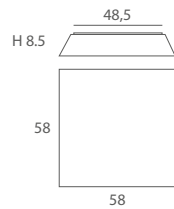

PLAFÓN / *SURFACE LIGHT*
IP20

MATERIAL
Metal y pantalla lino /
Metal & line lampshade

ACABADO / *FINISH*
Crema / *Cream*

INSTALACIÓN / *INSTALLATION*
- E27 LED 4x10W Ø6cm

- PCB-LED 40W 700mA
Cálida / *Warm 3000K 2400lm*
Neutra / *Neutral 4000K 2510lm*

-PCB-LED 70W 500mA
Cálida / *Warm 3000K 4492lm*
Neutra / *Neutral 4000K 4698lm*