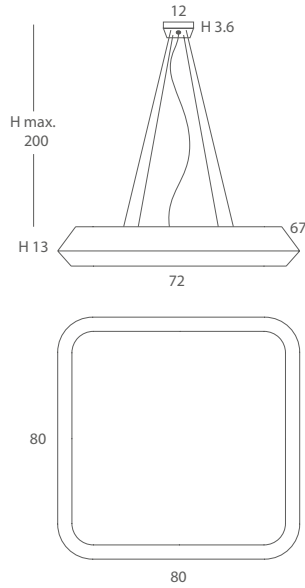

REF.
27811/80

COLGANTE / *SUSPENSION*
IP20

MATERIAL
Metal y tela elástica /
Metal & stretching fabric

ACABADO / *FINISH*
Base blanco mate / *Matt white canopy*
Tela blanco óptico / *Optical white fabric*

INSTALACIÓN / *INSTALLATION*

- E27 LED 4x10W Ø6cm

- PCB-LED 40W 700mA
Cálida / *Warm 3000K 2400lm*
Neutra / *Neutral 4000K 2510lm*

-PCB-LED 70W 500mA
Cálida / *Warm 3000K 4492lm*
Neutra / *Neutral 4000K 4698lm*

-PCB-LED 72W 300mA
Regulable en temp./ brillo
Dimmable kelvins/ power
3000K - 6000K max.3632lm

REF.
27812/80

COLGANTE / *SUSPENSION*
IP20

MATERIAL
Metal y tela elástica /
Metal & stretching fabric

ACABADO / *FINISH*
Base blanco mate / *Matt white canopy*
Tela blanco óptico / *Optical white fabric*

INSTALACIÓN / *INSTALLATION*

- E27 LED 4x10W Ø6cm

- PCB-LED 40W 700mA
Cálida / *Warm 3000K 2400lm*
Neutra / *Neutral 4000K 2510lm*

-PCB-LED 55W 500mA
Cálida / *Warm 3000K 3115lm*
Neutra / *Neutral 4000K 3258lm*