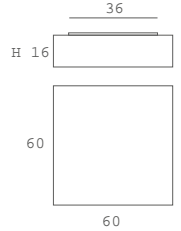

PLAFÓN / SURFACE LIGHT
IP20

MATERIAL
Metal y tela elástica / Metal & stretching fabric

ACABADO / FINISH
Tela blanco óptico / Optical white fabric
Tela lazo marrón / Brown bow fabric

INSTALACIÓN / INSTALLATION
- E27 LED 4x10W Ø6cm

- PCB-LED 40w 700mA
Cálida / Warm 3000K 2400lm
Neutra / Neutral 4000K 2510lm

- PCB-LED 55w 500mA
Cálida / Warm 3000K 3115lm
Neutra / Neutral 4000K 3258lm

REF.
20010/80