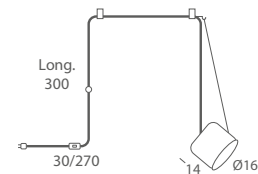

REF.
26850/1T

COLGANTE / *SUSPENSION*
IP20

MATERIAL
Metal y acrílico / *Metal & acrylic*

ACABADO / *FINISH*
Negro mate / *Matt black*
Blanco / *White*

INSTALACIÓN / *INSTALLATION*

- GU10 LED 1x8W Ø5cm
- GU10 LED 1x14W Ø11.1cm L:7.5cm

REF.
26851/1

COLGANTE / *SUSPENSION*
IP20

MATERIAL
Metal y acrílico / *Metal & acrylic*

ACABADO / *FINISH*
Negro mate / *Matt black*
Blanco / *White*

INSTALACIÓN / *INSTALLATION*

- GU10 LED 1x8W Ø5cm
- GU10 LED 1x14W Ø11.1cm L:7.5cm

Incluye 4 stoppers / 4 stoppers included

REF.
26850/2T
26850/3T
26850/4T
26850/5T
26850/6T

COLGANTE / *SUSPENSION*
De 2 a 6 con salida inferior/
From 2 to 6 with cable inferior exit
IP20

Disponibile con salida lateral /
with cable side exit available

MATERIAL
Metal y acrílico / *Metal & acrylic*

ACABADO / *FINISH*
Negro mate / *Matt black* Blanco /
White

INSTALACIÓN / *INSTALLATION*

- GU10 LED 2-6x8W Ø5cm
- GU10 LED 2-6x14W Ø11.1cm L:7.5cm

REF.
26852

COLGANTE CARRIL /
TRACK SUSPENSION
IP20

MATERIAL
Metal y acrílico / *Metal & acrylic*

ACABADO / *FINISH*
Negro mate / *Matt black*
Blanco / *White*

INSTALACIÓN / *INSTALLATION*

- GU10 LED 1x8W Ø5cm
- GU10 LED 1x14W Ø11.1cm L:7.5cm