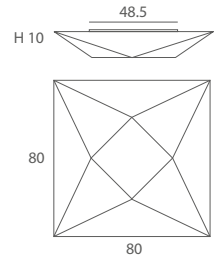

REF.
20007/80

PLAFÓN / SURFACE LIGHT
IP20

MATERIAL
Metal y tela elástica /
Metal & stretching fabric

ACABADO / FINISH
Blanco óptico / Optical white

INSTALACIÓN / INSTALLATION
- E27 LED 4x10W Ø6cm

- PCB-LED 40W 700mA
Cálida / Warm 3000K 2400lm
Neutra / Neutral 4000K 2510lm

-PCB-LED 70W 500mA
Cálida / Warm 3000K 4492lm
Neutra / Neutral 4000K 4698lm

-PCB-LED 72W 300mA
Regulable en temp./ brillo
Dimmable temp./ brightness
3000K - 6000K max.3632lm