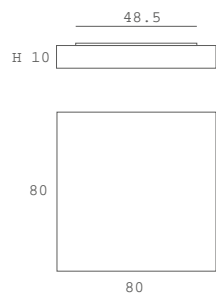

REF.
22010/80

PLAFÓN / *SURFACE LIGHT*
IP20

MATERIAL
Metal y tela elástica / *Metal & stretching fabric*

ACABADO / *FINISH*
Blanco óptico / *Optical white*

INSTALACIÓN / *INSTALLATION*
- PCB-LED 40w 700mA
Cálida / *Warm 3000K 2400lm*
Neutra / *Neutral 4000K 2510lm*

- PCB-LED 70w 500mA
Cálida / *Warm 3000K 4492lm*
Neutra / *Neutral 4000K 4698lm*

REF.
80010/80

COLGANTE / *SUSPENSION*
IP20

MATERIAL
Metal y tela elástica / *Metal & stretching fabric*

ACABADO / *FINISH*
Base blanco mate / *Matt white canopy*
Tela Blanco óptico / *Optical white fabric*
Tela Lazo marrón / *Brown bow fabric*

INSTALACIÓN / *INSTALLATION*
- E27 LED 4x10W Ø6cm

- PCB-LED 40w 700mA
Cálida / *Warm 3000K 2400lm*
Neutra / *Neutral 4000K 2510lm*

- PCB-LED 70w 500mA
Cálida / *Warm 3000K 4492lm*
Neutra / *Neutral 4000K 4698lm*

- PCB-LED 72w 300mA
Regulable en temp./ brillo
Dimmable temp./ brightness
3000K - 6000K max.3632lm