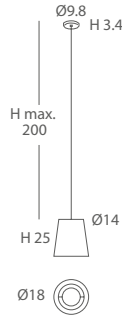

REF.
24800/18

COLGANTE / *SUSPENSION*
IP20

MATERIAL
Metal y cuerda / *Metal and cord*

ACABADO / *FINISH*
Florón cromo, blanco mate o níquel satinado / *Canopy chrome, matt white or satin nickel*
Cuerda: ver colores estándar / *Cord: see standard colors*

INSTALACIÓN / *INSTALLATION*
- E27 LED 1x10W Ø6cm

REF.
24800/L50

COLGANTE / *SUSPENSION*
IP20

MATERIAL
Metal, metacrilato y cuerda / *Metal, PMMA and cord*

ACABADO / *FINISH*
Florón cromo, blanco mate o níquel satinado / *Canopy chrome, matt white or satin nickel*
Difusor blanco hielo / *white frosted diffuser*
Cuerda: ver colores estándar / *Cord: see standard colors*

INSTALACIÓN / *INSTALLATION*
- E27 LED 3x10W Ø6cm