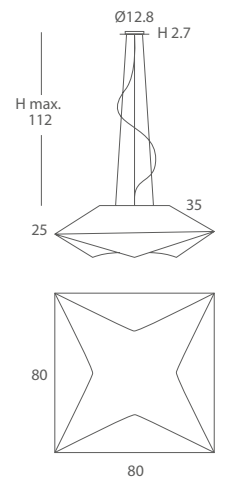

ACABADO / *FINISH*
Florón níquel satinado /
Satin nickel canopy
Tela blanco óptico /
Optical white fabric
Metacrilato opal (tapa superior)/
Opal PMMA (top cover)

INSTALACIÓN / *INSTALLATION*
- E27 LED 4x10W Ø6cm 