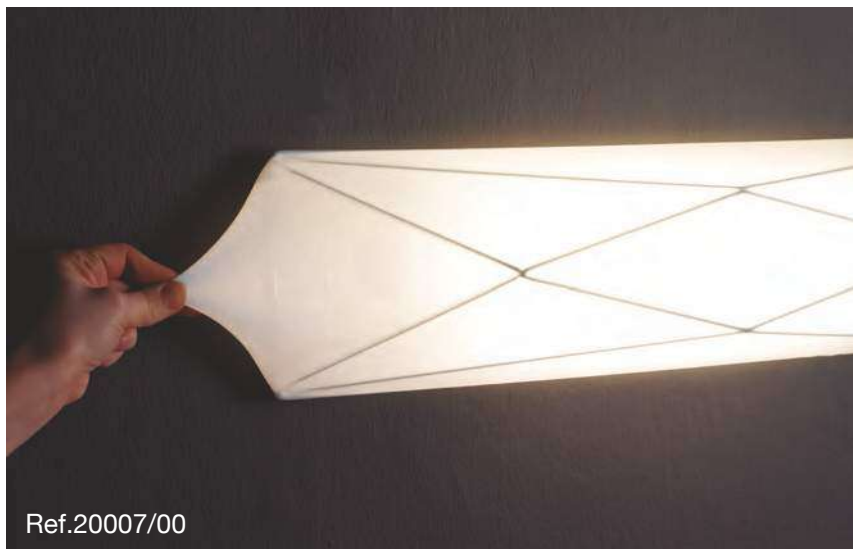

Ref.20007/00

Ref.20007/00