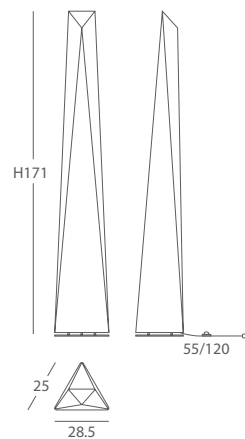

REF.
20016/R90

PLAFÓN-APLIQUE / *SURFACE LIGHT*
IP20

MATERIAL
Metal y tela elástica /
Metal & stretching fabric

ACABADO / *FINISH*
Blanco óptico / *Optical white*

INSTALACIÓN / *INSTALLATION*
- E27 LED 2x10W Ø6cm

- PCB-LED 20W 700mA
Cálida / *Warm 3000K 1180lm*
Neutra / *Neutral 4000K 1235lm*

REF.
23001

SOBREMESA / *TABLE LAMP*
IP20

MATERIAL
Metal y tela elástica /
Metal & stretching fabric

ACABADO / *FINISH*
Blanco óptico / *Optical white*

INSTALACIÓN / *INSTALLATION*
- E27 LED 1x10W Ø6cm

REF.
23000

PIE DE SALÓN / *FLOOR LAMP*
IP20

MATERIAL
Metal y tela elástica /
Metal & stretching fabric

ACABADO / *FINISH*
Blanco óptico / *Optical white*

INSTALACIÓN / *INSTALLATION*
- G5 1x35W T5

REF.
80015/80

COLGANTE / *SUSPENSION*
IP20

MATERIAL
Metal, tela elástica y metacrilato /
Metal, stretching fabric & PMMA

ACABADO / *FINISH*
Florón níquel satinado /
Satin nickel canopy
Tela blanco óptico /
Optical white fabric
Metacrilato opal (tapa superior)/
Opal PMMA (top cover)

INSTALACIÓN / *INSTALLATION*
- E27 LED 4x10W Ø6cm