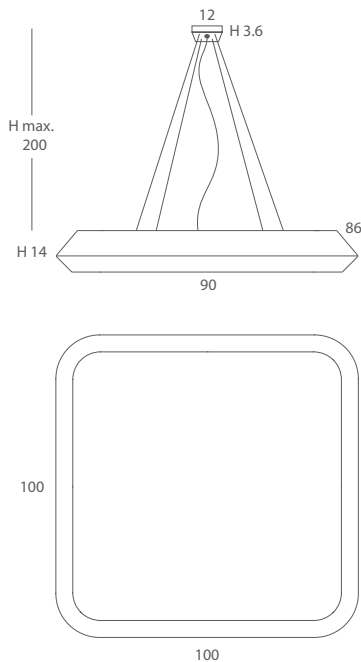

REF.
27811/100

COLGANTE / *SUSPENSION*
IP20

MATERIAL
Metal y tela elástica /
Metal & stretching fabric

ACABADO / *FINISH*
Base blanco mate / *Matt white canopy*
Tela blanco óptico / *Optical white fabric*

INSTALACIÓN / *INSTALLATION*

- E27 LED 5x10W Ø6cm

- PCB-LED 40W 700mA
Cálida / *Warm 3000K 2400lm*
Neutra / *Neutral 4000K 2510lm*

-PCB-LED 70W 500mA
Cálida / *Warm 3000K 4492lm*
Neutra / *Neutral 4000K 4698lm*

-PCB-LED 72W 300mA
Regulable en temp./ brillo
Dimmable kelvins/ power
3000K - 6000K max.3632lm

REF.
27812/100

COLGANTE / *SUSPENSION*
IP20

MATERIAL
Metal y tela elástica /
Metal & stretching fabric

ACABADO / *FINISH*
Base blanco mate / *Matt white canopy*
Tela blanco óptico / *Optical white fabric*

INSTALACIÓN / *INSTALLATION*

- E27 LED 5x10W Ø6cm

- PCB-LED 40W 700mA
Cálida / *Warm 3000K 2400lm*
Neutra / *Neutral 4000K 2510lm*

-PCB-LED 70W 500mA
Cálida / *Warm 3000K 4492lm*
Neutra / *Neutral 4000K 4698lm*

-PCB-LED 72W 300mA
Regulable en temp./ brillo
Dimmable kelvins/ power
3000K - 6000K max.3632lm