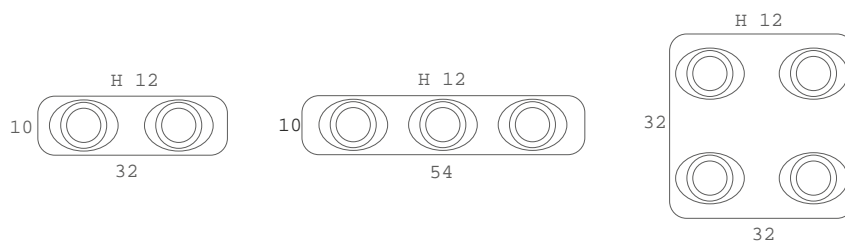

REF.
17014/1

FOCO SUPERFICIE /
SURFACE SPOTLIGHT
IP20

MATERIAL
Zamak / Zinc alloy

ACABADO / FINISH
Blanco mate / Matt white
Cromo / Chrome
Cuero / Antique
Negro mate / Matt black
Níquel satinado / Satin nickel
Plata / Silver
Wenge / Wenge

INSTALACIÓN / INSTALLATION
- GU10 LED 1x8W Ø5cm L:6cm

** Disponible en regleta de 2, 3 y 4 focos / Available with surface base for 2/3/4 spotlights

* Archivos 3D y ficheros fotométricos disponibles en web / 3D and photometric files available on the web