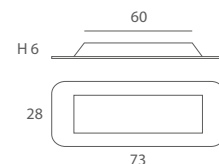

REF.
1870

DOWNLIGHT
IP43ext IP20int

MATERIAL
Metal y cristal / *Metal and glass*

ACABADO / FINISH
Cristal blanco, negro, plata o espejo /
White, black, silver or mirror glass

INSTALACIÓN / INSTALLATION
- E27 LED 2x11W L:17cm

- PCB-LED 21W 700mA
Cálida / *Warm 3000K 1563lm*
Neutra / *Neutral 4000K 1696lm*

REF.
18701/55

PLAFÓN / SURFACE LIGHT
IP20

MATERIAL
Metal y cristal / *Metal and glass*

ACABADO / FINISH
Cristal blanco brillo / *Glass shiny white*

INSTALACIÓN / INSTALLATION
- E27 LED 4x6W Ø5cm

- E27 LED 4x10W Ø5cm L:15cm

- PCB-LED 40W 700mA
Cálida / *Warm 3000K 2216lm*
Neutra / *Neutral 4000K 2318lm*

REF.
18701/00

APLIQUE / WALL BRACKET
IP20

MATERIAL
Metal y cristal / *Metal and glass*

ACABADO / FINISH
Cristal blanco brillo / *Glass shiny white*

INSTALACIÓN / INSTALLATION
- 2G11 LED 1x15W L:32cm TC-L

REF.
18701/73

PLAFÓN / SURFACE LIGHT
IP20

MATERIAL
Metal y cristal / *Metal and glass*

ACABADO / FINISH
Cristal blanco brillo / *Glass shiny white*

INSTALACIÓN / INSTALLATION
- 2G11 LED 2x24W L:53cm TC-L