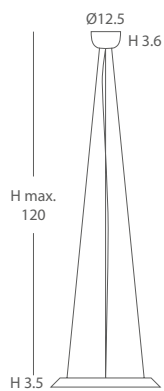

REF.
24180/42

COLGANTE / *SUSPENSION*
IP20

MATERIAL
Metal y metacrilato /
Metal & PMMA

ACABADO / *FINISH*
Blanco mate / *Matt white*
Difusor satinado-transparente /
Satinated-transparent diffuser

INSTALACIÓN / *INSTALLATION*
- PCB-LED 21W 350mA
Cálida / *Warm 3000K 1470lm*

A