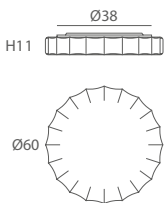

REF.
23020/60
23021/60
23022/60
23023/60

PLAFÓN / SURFACE LIGHT
IP20

MATERIAL

Metal y tela elástica /
Metal & stretching fabric

ACABADO / FINISH

Blanco óptico / Optical white (23020)
Ondas color / Colour waves (23021)
Rosetón / Ceiling rose (23022)
Cintas marrón / Brown stripes (23023)

INSTALACIÓN / INSTALLATION

- E27 LED 3x10W Ø6cm

- PCB-LED 20W 700mA
Cálida / Warm 3000K 1180lm
Neutra / Neutral 4000K 1235lm