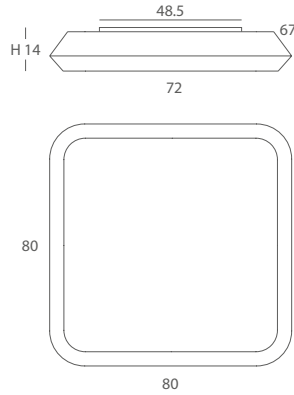

REF.
27011/80

PLAFÓN / SURFACE LIGHT
IP20

MATERIAL
Metal y tela elástica /
Metal & stretching fabric

ACABADO / FINISH
Blanco óptico / Optical white

INSTALACIÓN / INSTALLATION
- E27 LED 4x10W Ø6cm

- PCB-LED 40W 700mA
Cálida / Warm 3000K 2400lm
Neutra / Neutral 4000K 2510lm

-PCB-LED 70W 500mA
Cálida / Warm 3000K 4492lm
Neutra / Neutral 4000K 4698lm

-PCB-LED 72W 300mA
Regulable en temp./ brillo
Dimmable kelvins/ power
3000K - 6000K max.3632lm

REF.
27012/80

PLAFÓN / SURFACE LIGHT
IP20

MATERIAL
Metal y tela elástica /
Metal & stretching fabric

ACABADO / FINISH
Blanco óptico / Optical white

INSTALACIÓN / INSTALLATION
- E27 LED 4x10W Ø6cm

- PCB-LED 40W 700mA
Cálida / Warm 3000K 2400lm
Neutra / Neutral 4000K 2510lm

-PCB-LED 55W 500mA
Cálida / Warm 3000K 3115lm
Neutra / Neutral 4000K 3258lm