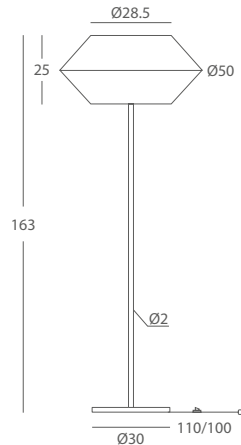

REF.
26062

PIE DE SALÓN / FLOOR LAMP
IP20

MATERIAL
Metal y cuerda / Metal and cord

ACABADO / FINISH
Blanco texturado / Granulated white
Cuerda: ver colores estándar /
Cord: see standard colors

INSTALACIÓN / INSTALLATION
- E27 LED 1x10W Ø6cm

- E27 LED 1x20W

REF.
26860/50

COLGANTE / SUSPENSION
IP20

MATERIAL
Metal y cuerda / Metal and cord

ACABADO / FINISH
Florón blanco mate o níquel satinado /
Canopy matt white or satin nickel
Cuerda: ver colores estándar /
Cord: see standard colors

INSTALACIÓN / INSTALLATION
- E27 LED 1x10W Ø6cm

- E27 LED 1x20W