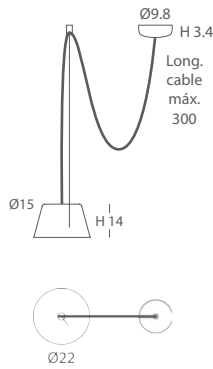

REF.
27860/1

COLGANTE / *SUSPENSION*
IP20

MATERIAL
Metal y acrílico / *Metal & acrylic*

ACABADO / *FINISH*
Negro mate / *Matt black*
Blanco / *White*

INSTALACIÓN / *INSTALLATION*

- GU10 LED 1x8W Ø5cm 
- GU10 LED 1x14W Ø11.1cm L:7.5cm 