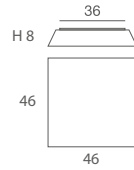

REF.
19003/46

PLAFÓN / *SURFACE LIGHT*
IP20

MATERIAL
Metal y pantalla lino /
Metal & line lampshade

ACABADO / *FINISH*
Crema / *Cream*

INSTALACIÓN / *INSTALLATION*
- E27 LED 4x10W Ø6cm

- PCB-LED 40W 700mA
Cálida / *Warm 3000K 2400lm*
Neutra / *Neutral 4000K 2510lm*

-PCB-LED 55W 500mA
Cálida / *Warm 3000K 3115lm*
Neutra / *Neutral 4000K 3258lm*

REF.
19003/58