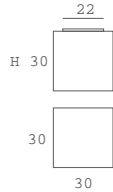

PLAFÓN / SURFACE LIGHT
IP20

MATERIAL
Metal y tela elástica / Metal & stretching fabric

ACABADO / FINISH
Tela blanco óptico / Optical white fabric

INSTALACIÓN / INSTALLATION
- E27 LED 2x10W Ø6cm

- PCB-LED 20w 700mA
Cálida / Warm 3000K 1180lm
Neutra / Neutral 4000K 1235lm

REF.
20010/50