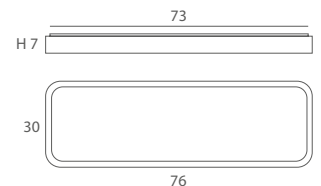

REF.
20017/00

APLIQUE/ WALL BRACKET
IP20

MATERIAL
Metal, madera de haya y cristal/
Metal, beechwood and glass

ACABADO / FINISH
Roble o wenge / *oak or wenge*
Difusor blanco opal /
Opal white diffuser

INSTALACIÓN / INSTALLATION
- E27 LED 2x6W Ø5cm

- 2G11 LED 1x18W L:41cm TC-L

REF.
20017/50

PLAFÓN / CEILING LIGHT
IP20

MATERIAL
Metal, madera de haya y cristal/
Metal, beechwood and glass

ACABADO / FINISH
Roble o wenge / *oak or wenge*
Difusor blanco opal /
Opal white diffuser

INSTALACIÓN / INSTALLATION
- E27 LED 4x6W Ø5cm

- 2G11 LED 4x15W L:32cm TC-L

- PCB-LED 40W 700mA
Cálida / *Warm 3000K 1661lm*
Neutra / *Neutral 4000K 1738lm*

REF.
20017/40

PLAFÓN / CEILING LIGHT
IP20

MATERIAL
Metal, madera de haya y cristal/
Metal, beechwood and glass

ACABADO / FINISH
Roble o wenge / *oak or wenge*
Difusor blanco opal /
Opal white diffuser

INSTALACIÓN / INSTALLATION
- E27 LED 4x6W Ø5cm

- 2G11 LED 2x15W L:32cm TC-L

- PCB-LED 20W 700mA
Cálida / *Warm 3000K 1057lm*
Neutra / *Neutral 4000K 1106lm*

REF.
20017/76

PLAFÓN / CEILING LIGHT
IP20

MATERIAL
Metal, madera de haya y cristal/
Metal, beechwood and glass

ACABADO / FINISH
Roble o wenge / *oak or wenge*
Difusor blanco opal /
Opal white diffuser

INSTALACIÓN / INSTALLATION
- E27 LED 4x6W Ø5cm

- 2G11 LED 2x24W L:53cm TC-L