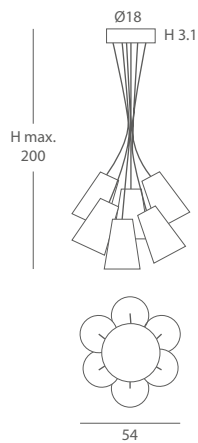

REF.
POP-BQ/6

COLGANTE / *SUSPENSION*
IP20

MATERIAL
Metal y cuerda / *Metal and cord*

ACABADO / *FINISH*
Florón blanco mate o negro mate /
Canopy matt white or matt black
Cuerda: ver colores estándar /
Cord: see standard colors

INSTALACIÓN / *INSTALLATION*
- E27 LED 6x10W Ø6cm