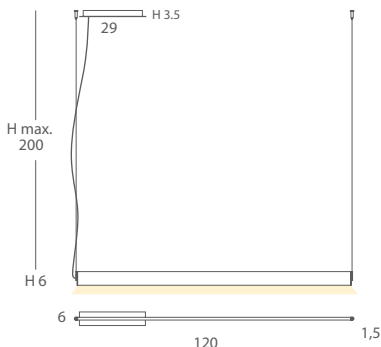

INSTALACIÓN / INSTALLATION
- PCB-LED 24W 500mA 
Cálida / Warm 3000K 1633lm
Neutra / Neutral 4000K 1708lm

REF.
24940/120

APLIQUE / WALL BRACKET
IP20

MATERIAL
Aluminio, madera y acrílico /
Aluminium, wood & acrylic