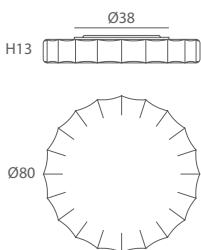

INSTALACIÓN / INSTALLATION

- E27 LED 3x10W Ø6cm

- PCB-LED 20W 700mA
Cálida / Warm 3000K 1180lm
Neutra / Neutral 4000K 1235lm