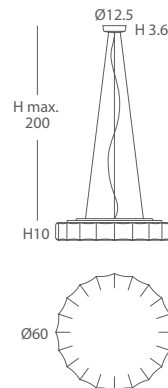

INSTALACIÓN / INSTALLATION

- E27 LED 3x10W Ø6cm

- PCB-LED 20W 700mA
Cálida / Warm 3000K 1180lm
Neutra / Neutral 4000K 1235lm