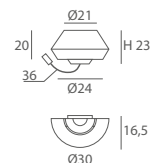

INSTALACIÓN / *INSTALLATION*
- E27 LED 1x10W Ø6cm
Flexo / *flex arm* LED 3,5W 550mA
Neutra / *Neutral* 4000K 180lm

OPCIÓN: Cuerda ECO / *OPTION: Cord ECO*

REF.
22810/75

COLGANTE / *SUSPENSION*
IP20

MATERIAL
Metal, cristal y cuerda / *Metal, glass and cord*