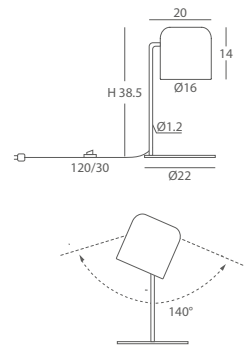

REF.
25800/16

COLGANTE / *SUSPENSION*
IP20

MATERIAL
Metal y acrílico / *Metal & acrylic*

ACABADO / *FINISH*
Negro mate / *Matt black*
Blanco / *White*
Beige
Marsala
Oliva / *Olive*
Cobre satinado / *Satin copper*

INSTALACIÓN / *INSTALLATION*
- E27 LED 1x6W Ø5cm

REF.
27001

SOBREMESA / *TABLE LAMP*
IP20

MATERIAL
Metal y acrílico / *Metal & acrylic*

ACABADO / *FINISH*
Pantalla y soporte negro mate / *Matt black lampshade & base*
Pantalla blanca y soporte blanco texturado / *White lampshade & granulated white base*

INSTALACIÓN / *INSTALLATION*
- E27 LED 1x6W Ø5cm

REF.
25800/26

COLGANTE / *SUSPENSION*
IP20

MATERIAL
Metal y acrílico / *Metal & acrylic*

ACABADO / *FINISH*
Negro mate / *Matt black*
Blanco / *White*
Beige
Marsala
Oliva / *Olive*
Cobre satinado / *Satin copper*

INSTALACIÓN / *INSTALLATION*
- E27 LED 2x10W Ø6cm

REF.
25800/31

COLGANTE / *SUSPENSION*
IP20

MATERIAL
Metal y acrílico / *Metal & acrylic*

ACABADO / *FINISH*
Negro mate / *Matt black*
Blanco / *White*
Beige
Marsala
Oliva / *Olive*
Cobre satinado / *Satin copper*

INSTALACIÓN / *INSTALLATION*
- E27 LED 2x10W Ø6cm

REF.
27002

PIE DE SALÓN / *FLOOR LAMP*
IP20

MATERIAL
Metal y acrílico / *Metal & acrylic*

ACABADO / *FINISH*
Pantalla y soporte negro mate / *Matt black lampshade & base*
Pantalla blanca y soporte blanco texturado / *White lampshade & granulated white base*

INSTALACIÓN / *INSTALLATION*
- E27 LED 2x10W Ø6cm