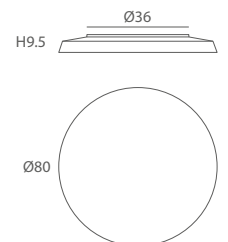

INSTALACIÓN / *INSTALLATION*
- PCB-LED 40W 700mA   
Cálida / *Warm 3000K 2400lm*
Neutra / *Neutral 4000K 2510lm*

-PCB-LED 55W 500mA  
Cálida / *Warm 3000K 3115lm*
Neutra / *Neutral 4000K 3258lm*

HALLEY

Esta peculiar cometa rompe simetrías a través de una composición de caras y ángulos irregulares. Su estructura metálica recubierta de tela blanca elástica permite múltiples disposiciones.