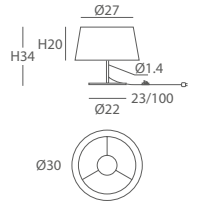

REF.
24001

SOBREMESA / TABLE LAMP
IP20

MATERIAL

Metal y cuerda / Metal and cord

ACABADO / FINISH

Blanco texturado / Granulated white
Cuerda: ver colores estándar /
Cord: see standard colors

INSTALACIÓN / INSTALLATION

- E27 LED 1x10W Ø6cm

REF.
24003

SOBREMESA / TABLE LAMP
IP20

MATERIAL

Metal y cuerda (ECO) /
Metal and cord (ECO)

ACABADO / FINISH

Blanco texturado / Granulated white
Cuerda: ver colores estándar /
Cord: see standard colors

INSTALACIÓN / INSTALLATION

- E27 LED 1x10W Ø6cm

REF.
24002

PIE DE SALÓN / FLOOR LAMP
IP20

MATERIAL

Metal y cuerda / Metal and cord

ACABADO / FINISH

Blanco texturado / Granulated white
Cuerda: ver colores estándar /
Cord: see standard colors

INSTALACIÓN / INSTALLATION

- E27 LED 1x10W Ø6cm

- E27 LED 1x20W

REF.
24004

PIE DE SALÓN / FLOOR LAMP
IP20

MATERIAL

Metal y cuerda (ECO) /
Metal and cord (ECO)

ACABADO / FINISH

Blanco texturado / Granulated white
Cuerda: ver colores estándar /
Cord: see standard colors

INSTALACIÓN / INSTALLATION

- E27 LED 1x10W Ø6cm

- E27 LED 1x20W