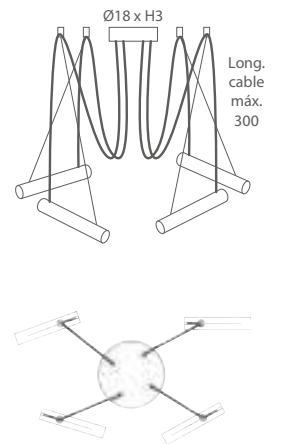

REF.
27870/2T
27870/3T
27870/4T
27870/5T
27870/6T

COLGANTE / *SUSPENSION* De 2 a 6 con salida inferior /
From 2 to 6 with cable inferior exit
Disponible con salida lateral / *with cable side exit available*
IP20

MATERIAL
Aluminio / *Aluminium*

ACABADO / *FINISH*
Negro mate / *Matt black* Blanco / *White*

INSTALACIÓN / *INSTALLATION* - GU10 LED 2-6x8W Ø5cm