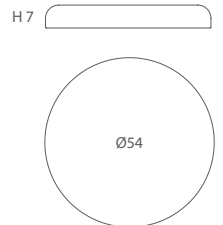

REF.**
26200/54

PLAFÓN / CEILING LIGHT
IP20

MATERIAL
Metal y acrílico / Metal & acrylic

ACABADO / FINISH
Negro mate / Matt black
Blanco / White
Beige
Marsala
Oliva / Green

INSTALACIÓN / INSTALLATION
- PCB-LED 40W 700mA
Cálida / Warm 3000K 3968lm
Neutra / Neutral 4000K 4151lm

A+

(**) Opción doble encendido / Double-switch option