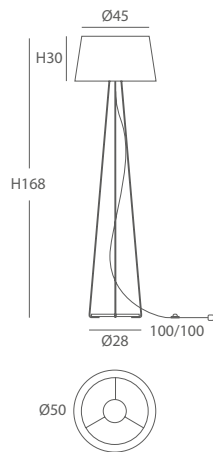

INSTALACIÓN / INSTALLATION

- E27 LED 1x10W Ø6cm

- E27 LED 1x20W

REF.
24004

PIE DE SALÓN / FLOOR LAMP
IP20

MATERIAL

Metal y cuerda (ECO) /
Metal and cord (ECO)

ACABADO / FINISH

Blanco texturado / Granulated white
Cuerda: ver colores estándar /
Cord: see standard colors

INSTALACIÓN / INSTALLATION

- E27 LED 1x10W Ø6cm

- E27 LED 1x20W