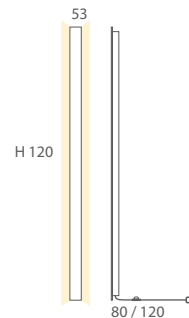

REF.
24940/54

APLIQUE / WALL BRACKET
IP20

MATERIAL
Aluminio, madera y acrílico /
Aluminium, wood & acrylic

ACABADO / FINISH
Blanco mate / Matt white
Negro mate / Matt black
Roble natural - plata /
Natural oak - silver

INSTALACIÓN / INSTALLATION
- PCB-LED 15W 350mA
Cálida / Warm 3000K 1029lm
Neutra / Neutral 4000K 1077lm

REF.
24942/120

APLIQUE / WALL BRACKET
IP20

MATERIAL
Aluminio, madera y acrílico /
Aluminium, wood & acrylic

ACABADO / FINISH
Blanco mate / Matt white
Negro mate / Matt black
Roble natural - plata /
Natural oak - silver

INSTALACIÓN / INSTALLATION
- PCB-LED 30W 350mA
Cálida / Warm 3000K 2059lm
Neutra / Neutral 4000K 2154lm