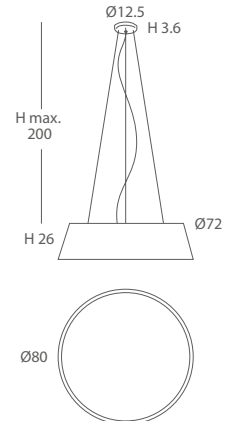

Consultar disponibilidad de pantallas ECO / *Check available ECO-lampshades*

CUERDA: Ver carta de colores Pág.367 / *CORD: See color chart Page 367* - OPCIÓN: Cuerda ECO / *OPTION: Cord ECO*

* Archivos 3D y ficheros fotométricos disponibles en web / *3D and photometric files available on the web*