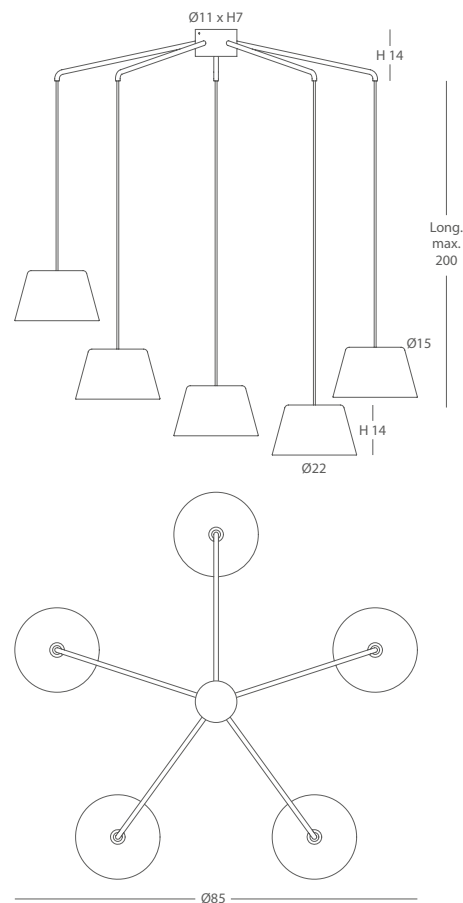

Ref.KIT DONA/5

REF.
27820/85

COLGANTE / *SUSPENSION*
IP20

MATERIAL
Metal y acrílico / *Metal & acrylic*

ACABADO / *FINISH*
Blanco / *White*
Negro mate / *Matt black*

INSTALACIÓN / *INSTALLATION*
- GU10 LED 5x8W Ø5cm