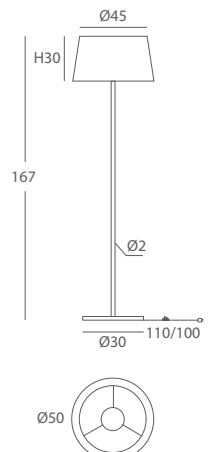

REF.
24001

SOBREMESA / TABLE LAMP
IP20

MATERIAL

Metal y cuerda / Metal and cord

ACABADO / FINISH

Blanco texturado / Granulated white
Cuerda: ver colores estándar /
Cord: see standard colors

INSTALACIÓN / INSTALLATION

- E27 LED 1x10W Ø6cm

REF.
24003

SOBREMESA / TABLE LAMP
IP20

MATERIAL

Metal y cuerda (ECO) /
Metal and cord (ECO)

ACABADO / FINISH

Blanco texturado / Granulated white
Cuerda: ver colores estándar /
Cord: see standard colors

INSTALACIÓN / INSTALLATION

- E27 LED 1x10W Ø6cm

REF.
24002

PIE DE SALÓN / FLOOR LAMP
IP20

MATERIAL

Metal y cuerda / Metal and cord

ACABADO / FINISH

Blanco texturado / Granulated white
Cuerda: ver colores estándar /
Cord: see standard colors

INSTALACIÓN / INSTALLATION

- E27 LED 1x10W Ø6cm

- E27 LED 1x20W

REF.
24004

PIE DE SALÓN / FLOOR LAMP
IP20

MATERIAL

Metal y cuerda (ECO) /
Metal and cord (ECO)

ACABADO / FINISH

Blanco texturado / Granulated white
Cuerda: ver colores estándar /
Cord: see standard colors

INSTALACIÓN / INSTALLATION

- E27 LED 1x10W Ø6cm

- E27 LED 1x20W