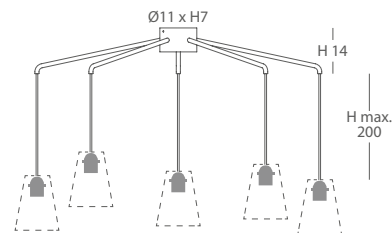

Banyo-ECO Ø30

Drum-ECO Ø18

Ukelele Ø26

Ukelele Ø35

Kora Ø24

Pantallas no incluidas (configurable) /
Lampshades not included (designs to be chosen)

CUERDA: Ver carta de colores Pág.367 / CORD: See color chart Page 367