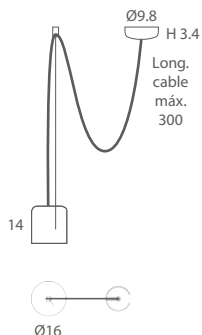

REF.
26850/1T

COLGANTE / *SUSPENSION*
IP20

MATERIAL
Metal y acrílico / *Metal & acrylic*

ACABADO / *FINISH*
Negro mate / *Matt black*
Blanco / *White*

INSTALACIÓN / *INSTALLATION*

- GU10 LED 1x8W Ø5cm
- GU10 LED 1x14W Ø11.1cm L:7.5cm

REF.
26851/1

COLGANTE / *SUSPENSION*
IP20

MATERIAL
Metal y acrílico / *Metal & acrylic*

ACABADO / *FINISH*
Negro mate / *Matt black*
Blanco / *White*

INSTALACIÓN / *INSTALLATION*

- GU10 LED 1x8W Ø5cm
- GU10 LED 1x14W Ø11.1cm L:7.5cm

Incluye 4 stoppers / 4 stoppers included