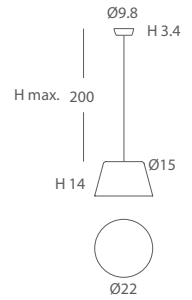

REF.
27860/1

COLGANTE / *SUSPENSION*
IP20

MATERIAL
Metal y acrílico / *Metal & acrylic*

ACABADO / *FINISH*
Negro mate / *Matt black*
Blanco / *White*

INSTALACIÓN / *INSTALLATION*

- GU10 LED 1x8W Ø5cm
- GU10 LED 1x14W Ø11.1cm L:7.5cm

REF.
27861/0

COLGANTE / *SUSPENSION*
IP20

MATERIAL
Metal y acrílico / *Metal & acrylic*

ACABADO / *FINISH*
Blanco / *White*
Negro mate / *Matt black*

INSTALACIÓN / *INSTALLATION*

- GU10 LED 1x8W Ø5cm

REF.
27861/1

COLGANTE / *SUSPENSION*
IP20

MATERIAL
Metal y acrílico / *Metal & acrylic*

ACABADO / *FINISH*
Negro mate / *Matt black*
Blanco / *White*

INSTALACIÓN / *INSTALLATION*

- GU10 LED 1x8W Ø5cm
- GU10 LED 1x14W Ø11.1cm L:7.5cm

Incluye 4 stoppers / 4 stoppers included

REF.
27860/2T
27860/3T
27860/4T
27860/5T
27860/6T

COLGANTE / *SUSPENSION*
De 2 a 6 con salida inferior /
From 2 to 6 with cable inferior exit
Disponibile con salida lateral /
with cable side exit available

IP20

MATERIAL
Metal y acrílico / *Metal & acrylic*

ACABADO / *FINISH*
Negro mate / *Matt black* Blanco /
White

INSTALACIÓN / *INSTALLATION*

- GU10 LED 2-6x8W Ø5cm
- GU10 LED 2-6x14W Ø11.1cm L:7.5cm

REF.
27862

COLGANTE CARRIL /
TRACK SUSPENSION
IP20

MATERIAL
Metal y acrílico / *Metal & acrylic*

ACABADO / *FINISH*
Negro mate / *Matt black*
Blanco / *White*

INSTALACIÓN / *INSTALLATION*

- GU10 LED 1x8W Ø5cm
- GU10 LED 1x14W Ø11.1cm L:7.5cm