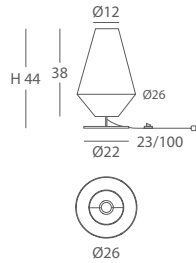

REF.
26061

SOBREMESA / TABLE LAMP
IP20

MATERIAL
Metal y cuerda / Metal and cord

ACABADO / FINISH
Blanco texturado / Granulated white
Cuerda: ver colores estándar /
Cord: see standard colors

INSTALACIÓN / INSTALLATION
- E27 LED 1x10W Ø6cm

REF.
26860/35

COLGANTE / SUSPENSION
IP20

MATERIAL
Metal y cuerda / Metal and cord

ACABADO / FINISH
Florón blanco mate o níquel satinado /
Canopy matt white or satin nickel
Cuerda: ver colores estándar /
Cord: see standard colors

INSTALACIÓN / INSTALLATION
- E27 LED 1x10W Ø6cm