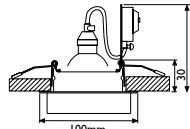

ESQUEMA - SIZES 511

ESQUEMA - SIZES 1701

A++ ... C		
	LED	
	0,5 m	
	230V	
	12 V	
	MAX 50W	
	GU-10	
	G 5.3	

A++ ... C		
	LED	
	30°	
	0,5 m	
	230V	
	12 V	
	Ø 86	
	Ø 50	

**ORIENTABLE  
BASCULANTE  
ZAMAK** | **1700 / CS**  
Níquel  
satinado