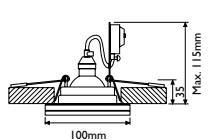

**1922 / 3S2S**

Níquel satinado  
/ Satinado

**DOWNLIGHT  
METAL- CRISTAL**

**1936 / 3S2S**

Níquel satinado  
/ Satinado

ESQUEMA - SIZES 1922

Lámpara  
Ø 50 mm

Lámpara  
Ø 63 mm