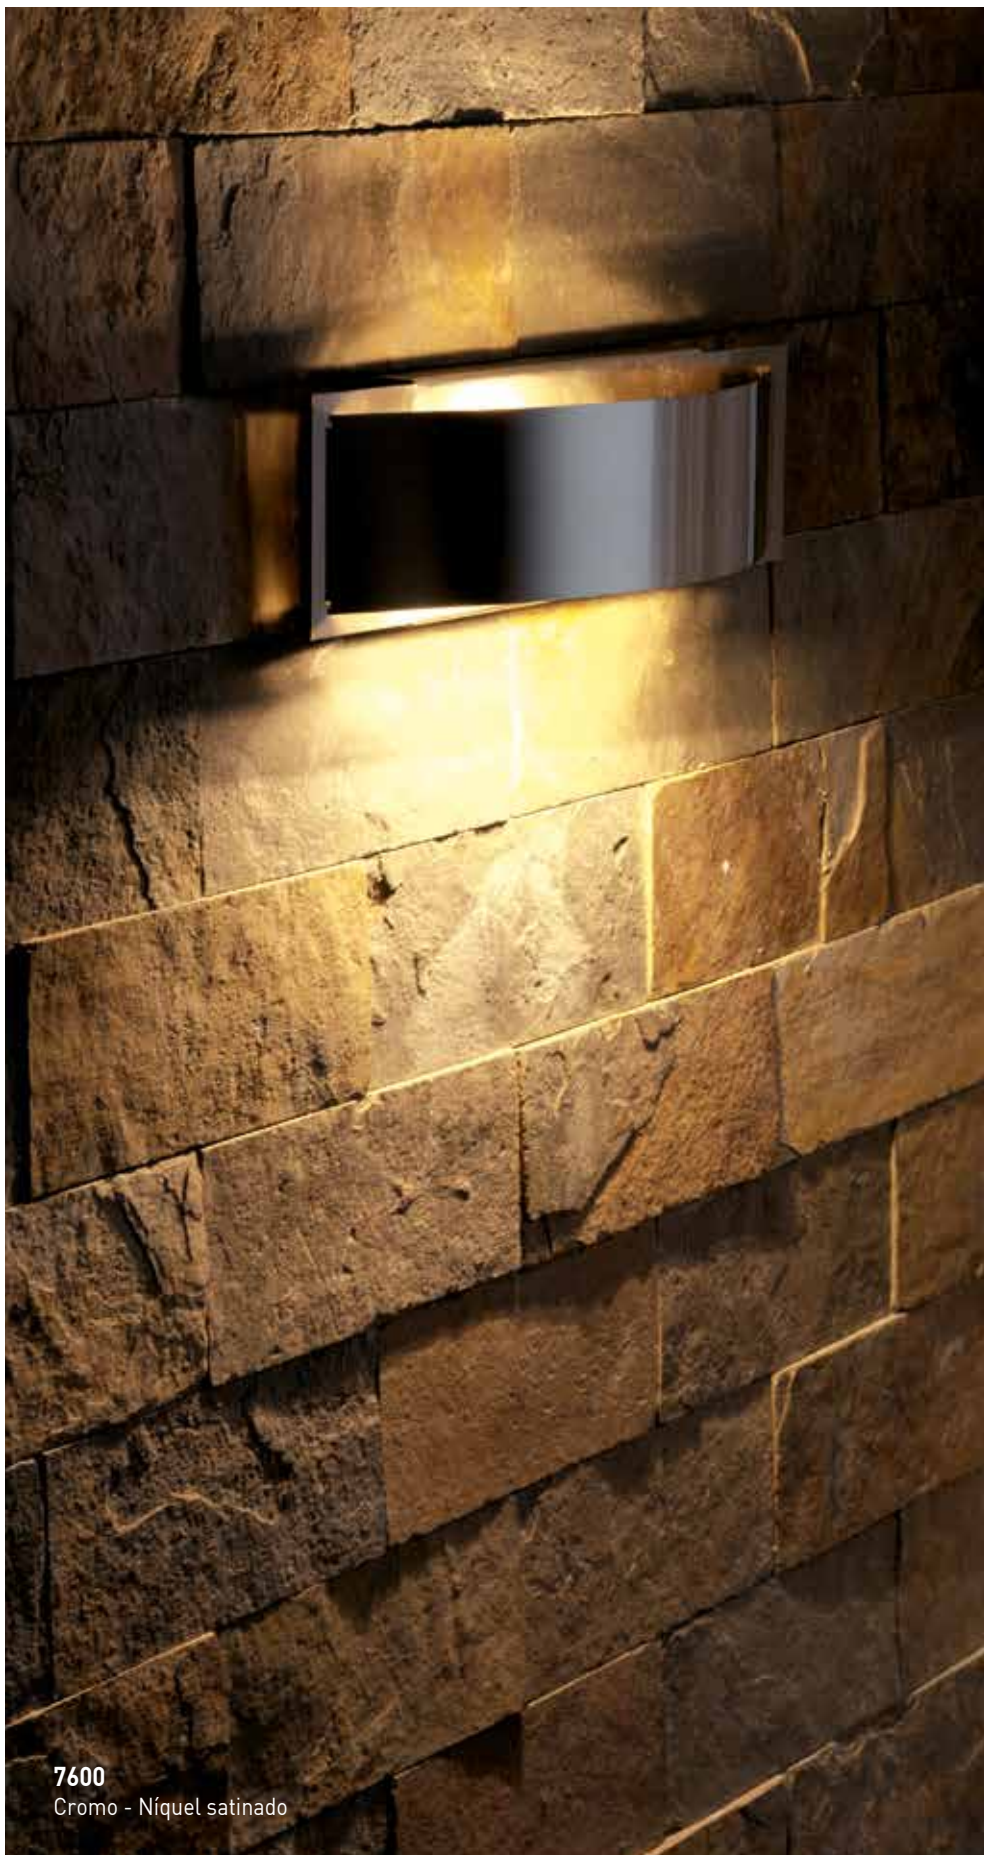

**7600**  
Cromo - Níquel satinado

**7600**  
Cuero

**7600**  
Cobre satinado

nuevo

**7600**  
Níquel satinado

**APLIQUE** **7600**  
32x8xh6 cm  
 A++...C  
1xR7S 78mm (80w)

**ACABADOS Y  
EMBELLECEDORES**  
CROMO-NÍQUEL SAT.  
CUERO  
COBRE SATINADO  
NÍQUEL SATINADO