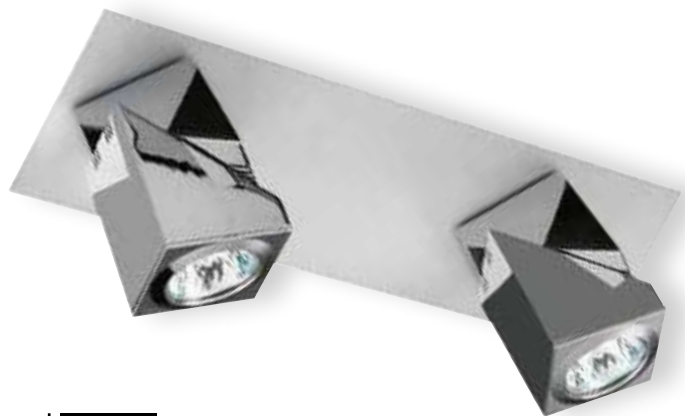

REGLETA 17013/2

ACABADO BASE
Plata

ACABADO FOCO
Cromo

ACABADOS BASE
PLATA PINTURA
NÍQUEL SATINADO
BLANCO MATE

ACABADOS FOCO
PLATA PINTURA
WENGE
NÍQUEL SATINADO
BLANCO MATE
CROMO
CUERO
COBRE SATINADO

nuevo

* No incluye bombillas

A++ ... A

LED		
230V	IP20	
	IP20	0,5 m