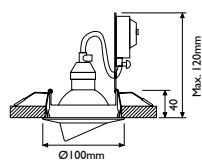

ESQUEMA - SIZES 1700

Ø 80	A++ ... C
LED	CE
0,5 m	MAX 50W
230V	IP20 IP23
12 V	GU-10 G 5.3

**Apliques
Plafones
Colgantes**