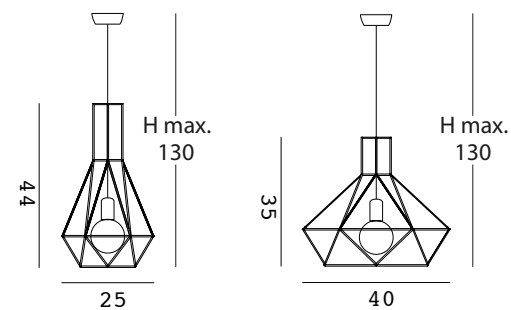

25840/40

Ø40x35xMáx. h130 cm

- Globo
- Estandar
- Esférica
- 1xE27

ACABADOS METAL
NEGRO
ARENA TEXTURADO
ROJO