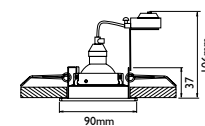

Blanco mate

**A++ ...C**

		<b>LED</b>	<b>IP20</b> <b>IP20</b>
		<b>0,5 m</b>	<b>MAX</b> <b>50W</b>
	<b>230V</b>		
	<b>12 V</b>		

ESQUEMA - SIZES 51

CARATULA DESMONTABLE  
REMOVABLE END COVER

**LUZ NEUTRA - NEUTRAL LIGHT**