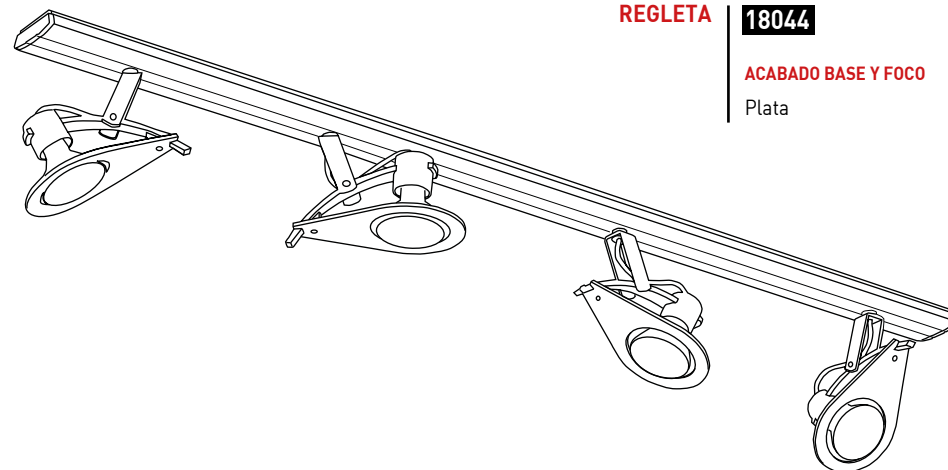

REGLETA | **18044**

ACABADO BASE Y FOCO

Plata