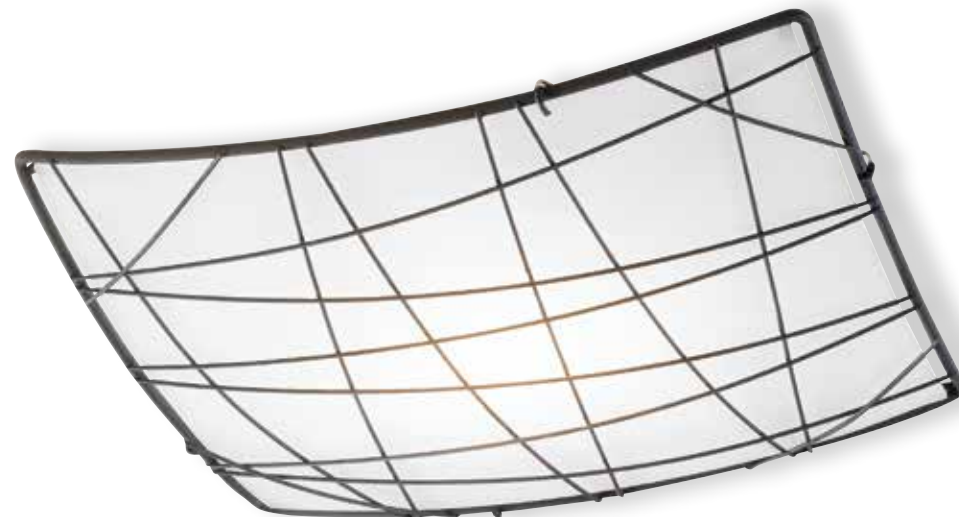

PLAFÓN

10999/30
30x30xh8 cm
A++...A
2xE27 LED Ø4,5cm
A++...A
2xE27 20w (L-14cm)

10999/40
40x40xh9,5 cm
A++...A
2xE27 LED Ø6cm
A++...A
2xE27 23w (L-15cm)

APLIQUE

9999
30x19xh10 cm
A++...A
2xE27 LED Ø6cm
A++...A
2xE27 15w (L-12cm)
A++...C
1xR7S 78mm (80w)

ACABADOS METAL
ENVEJECIDO

ACABADOS CRISTAL
SCAVO VITRIFICADO
OPAL