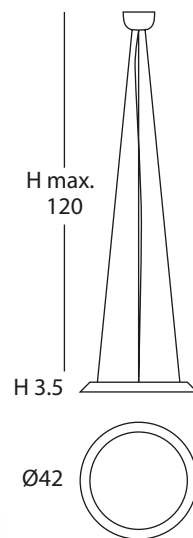

* INTERIOR PERSONALIZABLE POR EL CLIENTE