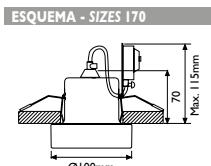

A++ ...C

		LED
	MAX 50W	IP20 IP23
230V		
12 V