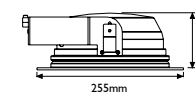

ESQUEMA - SIZES 1870

Ø 200	A++ ... A
CE	IP20 IP43
0,5 m	230V
LED	2 X 26W
nuevo	LED 21W