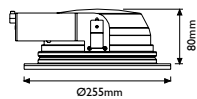

ESQUEMA - SIZES 1871

Ø 200	A++ ... A
CE	IP20 IP43
0,5 m	230V
LED	2 X 26W
nuevo	LED 21W