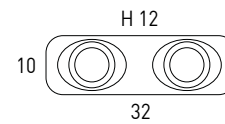

ACABADOS BASE
PLATA PINTURA
NÍQUEL SATINADO
BLANCO MATE

ACABADOS FOCO
PLATA PINTURA
WENGE
NÍQUEL SATINADO
BLANCO MATE
CROMO
CUERO
COBRE SATINADO

* No incluye bombillas

A++ ... A