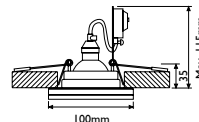

FIJACIÓN INVISIBLE  
NON VISIBLE  
FIXING SYSTEM

**LED1930 / 3S2S**

\* Metacrilato/ pmma 8 mm

ESQUEMA - SIZES 1930

nuevo

**FIJO ALUMINIO CRISTAL** | **1921 / 2S3S**  
Níquel satinado / satinado

ESQUEMA - SIZES 1921