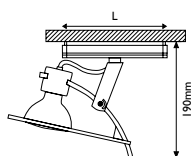

SATINADO  
SATINATED

FUME  
SMOKE

NARANJA  
ORANGE

ROJO  
RED

PISTACHO  
GREEN

VIOLETA  
VIOLET

ESQUEMA - SIZES

18042 - L. 55 cm
18043 - L. 89 cm
18044 - L. 123 cm