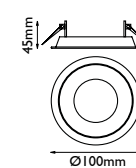

\* Opción regulable

ESQUEMA - SIZES 1625

LUZ NEUTRA - NEUTRAL LIGHT

Se identifica con una **N** delante referencia  
 Indicate **N** before the reference number

LUZ CALIDA - WARM LIGHT

Se identifica con una **C** delante referencia  
 Indicate **C** before the reference number