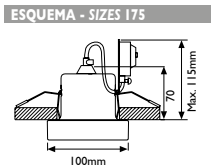

A++ ...C

		LED
	MAX 50W	IP20 IP23
230V		
12 V