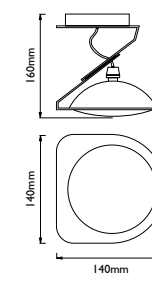

ESQUEMA - SIZES 20200