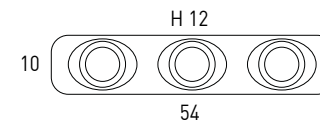

ACABADOS BASE
PLATA PINTURA
NÍQUEL SATINADO
BLANCO MATE

ACABADOS FOCO
PLATA PINTURA
WENGE
NÍQUEL SATINADO
BLANCO MATE
CROMO
CUERO
COBRE SATINADO

* No incluye bombillas

A++ ... A