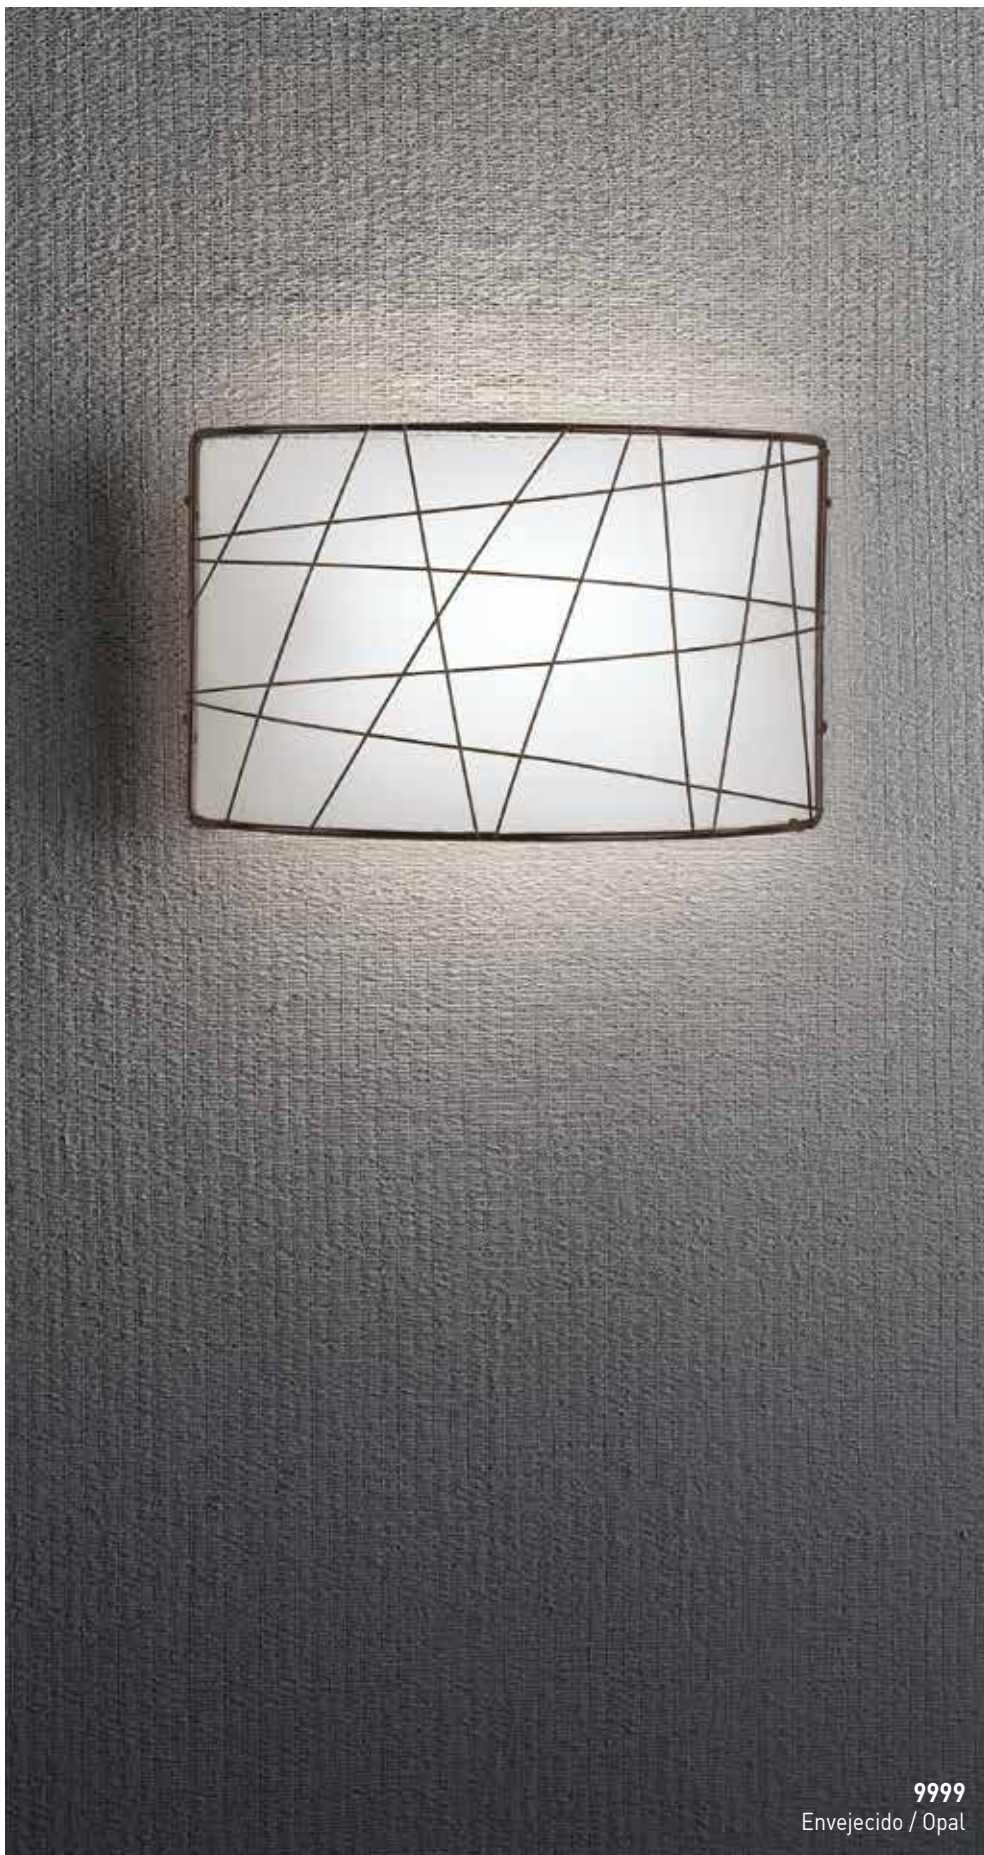

PLAFÓN

10999/30
30x30xh8 cm
A++...A
2xE27 LED Ø4,5cm
A++...A
2xE27 20w (L-14cm)

10999/40
40x40xh9,5 cm
A++...A
2xE27 LED Ø6cm
A++...A
2xE27 23w (L-15cm)

APLIQUE

9999
30x19xh10 cm
A++...A
2xE27 LED Ø6cm
A++...A
2xE27 15w (L-12cm)
A++...C
1xR7S 78mm (80w)

ACABADOS METAL
ENVEJECIDO

ACABADOS CRISTAL
SCAVO VITRIFICADO
OPAL