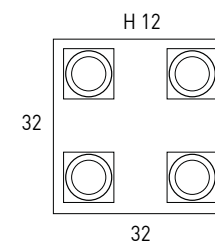

ACABADOS BASE
PLATA PINTURA
NÍQUEL SATINADO
BLANCO MATE

ACABADOS FOCO
PLATA PINTURA
WENGE
NÍQUEL SATINADO
BLANCO MATE
CROMO
CUERO
COBRE SATINADO

nuevo

* No incluye bombillas

A++ ... A

LED		
230V	IP20	
	IP20	0,5 m