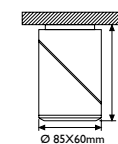

ESQUEMA - SIZES 17014 - I