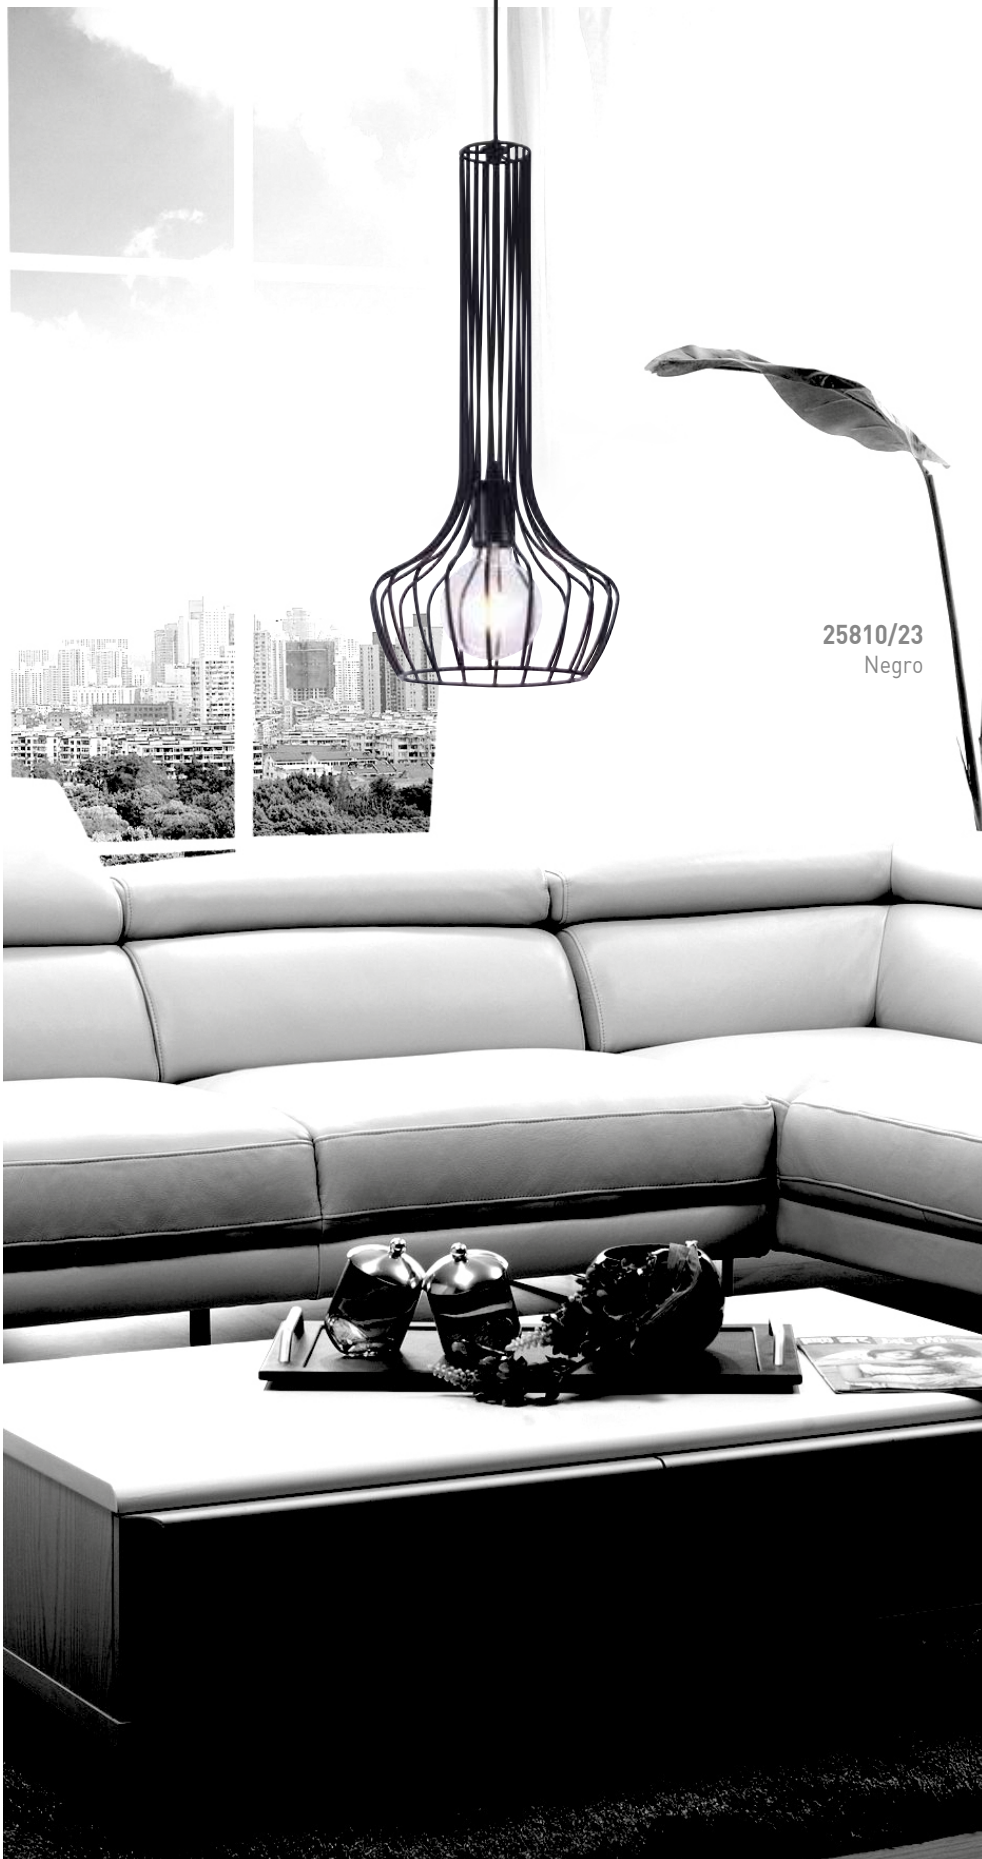

25810/23
Negro