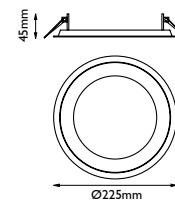

PCB **LED** 20w
CÁLIDA 3000K
1500lm 700mA
NEUTRA 4000K
1600lm 700mA

ACABADO METAL

Blanco mate

ACABADO METACRILATO

Satinado

* Opción regulable

ESQUEMA - SIZES 1624

LUZ NEUTRA - NEUTRAL LIGHT

Se identifica con una **N** delante referencia
Indicate **N** before the reference number

LUZ CALIDA - WARM LIGHT

Se identifica con una **C** delante referencia
Indicate **C** before the reference number

	A