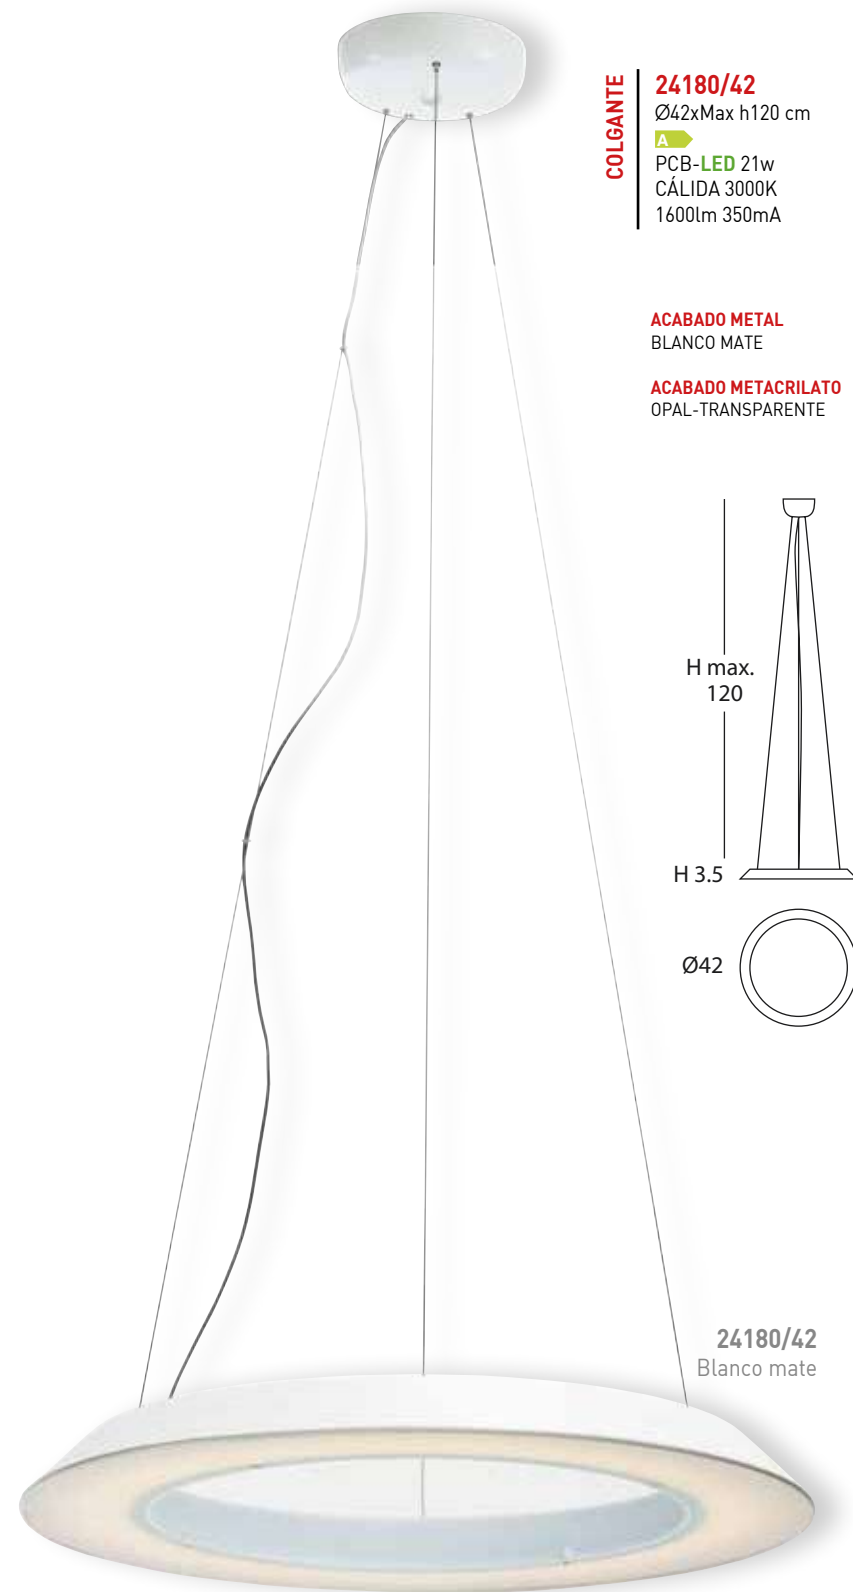

nuevo

25800/16  
Beige

25800/26  
Cobre satinado

25800/31  
Blanco

COLGANTE

**25800/16**

Ø16x14xMáx h134 cm

● **A++...A**  
1xE27 LED Ø5cm

**25800/26**

Ø26x14xMáx h134 cm

● **A++...A**  
2xE27 LED Ø6cm

**25800/31**

Ø31x12xMáx h132 cm

● **A++...A**  
2xE27 LED Ø6cm

**ACABADOS METAL**

BLANCO  
BEIGE  
MARSALA  
OLIVA  
COBRE SATINADO

**ACABADO DIFUSOR**

SATINADO

nuevo

COLGANTE

**24180/42**

Ø42xMáx h120 cm

**A**  
PCB-LED 21w  
CÁLIDA 3000K  
1600lm 350mA

**ACABADO METAL**  
BLANCO MATE