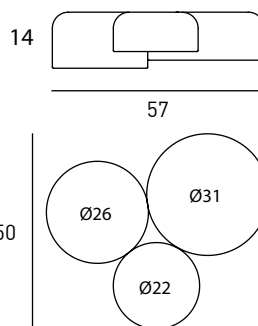

nuevo

COLGANTE 24810/40
Ø40xMáx. h134 cm
3xE27 LED Ø5cm

ACABADOS METAL
BLANCO
BLANCO-BEIGE-MARSALA
BLANCO-BEIGE-OLIVA

ACABADOS DIFUSOR
SATINADO

nuevo

PLAFÓN 24210/60
Ø60xMáx h14 cm
5xE27 LED Ø6cm

ACABADOS METAL
BLANCO
BLANCO-BEIGE-MARSALA
BLANCO-BEIGE-OLIVA

ACABADOS DIFUSOR
SATINADO

MODULABLE