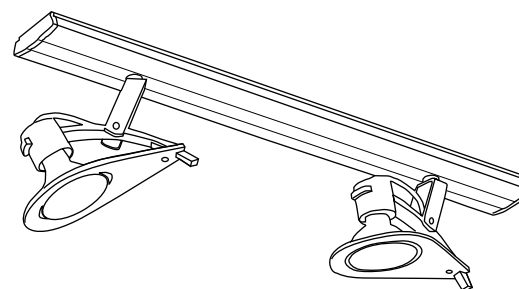

**nuevo**

**A++...A**

		<b>LED</b>
	<b>IP20</b>	<b>230V</b>

0,8 m

REGLETA | **18042**

ACABADO BASE Y FOCO

Plata

REGLETA | **18044**