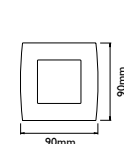

Blanco mate

**A++ ...C**

		<b>LED</b>	<b>IP20</b> <b>IP20</b>
		<b>0,5 m</b>	<b>MAX</b> <b>50W</b>
	<b>230V</b>		
	<b>12 V</b>		

ESQUEMA - SIZES 51

CARATULA DESMONTABLE  
REMOVABLE END COVER

**LUZ NEUTRA - NEUTRAL LIGHT**