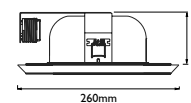

ESQUEMA - SIZES 1937