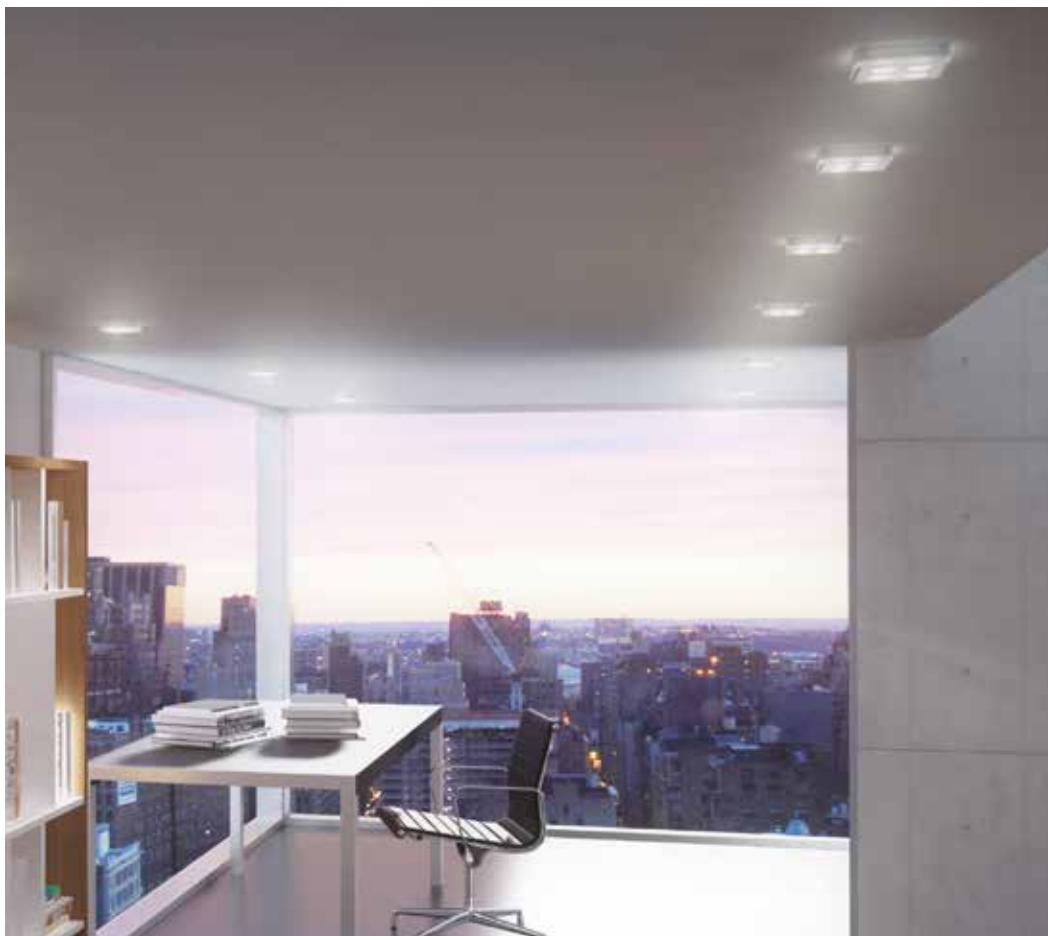

**Empotrables
y
Focos de superficie**

**Recessed
&
Surface Spots**