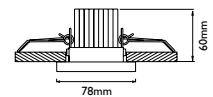

ESQUEMA - SIZES 71