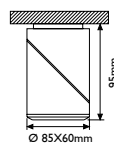

nuevo

**17014 / 1CBR**  
Cobre satinado

ESQUEMA - SIZES 17014 - I

17014 - 2 - L. 32 x 10 x H.12 cm

17014 - 3 - L. 54 x 10 x H.12 cm

17014 - 4 - 32 x 32 x H.12 cm

A++...A

\* No incluye bombilla