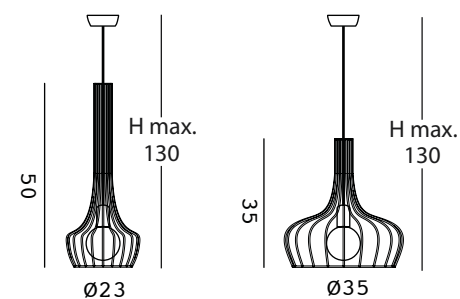

ACABADOS METAL
NEGRO
ARENA TEXTURADO
ROJO