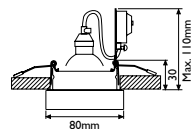

ESQUEMA - SIZES 511

ESQUEMA - SIZES 1701

A++ ... C		
	LED	
	0,5 m	
	230V	
	12 V	
	MAX 50W	
	GU-10	
	G 5.3	

A++ ... C		
	LED	
	30°	
	0,5 m	
	230V	
	12 V	
	Ø 86	
	Ø 50	

**ORIENTABLE  
BASCULANTE  
ZAMAK** | **1700 / CS**  
Níquel  
satinado