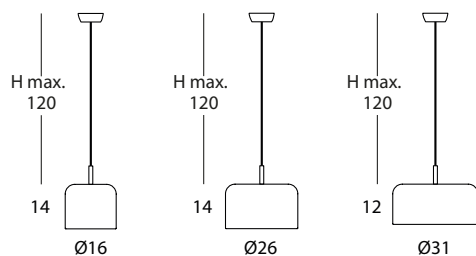

ACABADO DIFUSOR

SATINADO