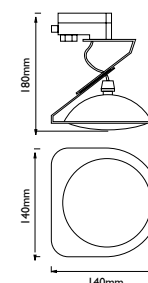

Conector a red.

**20202 / T**

Tapa final de carril.

**20202 / L**

Conector a 2 carriles en ángulo de 90 grados.

**20202 / E**

Conector interno de carriles.

ESQUEMA - SIZES 20202