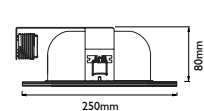

ESQUEMA - SIZES 1936