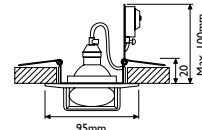

ESQUEMA - SIZES 511

ESQUEMA - SIZES 1701

A++ ... C		
	LED	
	0,5 m	
	230V	
	12 V	
	MAX 50W	
	GU-10	
	G 5.3	

A++ ... C		
	LED	
	30°	
	0,5 m	
	230V	
	12 V	
	Ø 86	
	Ø 50	

**ORIENTABLE  
BASCULANTE  
ZAMAK** | **1700 / CS**  
Níquel  
satinado