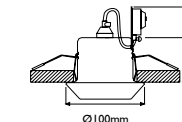

ESQUEMA - SIZES 190-193

A++ ...C

		LED
	MAX 50W	IP20 IP23
230V		
12 V