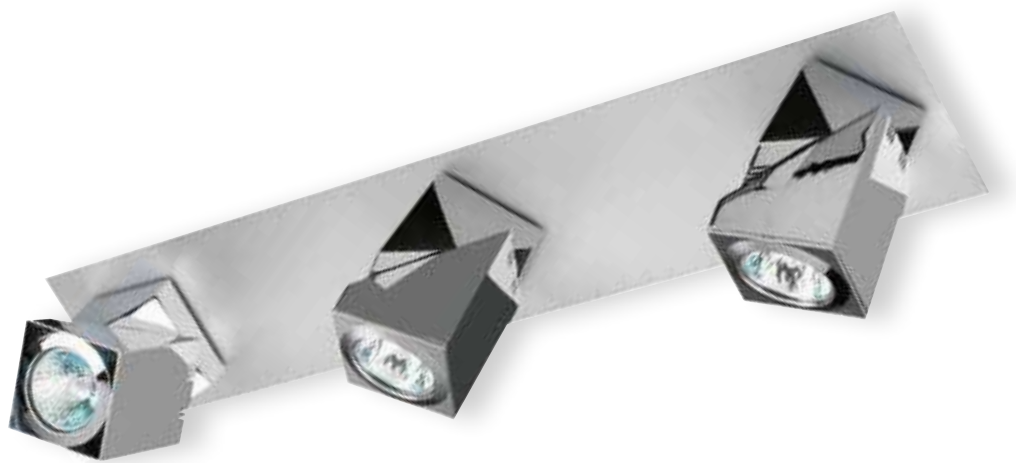

Cobre satinado

nuevo

ESQUEMA - SIZE 17013 - I

**A++ ... A**

\* No incluye bombilla

**REGLETA 17013/3**

**ACABADO BASE**  
Plata

**ACABADO FOCO**  
Cromo