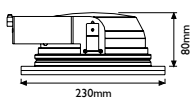

FIJACIÓN INVISIBLE  
NON VISIBLE  
FIXING SYSTEM

**LED1930 / 3S2S**

\* Metacrilato/ pmma 8 mm

ESQUEMA - SIZES 1930

nuevo

**FIJO ALUMINIO CRISTAL** | **1921 / 2S3S**  
Níquel satinado / satinado

ESQUEMA - SIZES 1921