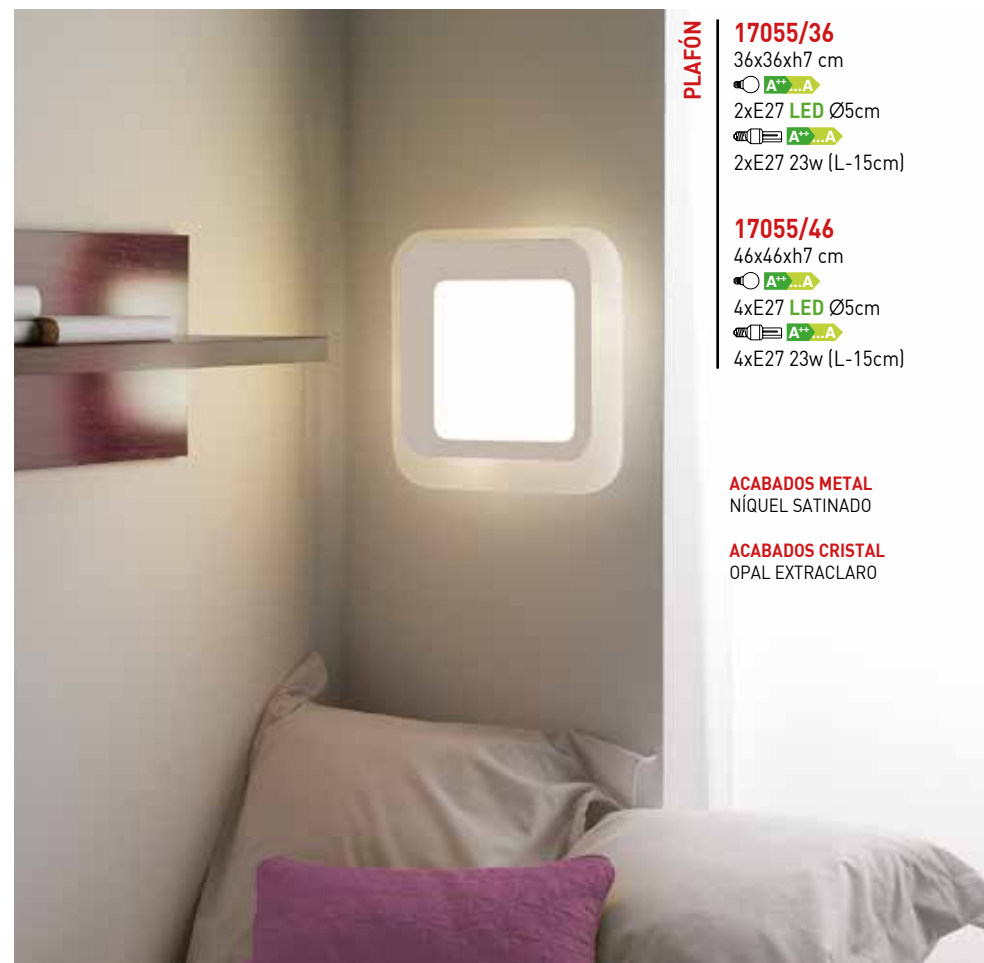

PLAFÓN

17055/36
36x36xh7 cm
2xE27 LED Ø5cm
2xE27 23w (L-15cm)

17055/46
46x46xh7 cm
4xE27 LED Ø5cm
4xE27 23w (L-15cm)

ACABADOS METAL
NIQUEL SATINADO

ACABADOS CRISTAL
OPAL EXTRA CLARO