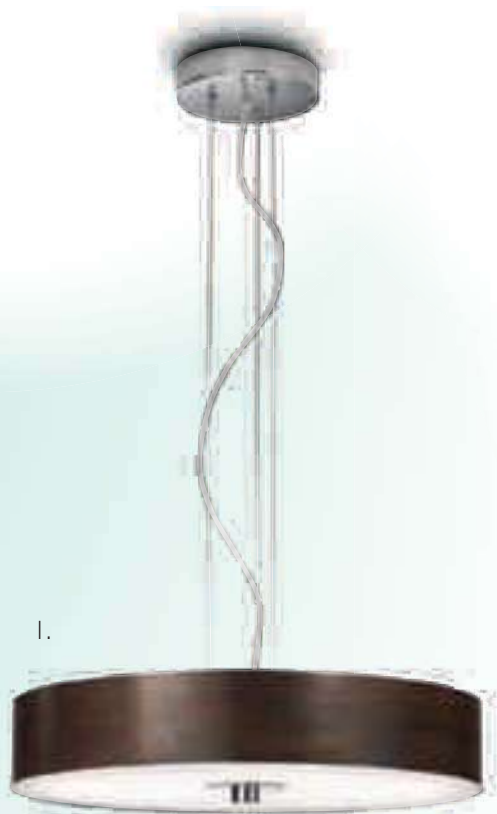

1.

1. **Fair 40339/11/16**
H 1600 L 444 D 444
2GX13 - 1x 55W incl. - 4200 lm
Class I - IP20
metal - metal

2. **Fair 40339/48/16**
H 1600 L 444 D 444
2GX13 - 1x 55W incl. - 4200 lm
Class I - IP20
metal - glass

3. **Fair 40340/11/16**
H 99 L 444 D 444
2GX13 - 1x 60W incl. - 5000 lm
Class I - IP20
glass - metal

4. **Fair 40340/48/16**
H 99 L 444 D 444
2GX13 - 1x 60W incl. - 5000 lm
Class I - IP20
glass - metal