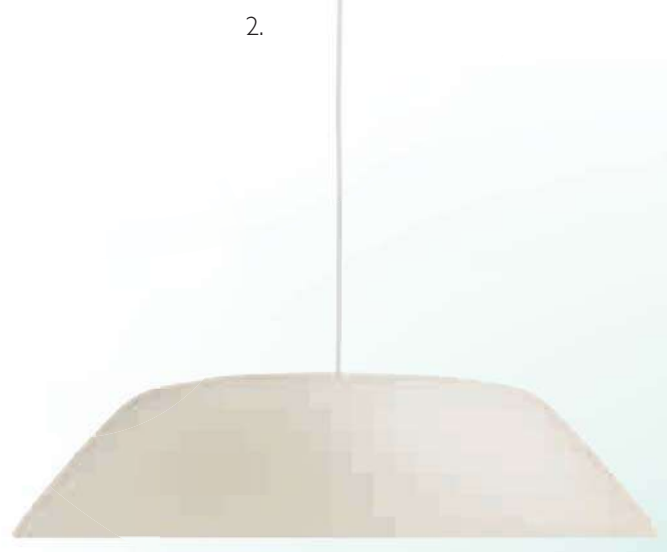

2.

1. **Fado 40898/33/16**
H 1500 L 335 D 335
LED - 1x 4,5W incl. - 430 lm
Class II - IP20
metal

3. **Fado 40898/87/16**
H 1500 L 335 D 335
LED - 1x 4,5W incl. - 430 lm
Class II - IP20
metal

2. **Fado 40898/38/16**
H 1500 L 335 D 335
LED - 1x 4,5W incl. - 430 lm
Class II - IP20
metal