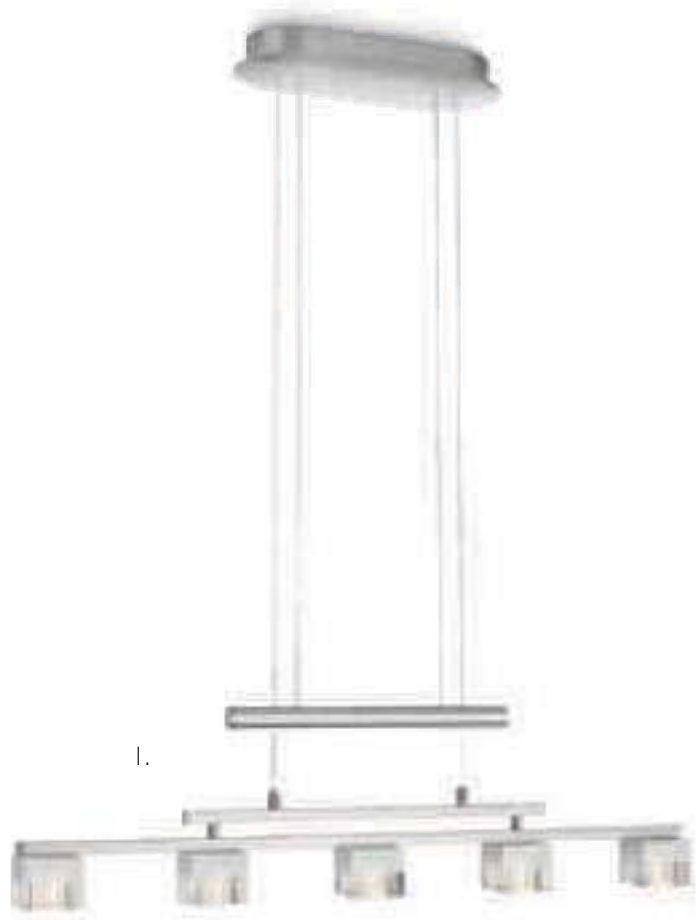

2.

3.

1.

1.

Usk 37651/17/16

H 1600 L 624 D 66
G4 - 5x 20W incl. - 5x 255 lm
Class I - IP20
glass - metal

3.

Nehru 40695/17/16

H 1500 L 238 D 238
E27 - 1x 20W incl. - 1140 lm
Class I - IP20
glass - metal

2.

Nehru 40695/11/16

H 1500 L 238 D 238
E27 - 1x 20W incl. - 1140 lm
Class I - IP20
glass - metal