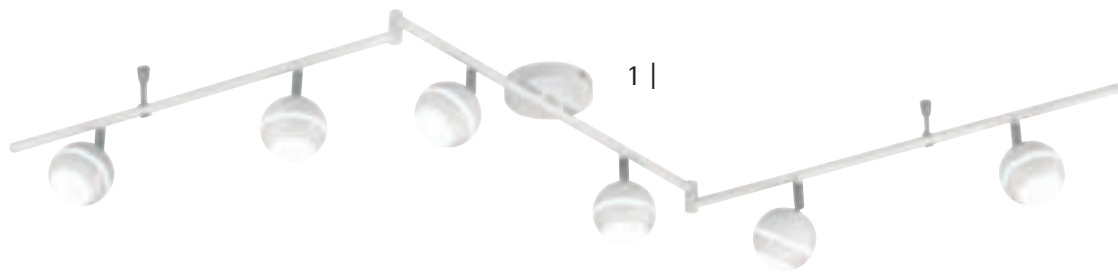

1 |

2 |

3 |

4 |

5 |

6 |

incl.
SMD-LED
3,8 W, 350 lm
3.000 K

1 | 828210601

6 x 3,8 W, 6 x 350 lm
↔ 180 cm, ↓ 19 cm

2 | 628290501

5 x 3,8 W, 5 x 350 lm
↔ 75 x 45 cm, ↓ 25 cm

3 | 828210401

4 x 3,8 W, 4 x 350 lm
↔ 83 cm, ↓ 16,5 cm

4 | 828230306

3 x 3,8 W, 3 x 350 lm
Ø 21 cm, ↓ 15,5 cm

5 | 828210201

2 x 3,8 W, 2 x 350 lm
↔ 34 cm, ↓ 16,5 cm

6 | 828210101

1 x 3,8 W, 350 lm
Ø 8,5 cm, ↳ 15 cm

01 | weiß
| white

33 | Kunststoff
| plastic