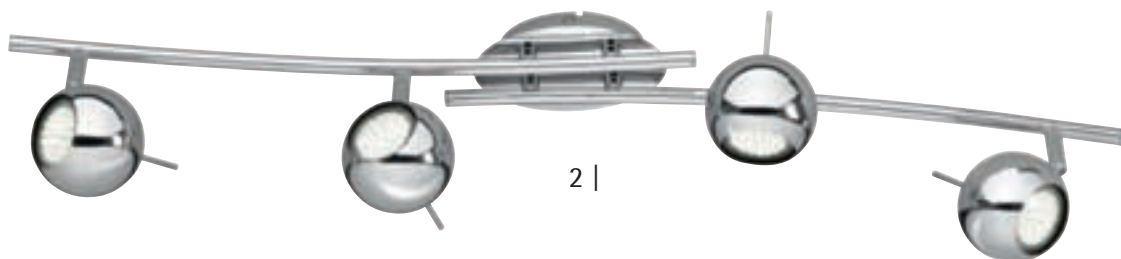

2 | 818000406

4 x GU10
↔ 80 cm, ↓ 17 cm

3 | 818000306

3 x GU10
↔ 55 cm, ↓ 16,5 cm