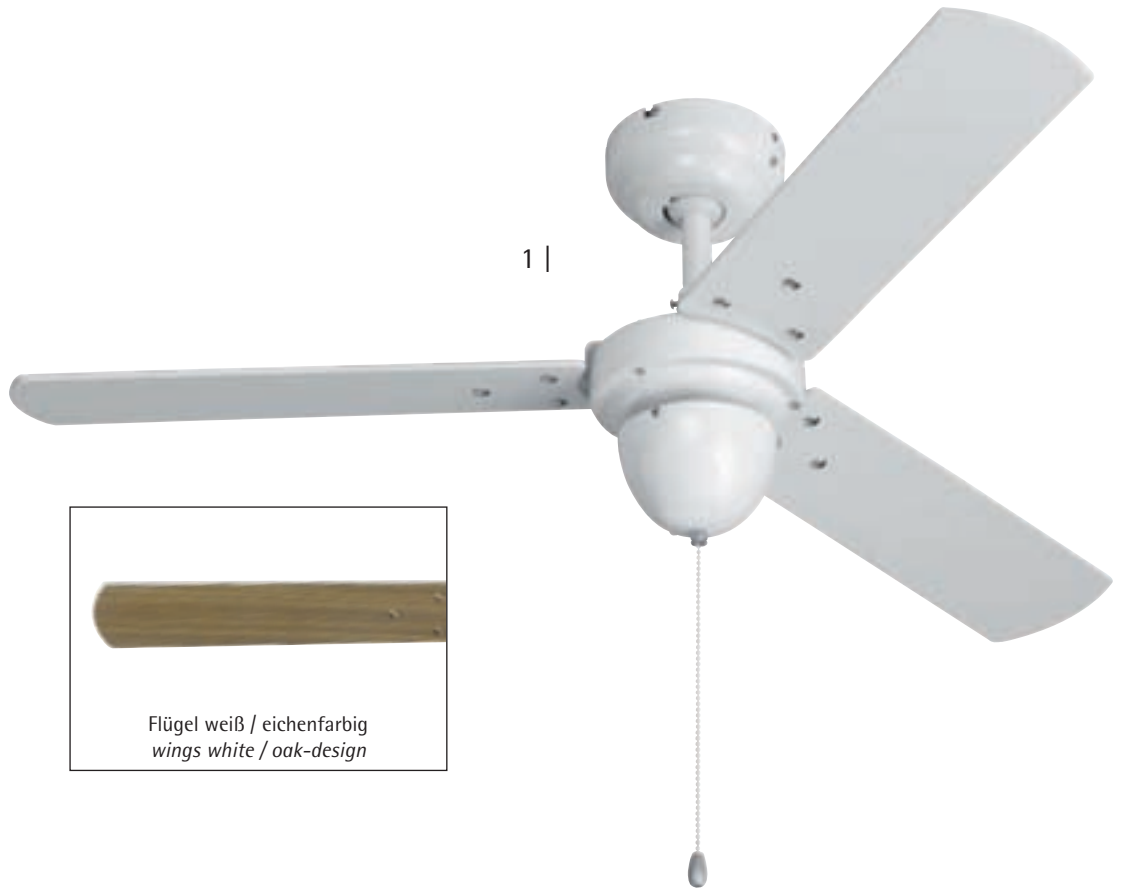

1 | 6500301

Ø 105 cm, ↓ 33 cm

01 weiß
white
3 Geschwindigkeiten
3 speedlevels

Flügel weiß / eichenfarbig
wings white / oak-design

2 | 6500307

Ø 105 cm, ↓ 33 cm

07 Nickel matt
matt nickel
3 Geschwindigkeiten
3 speedlevels