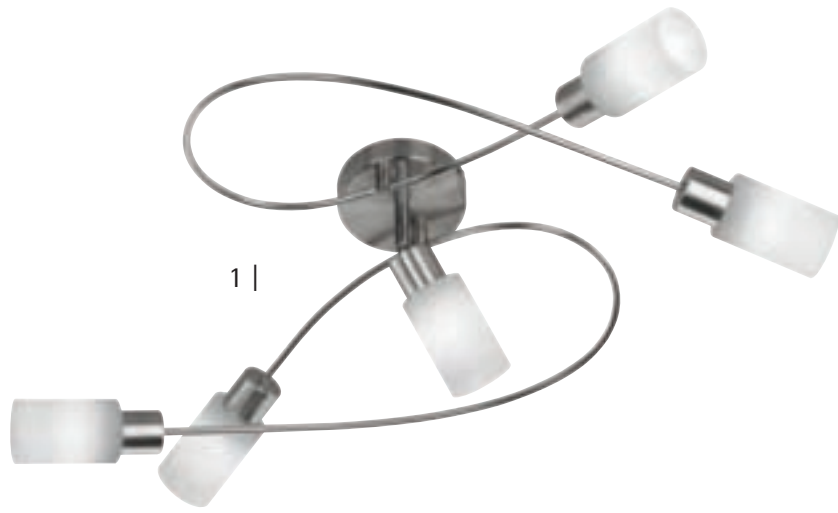

incl.   
LED E14  
4 W, 310 lm  
3.000 K

1 | 671410507

5 x 4 W, 5 x 310 lm  
↔ 80 x 48 cm, ↓ 23 cm

1 |

2 | 371410407

4 x 4 W, 4 x 310 lm  
↔ 70 cm, ↓ 80 - 160 cm

2 |

989-40  
LED E14  
4 W, 310 lm  
3.000 K