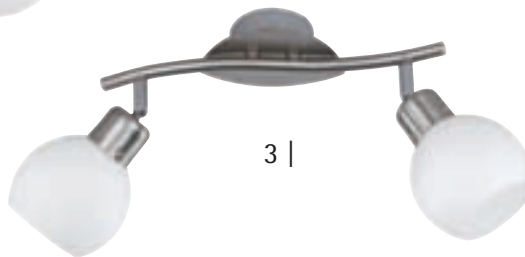

3 |

3 | **824810207**
2 x 4 W, 2 x 310 lm
↔ 30 cm, ↓ 20,5 cm
A+