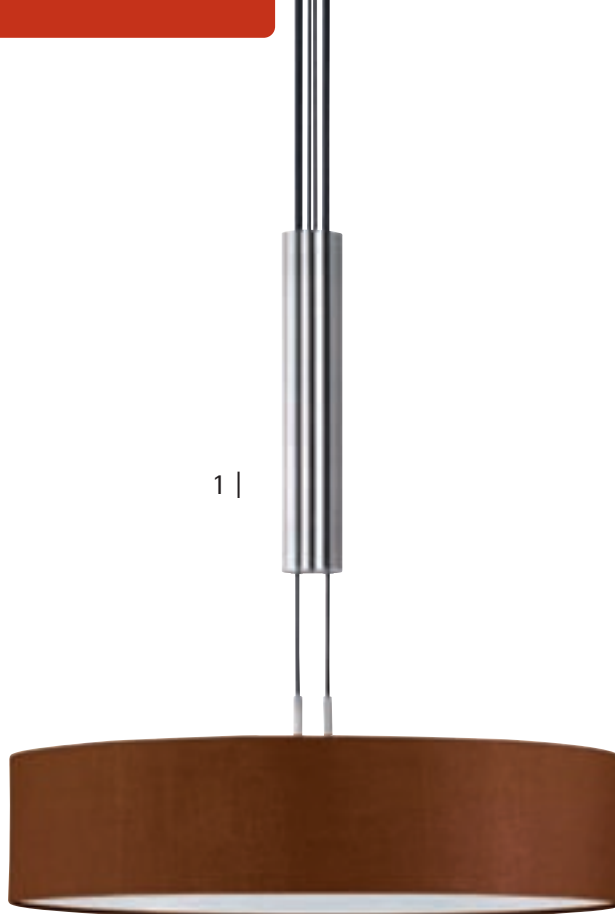

1 | 303300314

3 x E27  
Ø 50 cm, ↓ 100 - 180 cm

2 | 271170214

excl. 1 x E14  
incl. 1 x 3 W COB-LED,  
400 lm, 3.000 K  
↓ 28,5 cm, Ø 20 cm, ↗ 25 cm

3 | 501100114

1 x E14  
↑ 32 cm, Ø 20 cm

07 | Nickel matt  
matt nickel