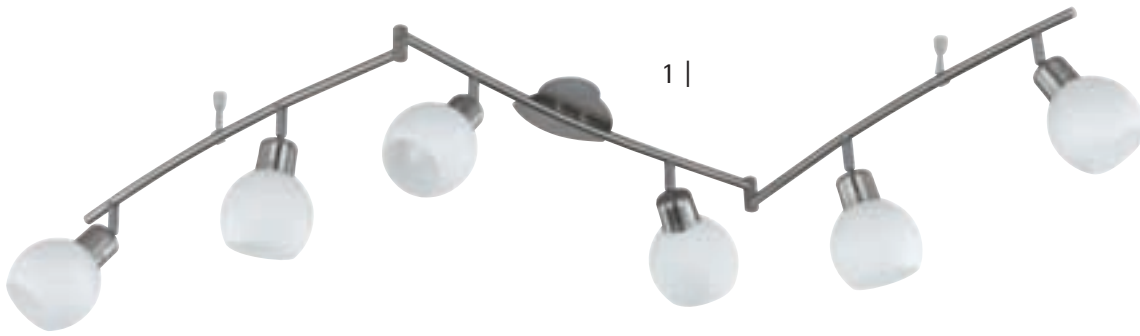

983-40  
 LED E14  
 4 W, 310 lm  
 3.000 K

07 | Nickel matt  
 matt nickel

49 | Glas matt  
 glass matt

incl.   
LED E14  
4 W, 310 lm  
3.000 K

1 |

1 | **824810607**  
6 x 4 W, 6 x 310 lm  
↔ 150 cm, ↓ 23 cm  
**A+**