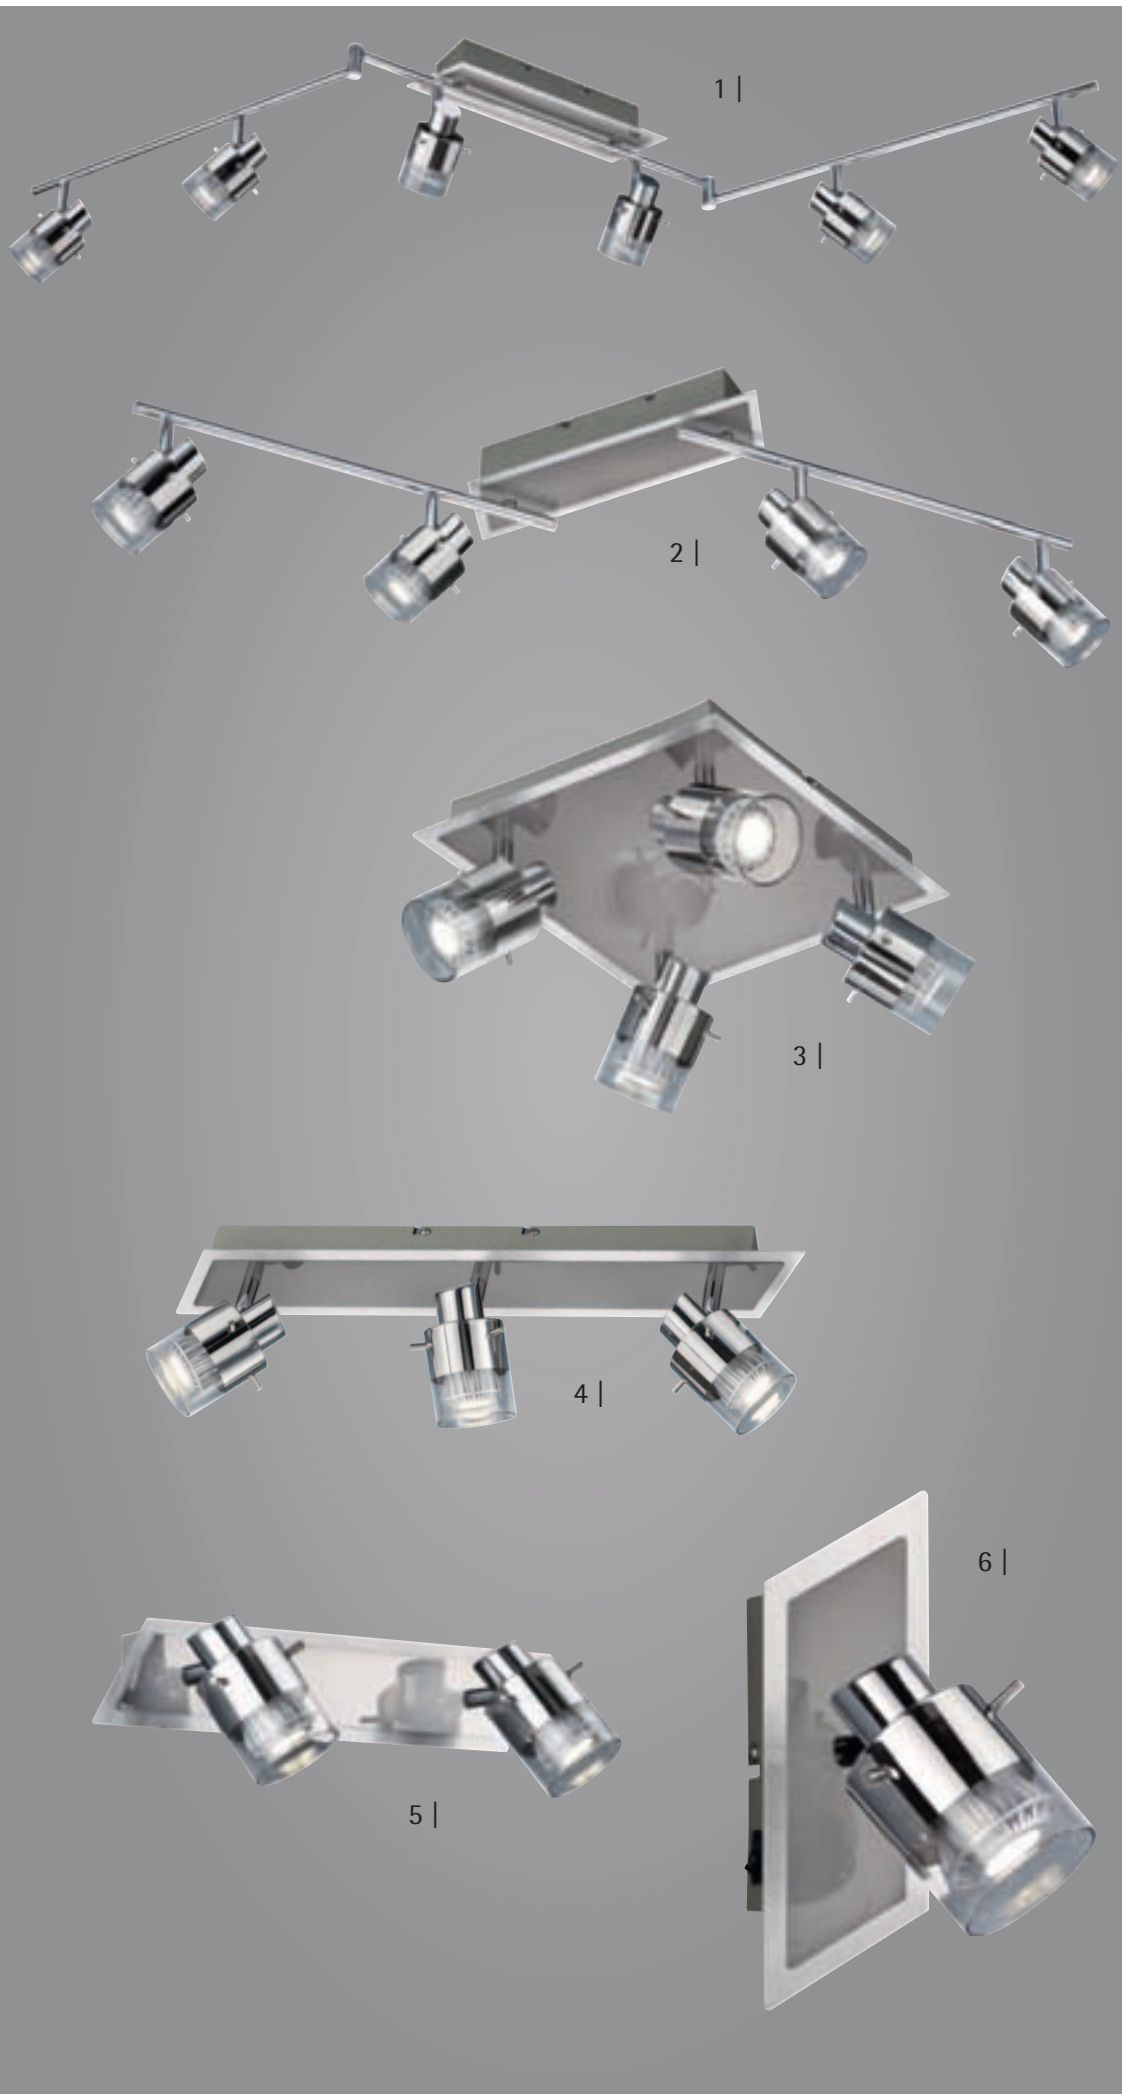

628110520

5 x 6 W, 5 x 280 lm  
↔ 70 x 47 cm, ↓ 21 cm

20 | schwarz-chrom  
| black-chrome

47 | Glas chrom bedampft  
| chrome plated glass

incl.   
LED GU10, 230 V  
6 W, 280 lm  
3.000 K

1 | 828110620

6 x 6 W, 6 x 280 lm  
↔ max. 150 cm, ↓ 20 cm