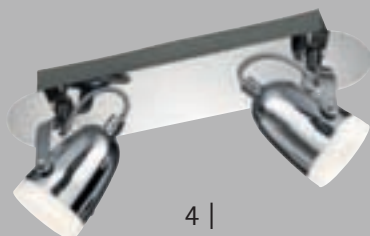

4 |

4 | 878710206

2 x 4,5 W, 2 x 400 lm
↔ 32 x 7,5 cm, ↓ 16 cm

A⁺