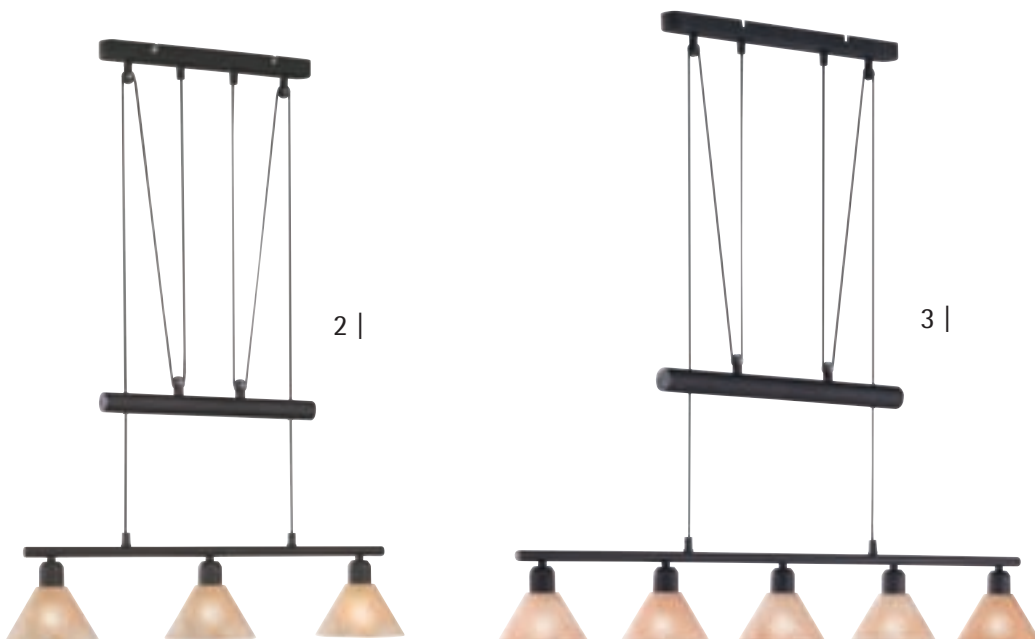

24 | rostfarbig
| rusty

13 | Glas Amber
| glass amber