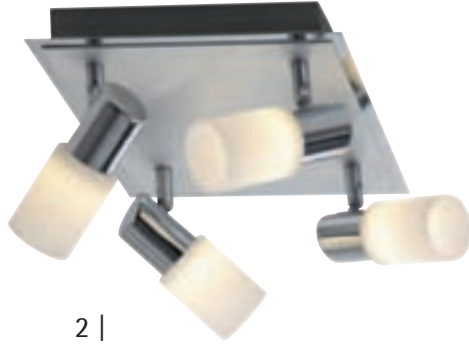

incl.  
SMD-LED  
4,5 W, 400 lm  
3.000 K

1 | 821410305

3 x 4,5 W, 3 x 400 lm  
↔ 50 x 7 cm, ↓ 17 cm

1 |

2 | 821430405

4 x 4,5 W, 4 x 400 lm  
↔ 23 x 23 cm, ↓ 17 cm

2 |

3 | 821410605