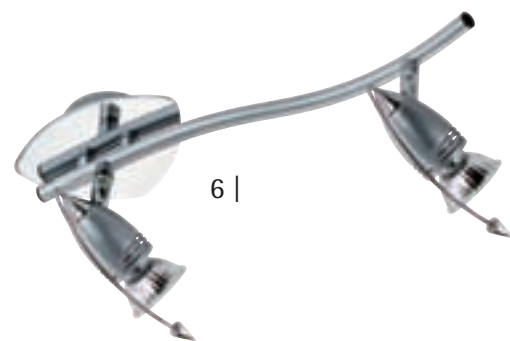

incl.
GU10, 230 V
50 W, 310 lm
2.700 K

1 | **8129061-87**
6 x GU10, 6 x 310 lm
↔ 183,5 cm, ↓ 24 cm

2 | **8129931-87**
3 x GU10, 3 x 310 lm
Ø 30 cm, ↓ 20 cm

3 | **8129331-87**
3 x GU10, 3 x 310 lm
Ø 24 cm, ↓ 24 cm

4 | **8129441-87**
4 x GU10, 4 x 310 lm
↔ 93 cm, ↓ 20 cm

5 | **8129031-87**
3 x GU10, 3 x 310 lm
↔ 52 cm, ↓ 17 cm

6 | **8129021-87**
2 x GU10, 2 x 310 lm
↔ 36 cm, ↓ 20 cm

7 | **8129011-87**
1 x GU10, 310 lm
↑ 14 x 9 cm, ↳ 16 cm

87 | titanfarbig
| titan-coloured

06 | chrom
| chrome