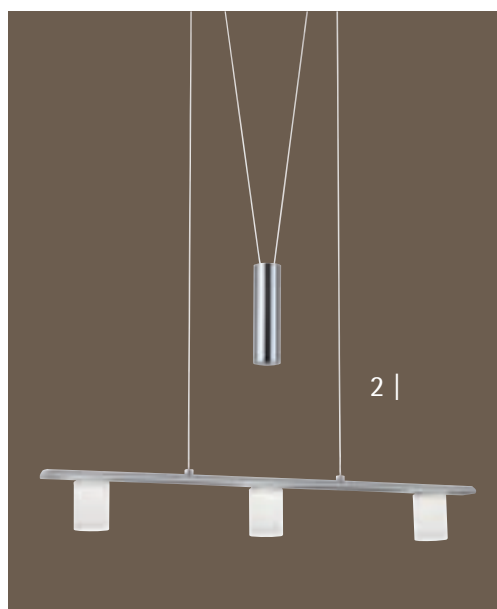

incl.
SMD-LED
4,5 W, 400 lm
3.000 K

1 | 321410406

4 x 4,5 W, 4 x 400 lm
↔ 90 cm, ↓ 100 - 160 cm

2 | 321410306

3 x 4,5 W, 3 x 400 lm
↔ 70 cm, ↓ 100 - 160 cm

3 | 321410506

5 x 4,5 W, 5 x 400 lm
↔ 115 cm, ↓ 120 cm

OSRAM
LED TECHNOLOGY INCLUDED

05 | Aluminium gebürstet
| brushed aluminium

06 | chrom
| chrome

60 | Glas weiß gewischt
| glass white brushed