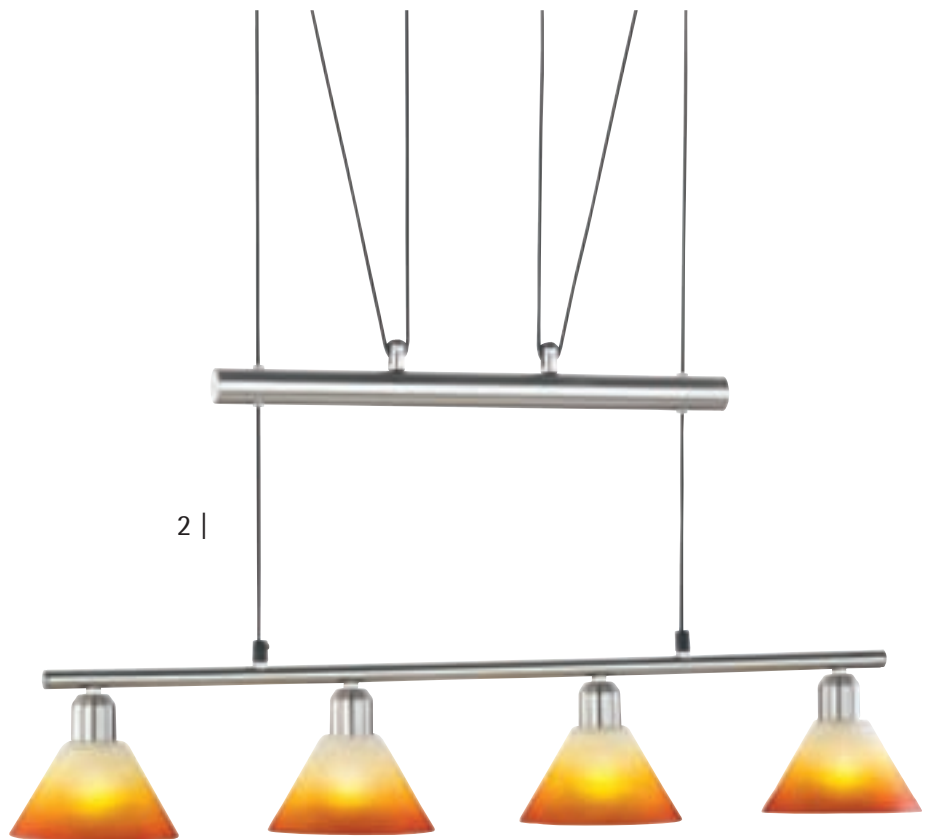

excl.
E14, 230 V
max. 40 W

1 | 3751031-17

3 x E14
↔ 66 cm, ↓ 80 - 180 cm

2 | 3751041-17

4 x E14
↔ 80 cm, ↓ 80 - 180 cm

07 | Nickel matt
matt nickel

17 | Glas Farbverlauf
glass multicolour