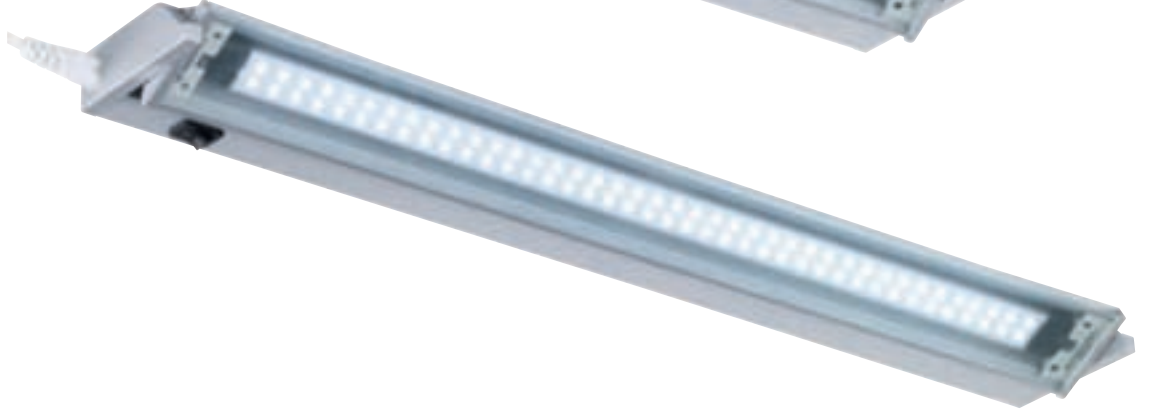

1 | 220512587

2,8 W, 140 lm, 6.100 K
↔ 35 cm, ↳ 8,5 cm

A+

2 | 220515587

5,7 W, 290 lm, 6.100 K
↔ 58 cm, ↳ 8,5 cm

A

87 titanfarbig
titan-coloured

33 Kunststoff
plastic

3 | 226570101

4,5 W, 400 lm, 3.000 K
↓ 45 cm, ↳ max. 30 cm

A+

4 | 226570102

4,5 W, 400 lm, 3.000 K
↓ 45 cm, ↳ max. 30 cm

A+

30 Metall
metal

5 | 224770101

4,2 W, 240 lm, 3.100 K
↓ 40 cm

A

6 | 224770107

4,2 W, 240 lm, 3.100 K
↓ 40 cm

A

33 Kunststoff
plastic

1 |

2 |

3 |

OSRAM
LED TECHNOLOGY INCLUDED

4 |

5 |

6 |