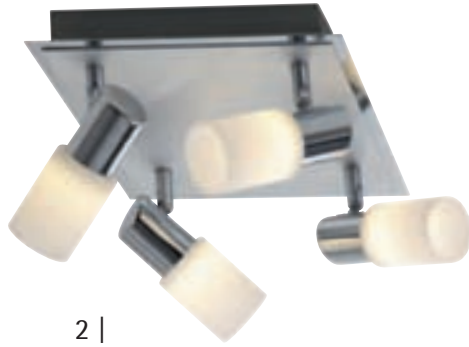

incl.  
SMD-LED  
4,5 W, 400 lm  
3.000 K

1 | 821410305

3 x 4,5 W, 3 x 400 lm  
↔ 50 x 7 cm, ↓ 17 cm

1 |

2 | 821430405

4 x 4,5 W, 4 x 400 lm  
↔ 23 x 23 cm, ↓ 17 cm

2 |

3 | 821410605