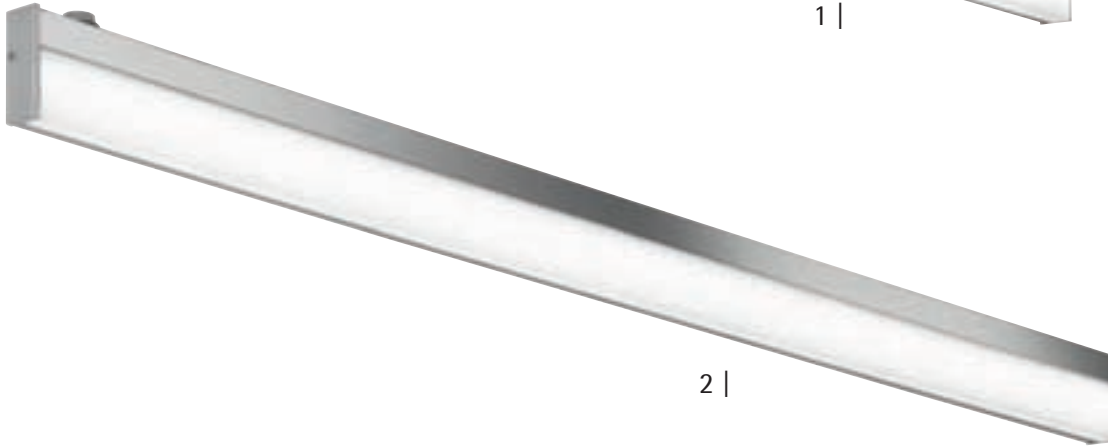

2 | 281771206
12 W, 840 lm
↔ 120 x 7 cm, ↳ 2,5 cm
 A
▲ IP 44

2 |

3 | 281570606
6 W, 420 lm
↔ 44 x 6 cm, ↳ 9 cm
 A⁺
▲ IP 44

4 | 281570906
9 W, 630 lm
↔ 64 x 6 cm, ↳ 9 cm
 A
▲ IP 44