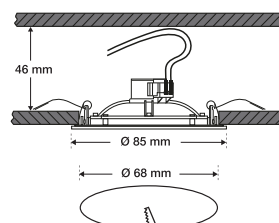

01 | weiß
white

05 | Aluminium gebürstet
brushed aluminium