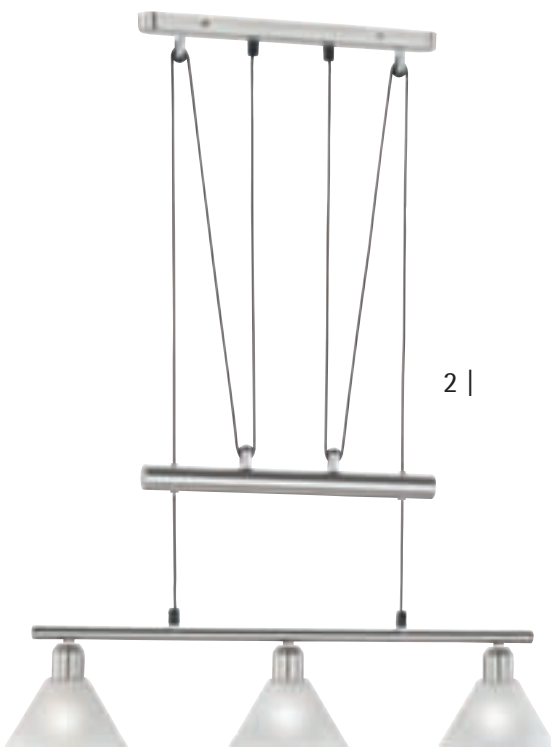

excl.
E14, 230 V
max. 40 W

1 | 3751051-07
5 x E14
↔ 102 cm, ↓ 80 - 180 cm

2 | 3751031-07
3 x E14
↔ 66 cm, ↓ 80 - 180 cm

3 | 3751021-07
2 x E14
↔ 42 cm, ↓ 80 x 180 cm

2 |

3 |

07 | Nickel matt
| matt nickel

49 | Glas matt
| glass matt