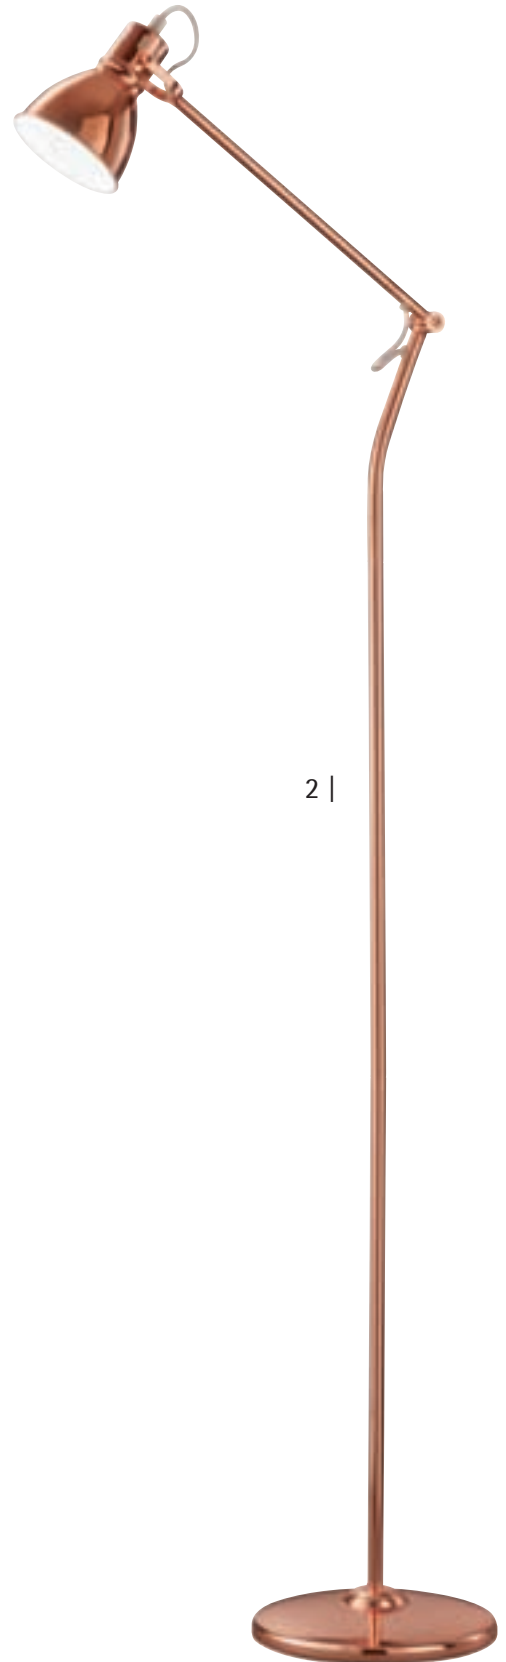

excl.
E27, 230 V
max. 60 W

excl.
E14, 230 V
max. 40 W

1 | 300500109
1 x E27
Ø 31 cm, ↓ 150 cm

2 | 400500109
1 x E14
↑ 140 cm, Ø 23 cm

3 | 500500109
1 x E14
↑ 45 cm, Ø 15 cm

29 | kupferfarbig
copper-coloured

30 | Metall
metal