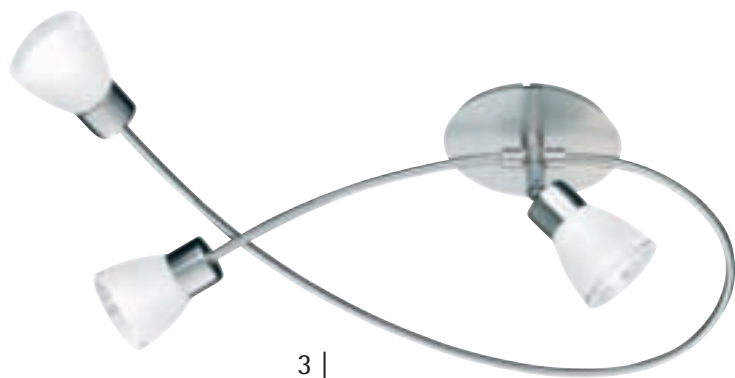

5 x 28 W, 5 x 370 lm  
↔ 75 cm, ↓ 90 - 200 cm

2 | 618410507

5 x 28 W, 5 x 370 lm  
↔ 67 x 37 cm, ↓ 19 cm

3 | 618490307

3 x 28 W, 3 x 370 lm  
↔ 50 x 22 cm, ↓ 16,5 cm

07 | Nickel matt  
matt nickel

49 | Glas matt  
glass matt