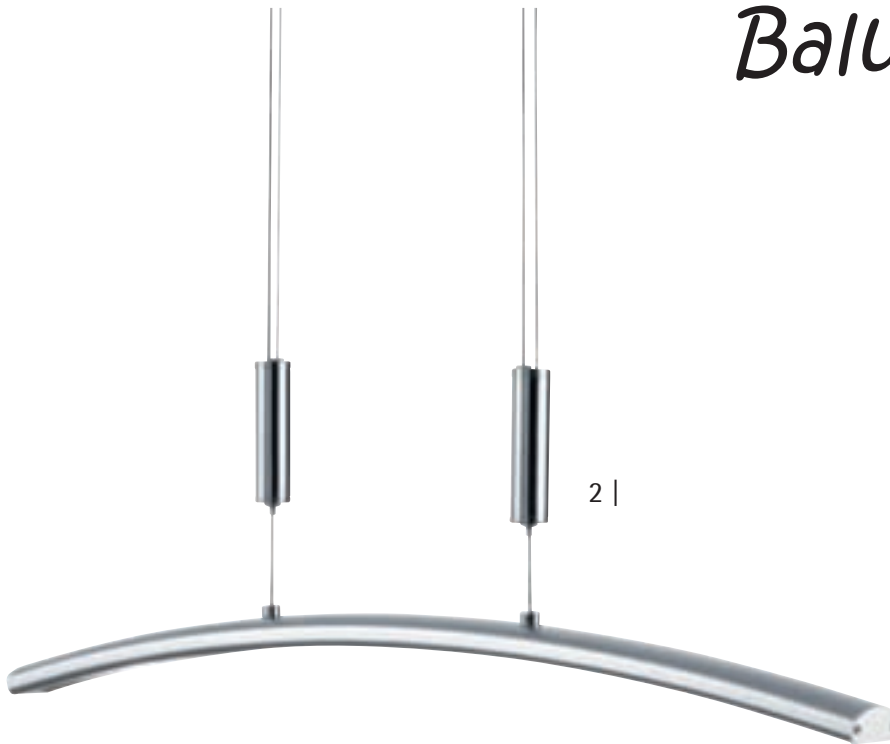

# Baluga

incl.  
SMD-LED  
4,6 W, 430 lm  
3.000 K

324510406

4 x 4,6 W, 4 x 430 lm  
↔ 78 x 1,5 cm, ↓ 95 - 140 cm