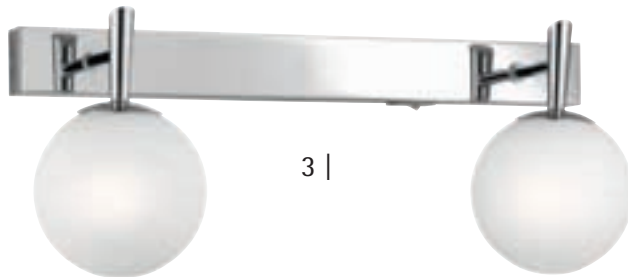

ECO
HALOGEN

incl.
G9, 230 V
28 W, 370 lm
2.700 K

1 |

2 |

3 |

4 |

5 |

1 | **8801331-06**

3 x 28 W, 3 x 370 lm
Ø 28 cm, ↓ 13 cm

▲ IP 21

2 | **8801231-06**

3 x 28 W, 3 x 370 lm
↔ 65 cm, ↓ 15 cm, ↳ 10 cm

▲ IP 21

3 | **8801221-06**

2 x 28 W, 2 x 370 lm
↔ 37 cm, ↓ 15 cm, ↳ 10 cm

▲ IP 21

4 | **8801211-06**

1 x 28 W, 370 lm
↓ 16,5 cm, ↓ 15 cm, ↳ 10 cm

▲ IP 21

5 | **2800011-06**

1 x 28 W, 370 lm
↓ 17 cm, ↔ 6 cm, ↳ 16,5 cm

▲ IP 21

06 | chrom
| chrome

49 | Glas matt
| glass matt