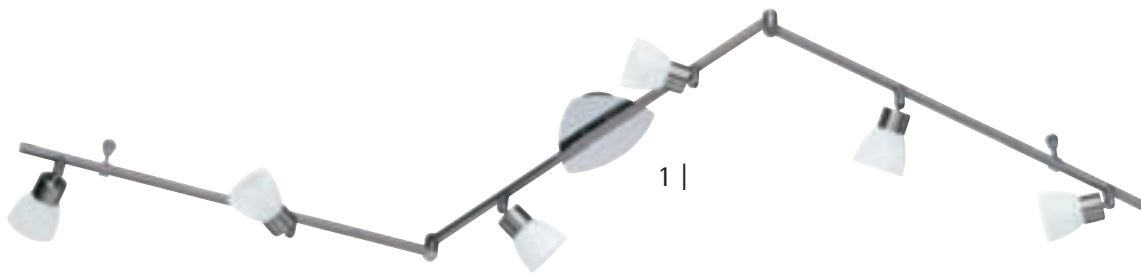

incl.   
G9, 230 V  
28 W, 370 lm  
2.700 K

1 |

1 | **8161061-07**  
6 x 28 W, 6 x 370 lm  
↔ 155 cm, ↓ 18,5 cm

2 |

2 | **8161441-07**  
4 x 28 W, 4 x 370 lm  
↔ 60 cm, ↓ 16 cm

3 |

3 | **8161031-07**  
3 x 28 W, 3 x 370 lm  
↔ 55 cm, ↓ 16 cm