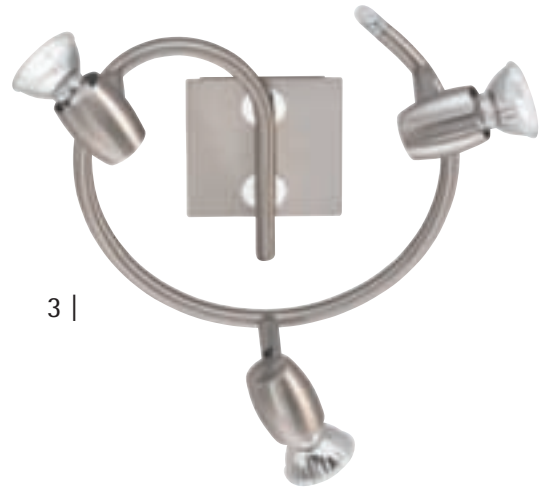

2 | 8130031-07

3 x GU10, 3 x 310 lm  
 ↔ 54 cm, ↓ 13 cm

2 |

3 | 8130931-07

3 x GU10, 3 x 310 lm  
 Ø 25 cm, ↓ 15 cm

3 |

4 | 8130441-07

4 x GU10, 4 x 310 lm  
 ↔ 80 cm, ↓ 20 cm