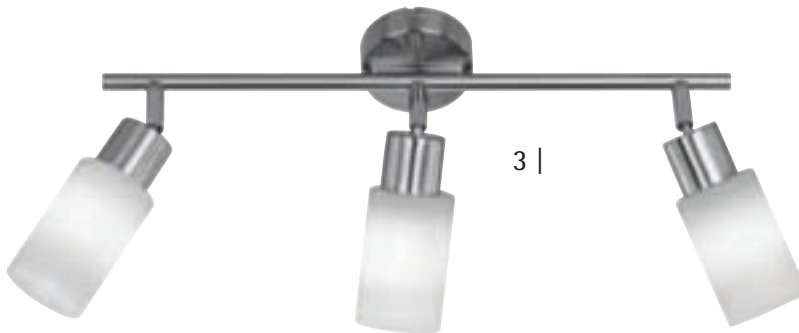

07 | Nickel matt  
matt nickel

60 | Glas weiß gewischt  
glass white brushed

1 |

incl.   
**LED**  
 LED E14  
 4 W, 310 lm  
 3.000 K

1 | **871410607**  
 6 x 4 W, 6 x 310 lm  
 ↔ 150 cm, ↓ 23 cm

2 |

2 | **871410407**  
 4 x 4 W, 4 x 310 lm  
 ↔ 62 cm, ↓ 23 cm