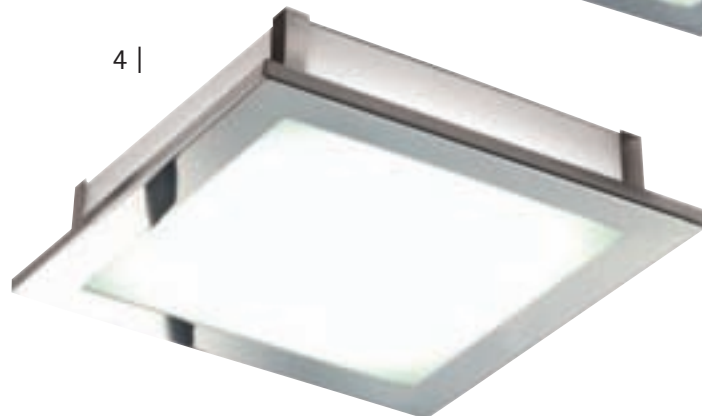

1 | 625811806

18 W, 1.600 lm
↔ 36 x 36 cm, ↓ 9,5 cm

A+

2 | 625811206

12 W, 960 lm
↔ 30 x 30 cm, ↓ 9,5 cm

A+

- 06 chrom
  chrome
- 50 Dekorglas
  glass decorated
- 54 Spiegelglas
  mirror glass

3 | 625511806

18 W, 1.750 lm
↔ 39 x 39 cm, ↓ 7 cm

A+

4 | 625511006

10 W, 980 lm
↔ 30 x 30 cm, ↓ 7 cm

A+

- 06 chrom
  chrome
- 48 Glas opal
  opal glass

1 |

2 |

3 |

4 |