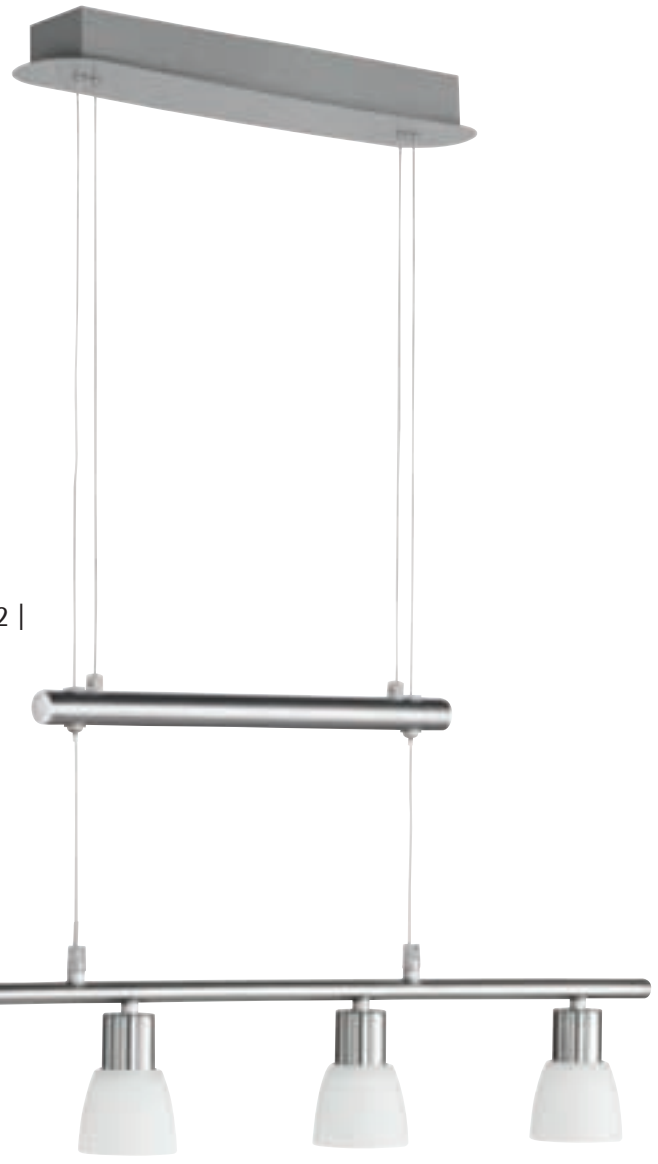

06 | chrom  
| chrome

48 | Glas opal  
| opal glass

incl.  
SMD-LED  
4,5 W, 400 lm  
3.000 K

1 | 629410507

5 x 4,5 W, 5 x 400 lm  
↔ 75 x 37 cm, ↓ 23 cm

1 |

2 | 329410407

4 x 4,5 W, 4 x 400 lm  
↔ 80 cm, ↓ 100 - 180 cm