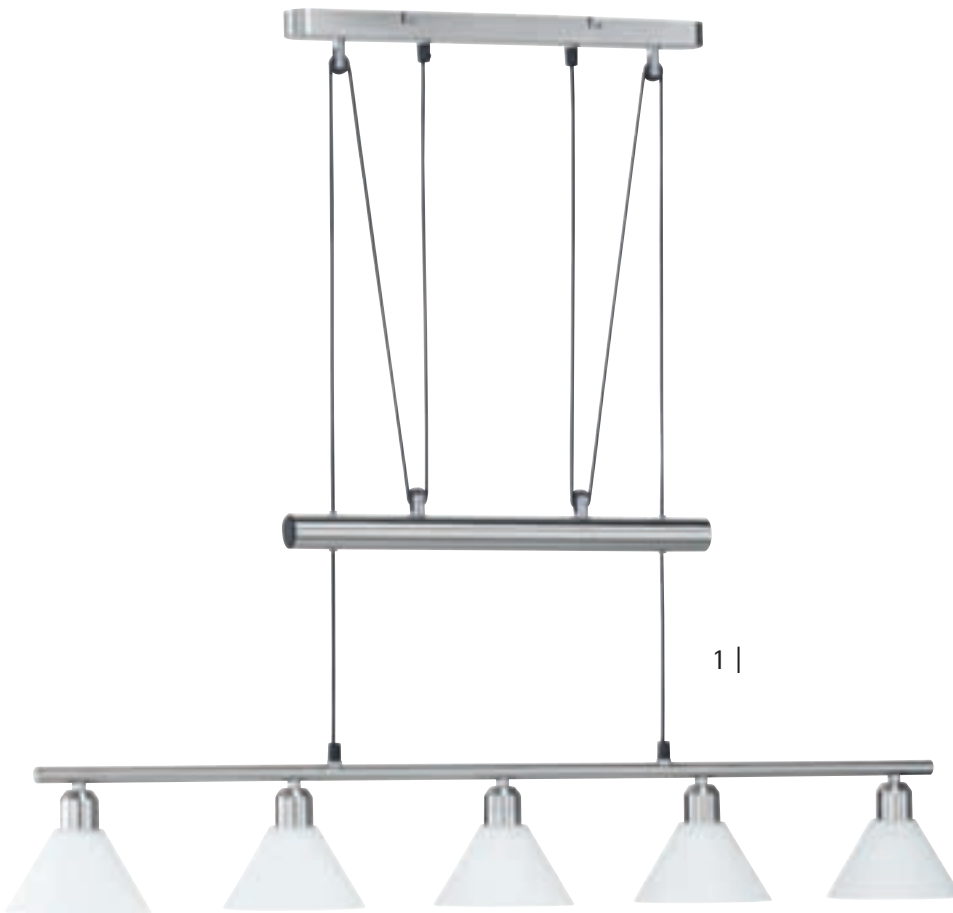

4 x E14

↔ 80 cm, ↓ 80 - 180 cm

07 | Nickel matt  
| matt nickel

49 | Glas matt  
| glass matt

excl.   
E14, 230 V  
max. 40 W

1 | 3751051-07  
5 x E14  
↔ 102 cm, ↓ 80 - 180 cm

2 | 3751031-07  
3 x E14  
↔ 66 cm, ↓ 80 - 180 cm