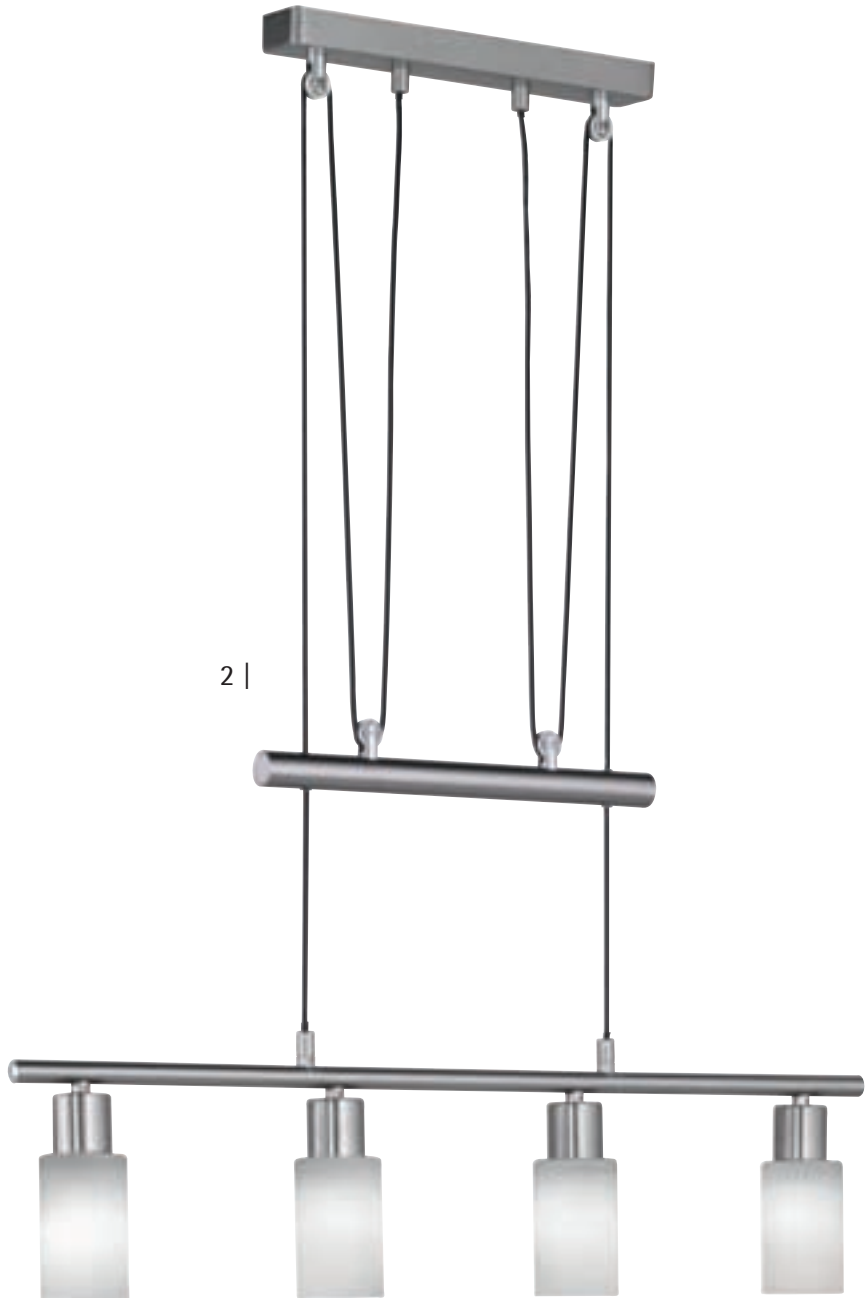

incl.   
LED E14  
4 W, 310 lm  
3.000 K

1 | 671410507

5 x 4 W, 5 x 310 lm  
↔ 80 x 48 cm, ↓ 23 cm

1 |

2 | 371410407

4 x 4 W, 4 x 310 lm  
↔ 70 cm, ↓ 80 - 160 cm

2 |

989-40  
LED E14  
4 W, 310 lm  
3.000 K