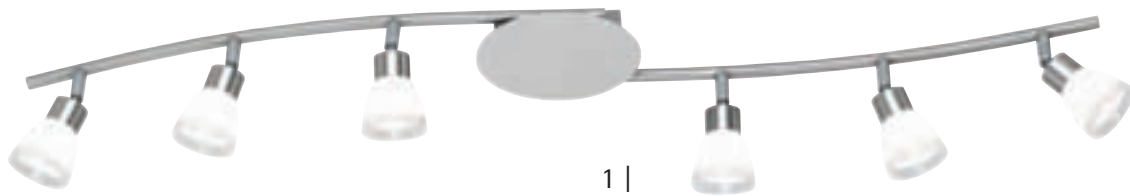

1 |

**ECO**  
HALOGEN

incl. 

G9, 230 V  
28 W, 370 lm  
2.700 K

1 | **818410607**

6 x 28 W, 6 x 370 lm  
↔ 102 cm, ↓ 16,5 cm

2 | **818410407**

4 x 28 W, 4 x 370 lm  
↔ 60 cm, ↓ 16,5 cm