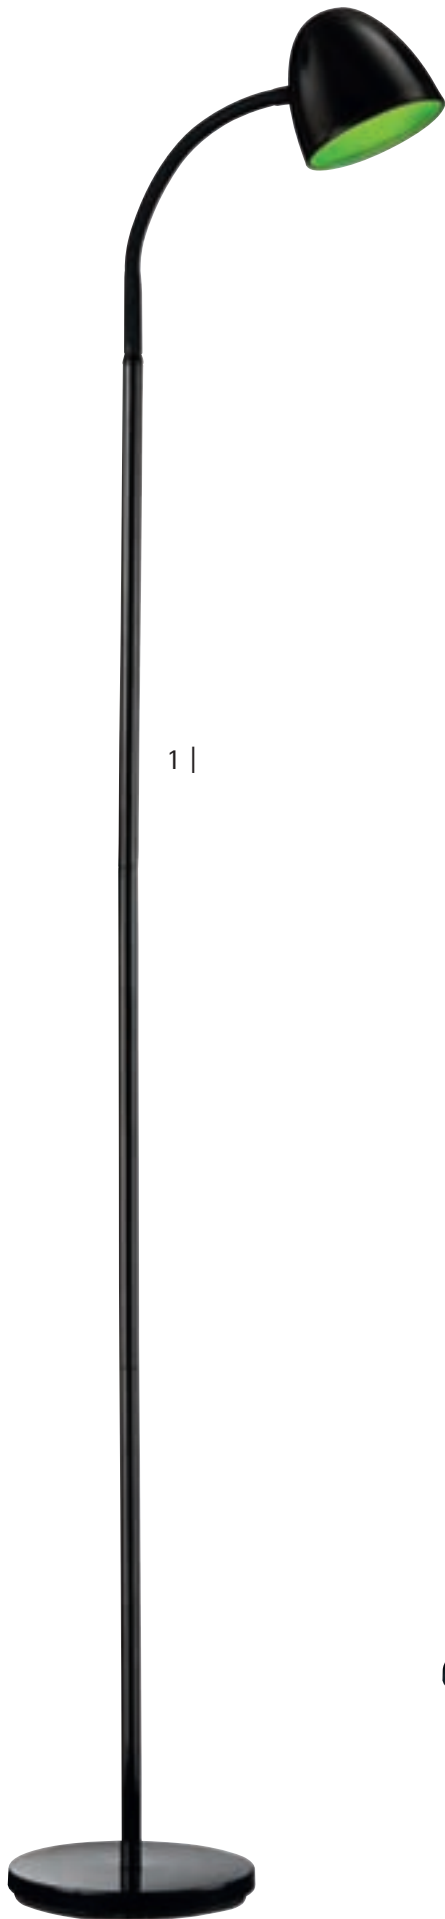

3 | 208400106  
1 x E14  
↔ 22 cm, ↓ 17 cm, ↗ 11 cm

4 | 598400106  
1 x E14  
↓ 40 cm, Ø 12 cm  

06 | chrom  
| chrome

incl.  
LED  
3.000 K

1 | 424610102

4,5 W SMD-LED, 400 lm  
↑ 150 cm, Ø 19,5 cm

2 | 324610102