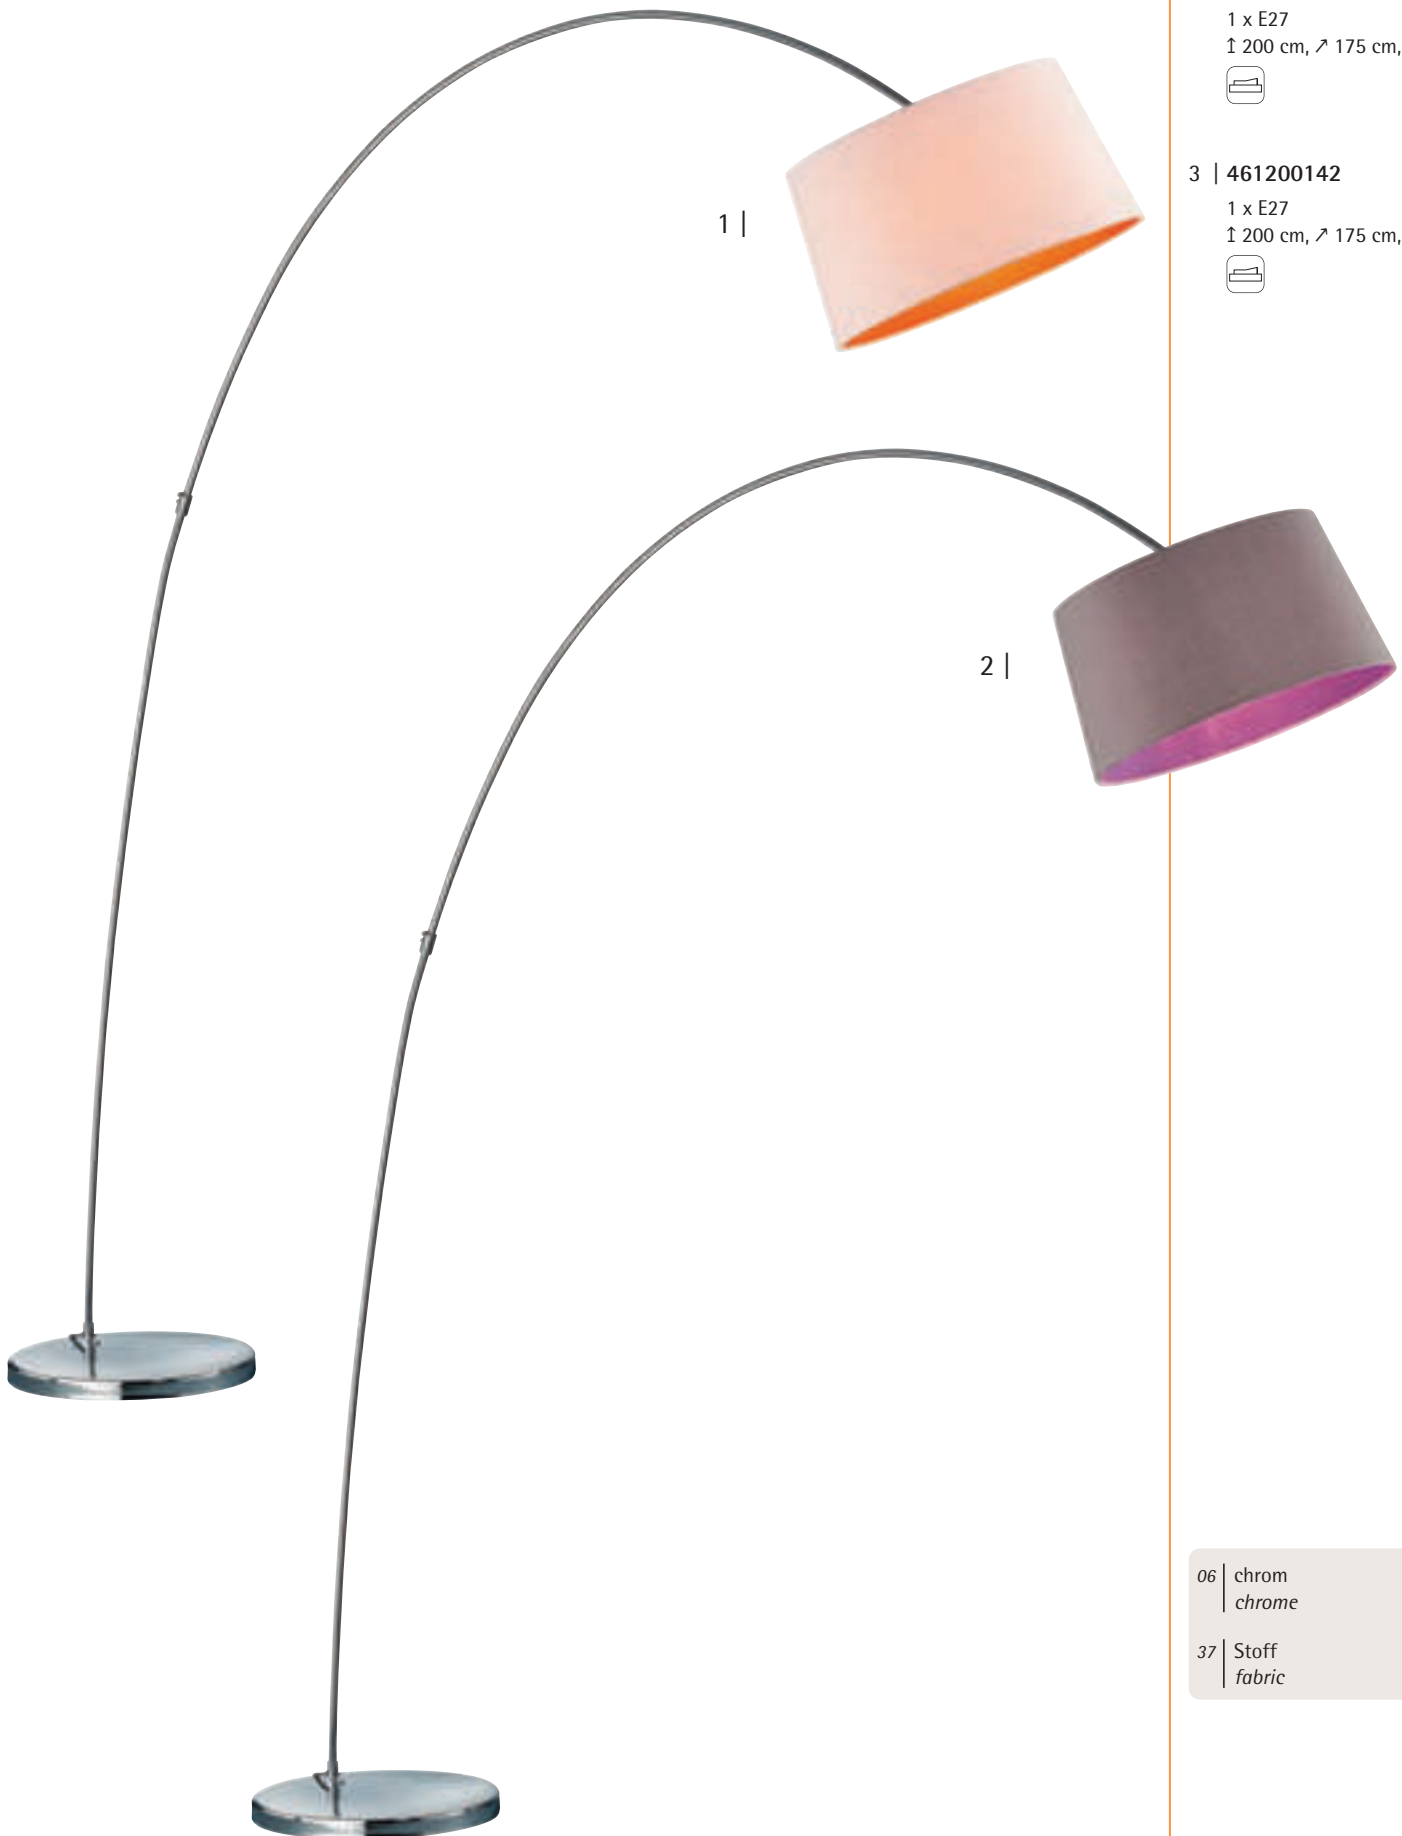

1 x E27  
1 200 cm, 1 175 cm, Ø 41 cm

06 | chrom  
| chrome

37 | Stoff  
| fabric

excl.   
E27, 230 V  
max. 60 W

1 | 461200101

1 x E27  
↑ 200 cm, ↗ 175 cm, Ø 41 cm

3 | 461200142

1 x E27  
↑ 200 cm, ↗ 175 cm, Ø 41 cm