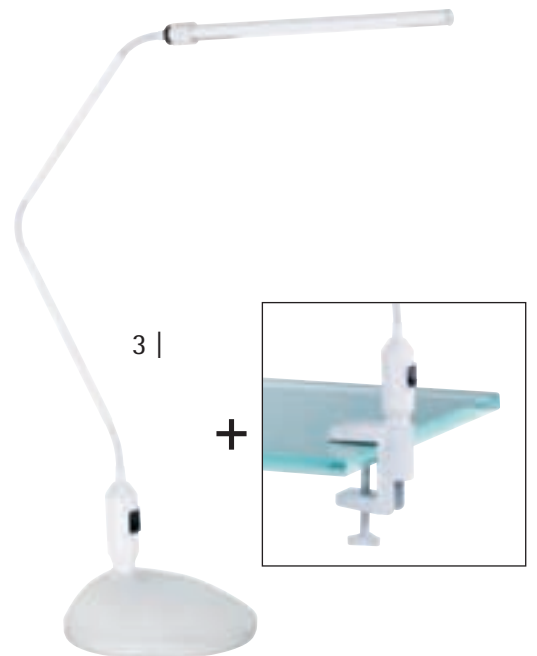

33 | Kunststoff  
| plastic

incl.  
SMD-LED  
3,6 W, 200 lm  
3.000 K

1 | 522520102

3,6 W, 200 lm  
↑ max. 65 cm, ↗ max. 50 cm

2 | 522520187

3,6 W, 200 lm  
↑ max. 65 cm, ↗ max. 50 cm

3 | 522520101

3,6 W, 200 lm  
↑ max. 65 cm, ↗ max. 50 cm