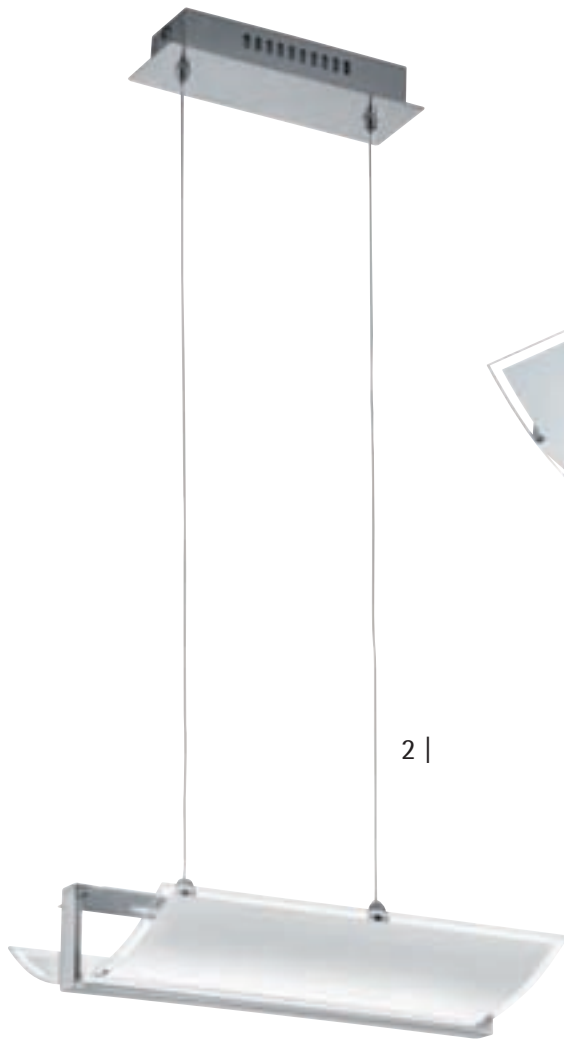

incl.
COB-LED
3.000 K

2 |