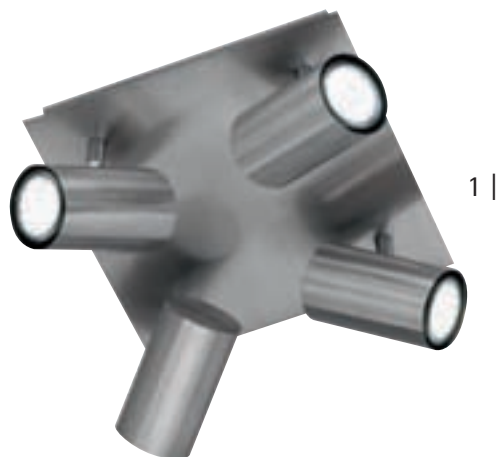

5 |

geeignet für:  
 dedicated for:

956-30  
 SMD-LED GU10  
 3 W, 230 lm  
 3.000 K

A++

955-50  
 SMD-LED GU10  
 5 W, 400 lm  
 3.000 K

A+

01 | weiß  
 | white

30 | Metall  
 | metal