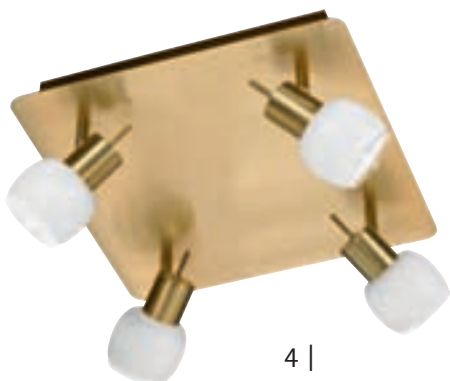

1 |

2 |

3 |

4 |

5 |

6 |

incl.
COB-LED
4,5 W, 350 lm
3.000 K

1 | **826410608**

6 x 4,5 W, 6 x 350 lm
↔ max. 150 cm, ↓ 20 cm

2 | **826410408**

4 x 4,5 W, 4 x 350 lm
↔ 75 cm, ↓ 20 cm

3 | **826410308**

3 x 4,5 W, 3 x 350 lm
↔ 60 x 15 cm, ↓ 17 cm

4 | **826430408**

4 x 4,5 W, 4 x 350 lm
↔ 35 x 35 cm, ↓ 19 cm

5 | **826410208**

2 x 4,5 W, 2 x 350 lm
↔ 35 x 15 cm, ↓ 17 cm

6 | **826470108**

1 x 4,5 W, 350 lm
↔ 12 x 15 cm, ↳ 17 cm

08 | Messing matt
| matt brass

65 | Glas satiniert
| satinated glass