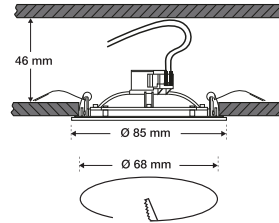

incl.
SMD-LED
3.000 K

1 |

2 |

	Ein/Aus	on/off
	weißes Licht	white light
	automatischer Farbwechsler	automatic colour change
	programmierte Farben für individuelle Lichtszenen	programmed colours for individual lighting scenes
	15 Hauptfarben	15 main colours
	Helligkeitsregelung	brightness control

1 | 629410105

6,5 W, 345 lm
Ø 8,5 cm

A

▲ IP 65

2 | 629410101

6,5 W, 345 lm
Ø 8,5 cm

A

▲ IP 65

3 | 629410301 3er Set

3 x 8 W, 3 x 345 lm
Ø 8,5 cm

A

▲ IP 65

3 |

4 |

01 | weiß
white

05 | Aluminium gebürstet
brushed aluminium