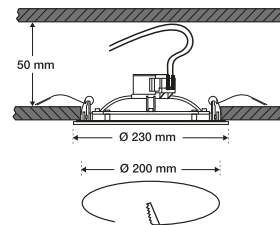

2 | 628310187

14,5 W, 1.100 lm  
Ø 23 cm

▲ IP 20

87 titanfarbig  
titan-coloured

33 Kunststoff  
plastic

3 | 629510101

7 W, 380 lm  
Ø 8,5 cm

▲ IP 65