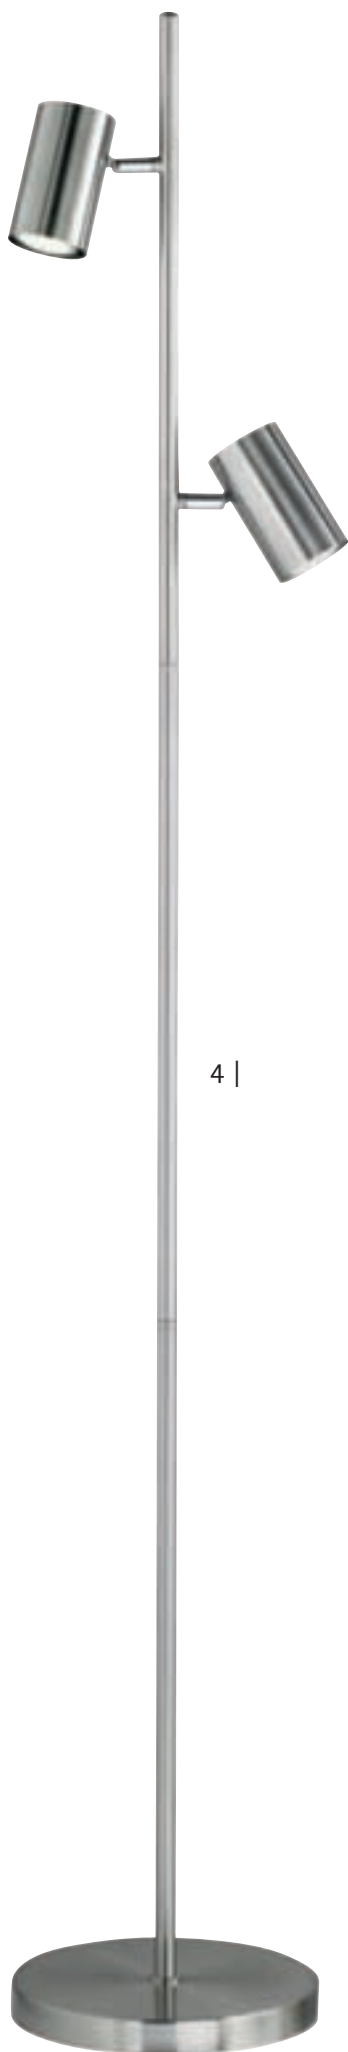

5 |

geeignet für:  
 dedicated for:

956-30  
 SMD-LED GU10  
 3 W, 230 lm  
 3.000 K

A++

955-50  
 SMD-LED GU10  
 5 W, 400 lm  
 3.000 K

A+

01 | weiß  
 | white

30 | Metall  
 | metal