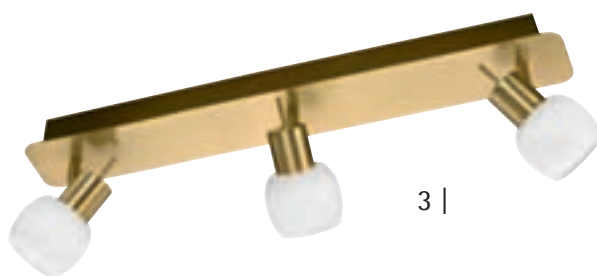

1 |

2 |

3 |

4 |

5 |

6 |

incl.
COB-LED
4,5 W, 350 lm
3.000 K

1 | **826410608**

6 x 4,5 W, 6 x 350 lm
↔ max. 150 cm, ↓ 20 cm

2 | **826410408**

4 x 4,5 W, 4 x 350 lm
↔ 75 cm, ↓ 20 cm

3 | **826410308**

3 x 4,5 W, 3 x 350 lm
↔ 60 x 15 cm, ↓ 17 cm

4 | **826430408**

4 x 4,5 W, 4 x 350 lm
↔ 35 x 35 cm, ↓ 19 cm

5 | **826410208**

2 x 4,5 W, 2 x 350 lm
↔ 35 x 15 cm, ↓ 17 cm

6 | **826470108**

1 x 4,5 W, 350 lm
↔ 12 x 15 cm, ↳ 17 cm

08 | Messing matt
| matt brass

65 | Glas satiniert
| satinated glass