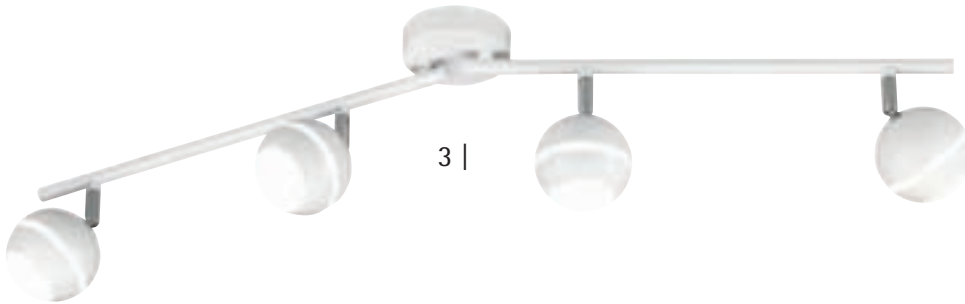

1 |

2 |

3 |

4 |

5 |

6 |

incl.
SMD-LED
3,8 W, 350 lm
3.000 K

1 | 828210601

6 x 3,8 W, 6 x 350 lm
↔ 180 cm, ↓ 19 cm

2 | 628290501

5 x 3,8 W, 5 x 350 lm
↔ 75 x 45 cm, ↓ 25 cm

3 | 828210401

4 x 3,8 W, 4 x 350 lm
↔ 83 cm, ↓ 16,5 cm

4 | 828230306

3 x 3,8 W, 3 x 350 lm
Ø 21 cm, ↓ 15,5 cm

5 | 828210201

2 x 3,8 W, 2 x 350 lm
↔ 34 cm, ↓ 16,5 cm

6 | 828210101

1 x 3,8 W, 350 lm
Ø 8,5 cm, ↳ 15 cm

01 | weiß
| white

33 | Kunststoff
| plastic