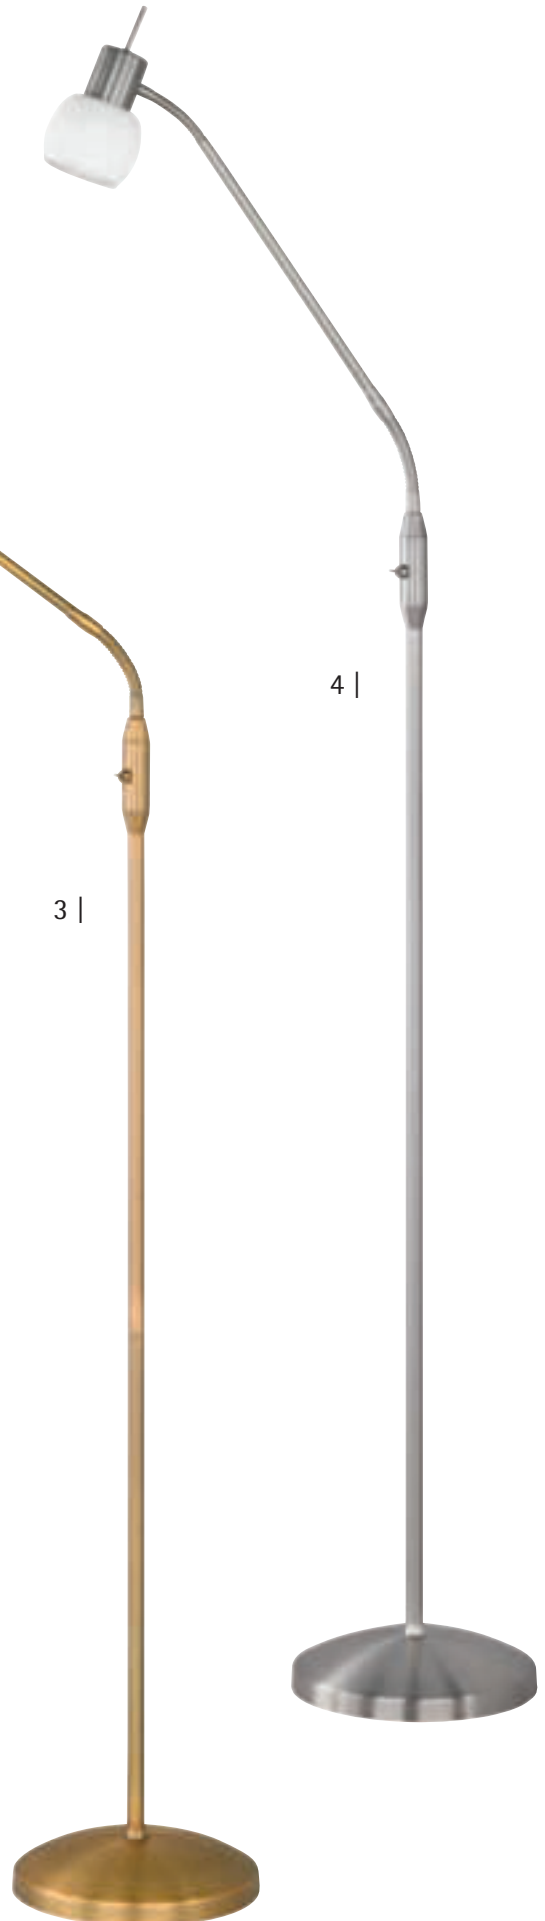

1 x 4,5 W, 400 lm  
↑ 37 cm, ↗ 23 cm

2 | 529410107

1 x 4,5 W, 400 lm  
↑ 37 cm, ↗ 23 cm

3 | 429410104

1 x 4,5 W, 400 lm  
↑ 140 cm, ↗ 53 cm

4 | 429410107

1 x 4,5 W, 400 lm  
↑ 140 cm, ↗ 53 cm

**OSRAM**  
LED TECHNOLOGY INCLUDED