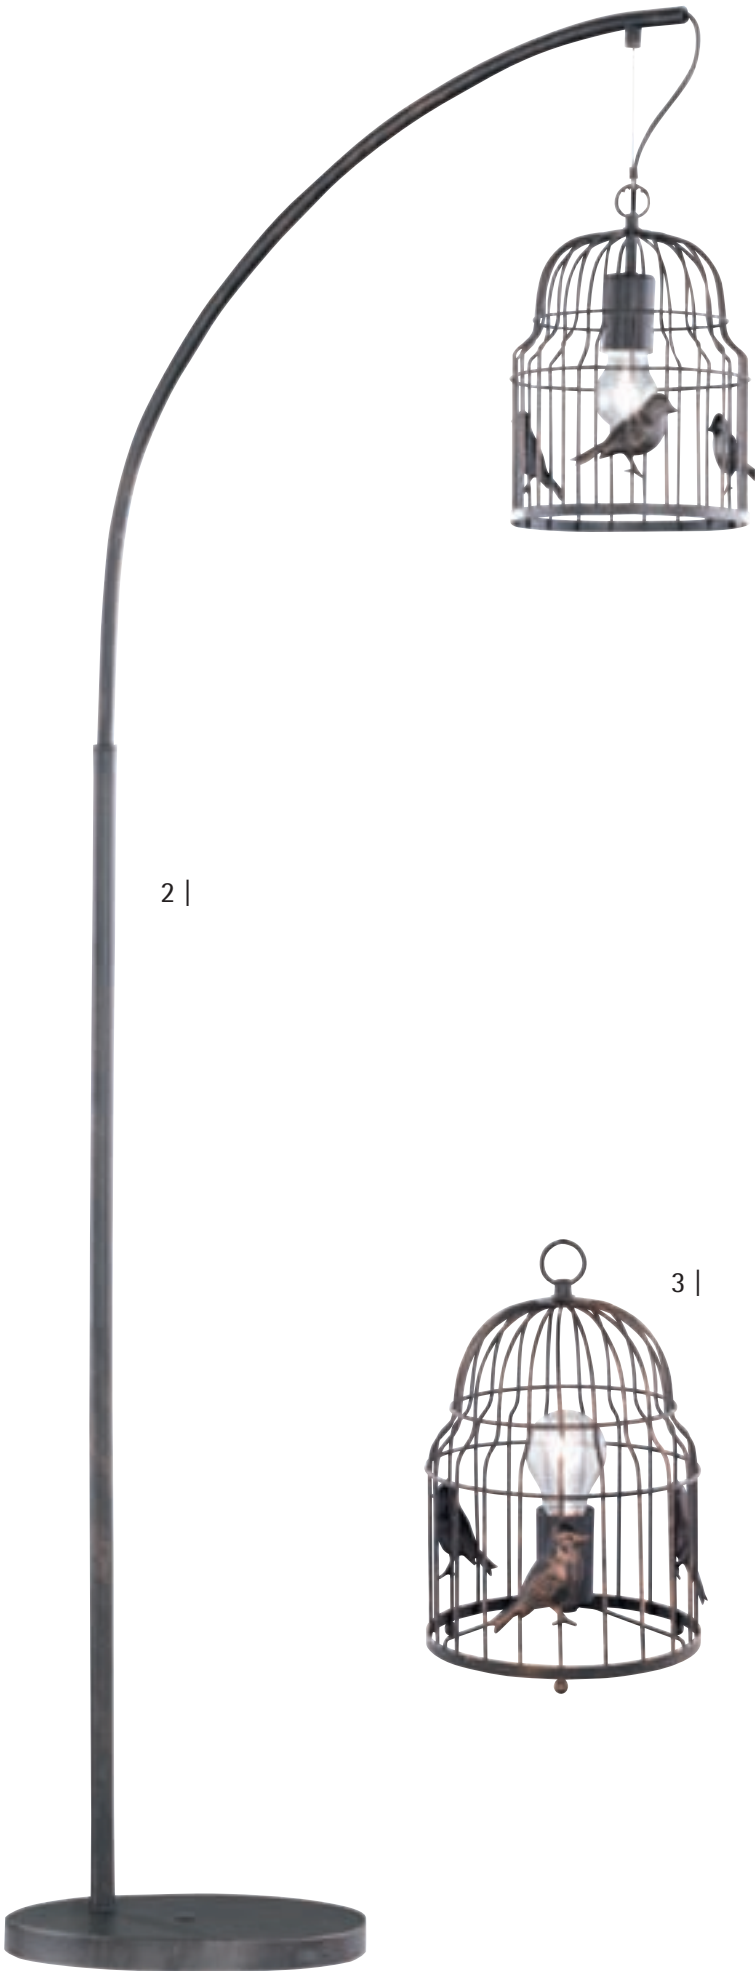

30 | Metall  
| *metal*

excl.   
E27, 230 V  
max. 60 W

1 | 307600101

1 x E27  
Ø 24,5 cm, ↓ 140 cm

2 | 407600101

1 x E27  
Ø 20 cm, ↑ 170 cm, ↗ 65 cm

27 | weiß antik  
| antique white

30 | Metall  
| metal

excl.   
E27, 230 V  
max. 60 W

2 |

1 |

3 |

4 |

1 | 307600124  
1 x E27  
Ø 24,5 cm, ↓ 140 cm

2 | 407600124  
1 x E27  
Ø 20 cm, ↑ 170 cm, ↗ 65 cm

3 | 507600124  
1 x E27  
Ø 20 cm, ↑ 30 cm

4 | 507600101  
1 x E27  
Ø 20 cm, ↑ 30 cm

28 | rostfarbig antik  
| antique rust

27 | weiß antik  
| antique white

30 | Metall  
| metal

excl.   
E27, 230 V  
max. 60 W

1 | 3456011-00

1 x E27  
↓ 40 cm, ↔ 20 x 20 cm