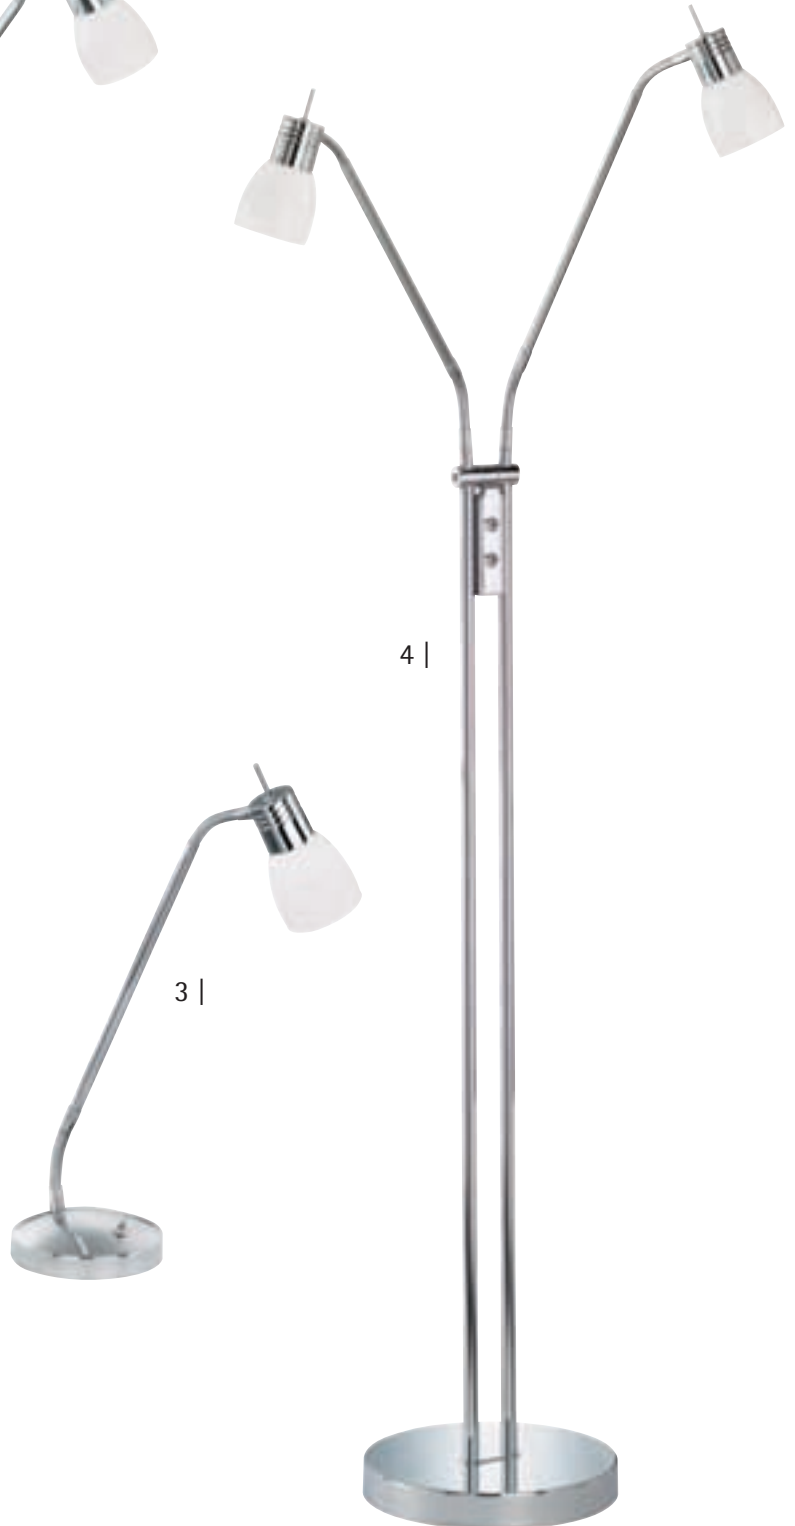

incl.  
SMD-LED  
4,5 W, 400 lm  
3.000 K

1 | 321210406

4 x 4,5 W, 4 x 400 lm  
↔ 64 cm, ↓ 95 - 160 cm

1 |

2 | 421210106

1 x 4,5 W, 400 lm  
↑ 155 cm

3 | 521210106

1 x 4,5 W, 400 lm  
↑ 45 cm

4 | 421210206

2 x 4,5 W, 2 x 400 lm  
↑ 155 cm

2 |

4 |

3 |

**OSRAM**

LED TECHNOLOGY INCLUDED

06 | chrom  
| chrome