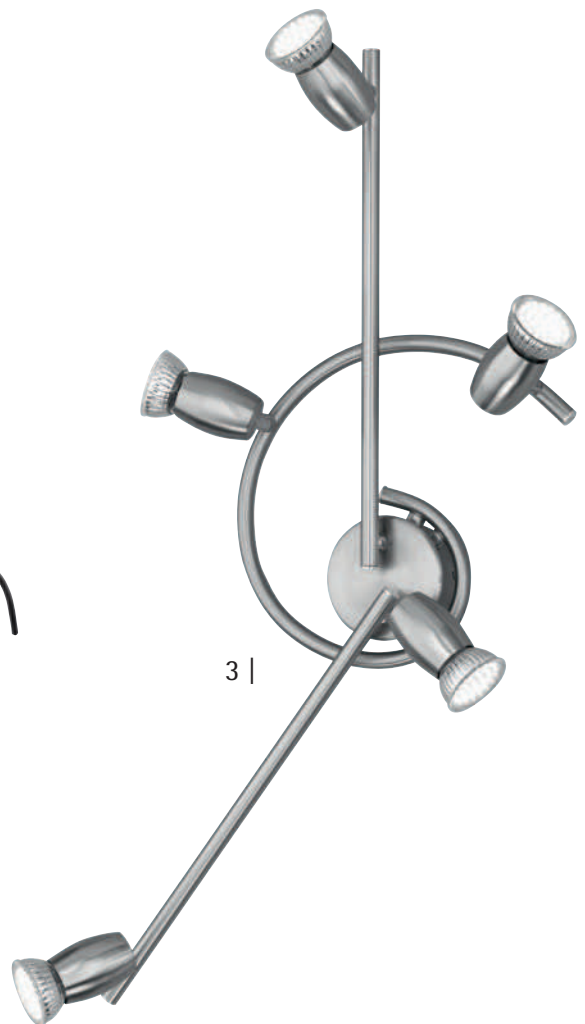

incl.
LED GU10, 230 V
2,5 W, 170 lm
3.000 K

1 | 623080507

5 x 2,5 W, 5 x 170 lm
↓ max. 41 cm, Ø 15 cm

A++

2 | 523080107

1 x 2,5 W, 170 lm
↓ max. 37 cm

A++

3 | 823090507

5 x 2,5 W, 5 x 170 lm
↔ max. 75 x 21 cm, ↓ 14 cm

A++

07 | Nickel matt
matt nickel