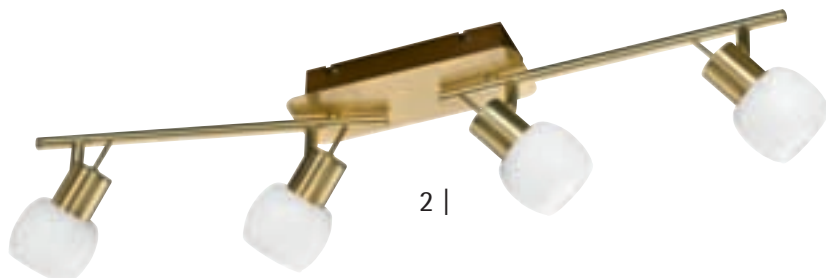

1 |

2 |

3 |

4 |

5 |

6 |

incl.
COB-LED
4,5 W, 350 lm
3.000 K

1 | **826410608**

6 x 4,5 W, 6 x 350 lm
↔ max. 150 cm, ↓ 20 cm

2 | **826410408**

4 x 4,5 W, 4 x 350 lm
↔ 75 cm, ↓ 20 cm

3 | **826410308**

3 x 4,5 W, 3 x 350 lm
↔ 60 x 15 cm, ↓ 17 cm

4 | **826430408**

4 x 4,5 W, 4 x 350 lm
↔ 35 x 35 cm, ↓ 19 cm

5 | **826410208**

2 x 4,5 W, 2 x 350 lm
↔ 35 x 15 cm, ↓ 17 cm

6 | **826470108**

1 x 4,5 W, 350 lm
↔ 12 x 15 cm, ↳ 17 cm

08 | Messing matt
| matt brass

65 | Glas satiniert
| satinated glass