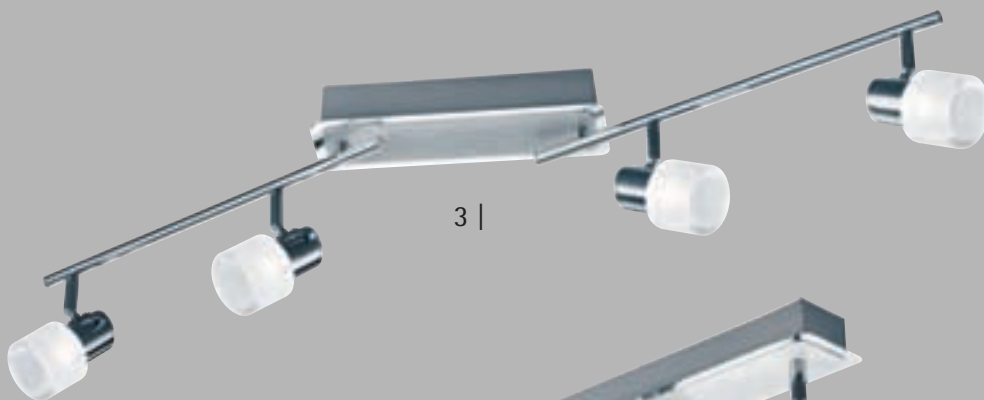

3 |

3 | 874410406

4 x 4,5 W, 4 x 400 lm
↔ 94 x 8 cm, ↓ 20 cm

A⁺