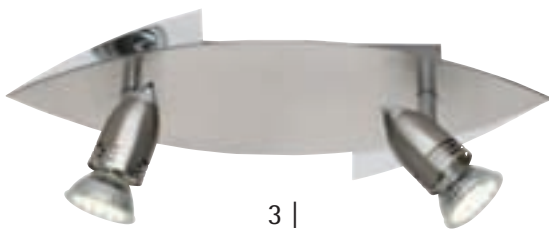

01 | weiß  
white

06 | chrom  
chrome

incl.   
LED GU10, 230 V  
2,5 W, 170 lm  
3.000 K

1 |

- 1 | **628710507**  
5 x 2,5 W, 5 x 170 lm  
↔ 60 x 30 cm, ↓ 20 cm  
**A++**

2 |

- 2 | **828710607**  
6 x 2,5 W, 6 x 170 lm  
↔ 124 cm, ↓ 14 cm  
**A++**