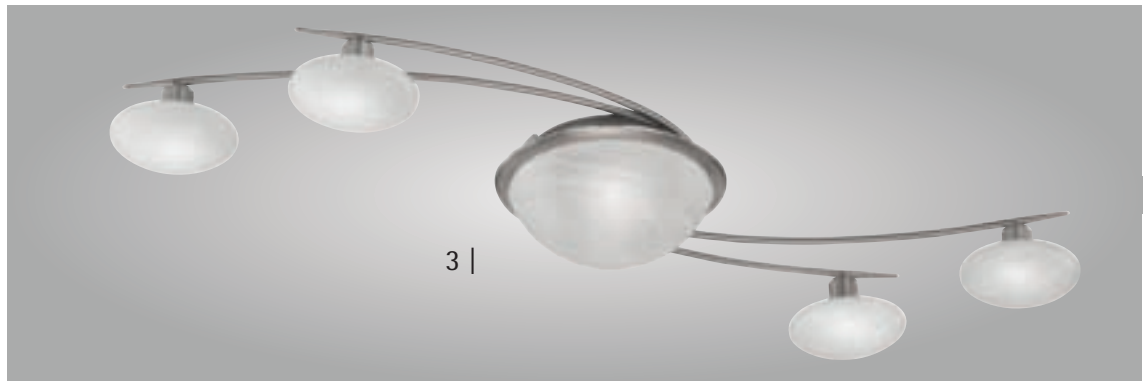

56 Glas alabasterfarbig  
*glass alabaster-coloured*

4 | 638090624

6 x 28 W, 6 x 370 lm  
↔ 110 cm, ↓ 13 cm

24 rostfarbig  
*rusty*

56 Glas alabasterfarbig  
*glass alabaster-coloured*

1 | 6380031-07

3 x 28 W, 3 x 370 lm  
Ø 50 cm, ↓ 16 cm