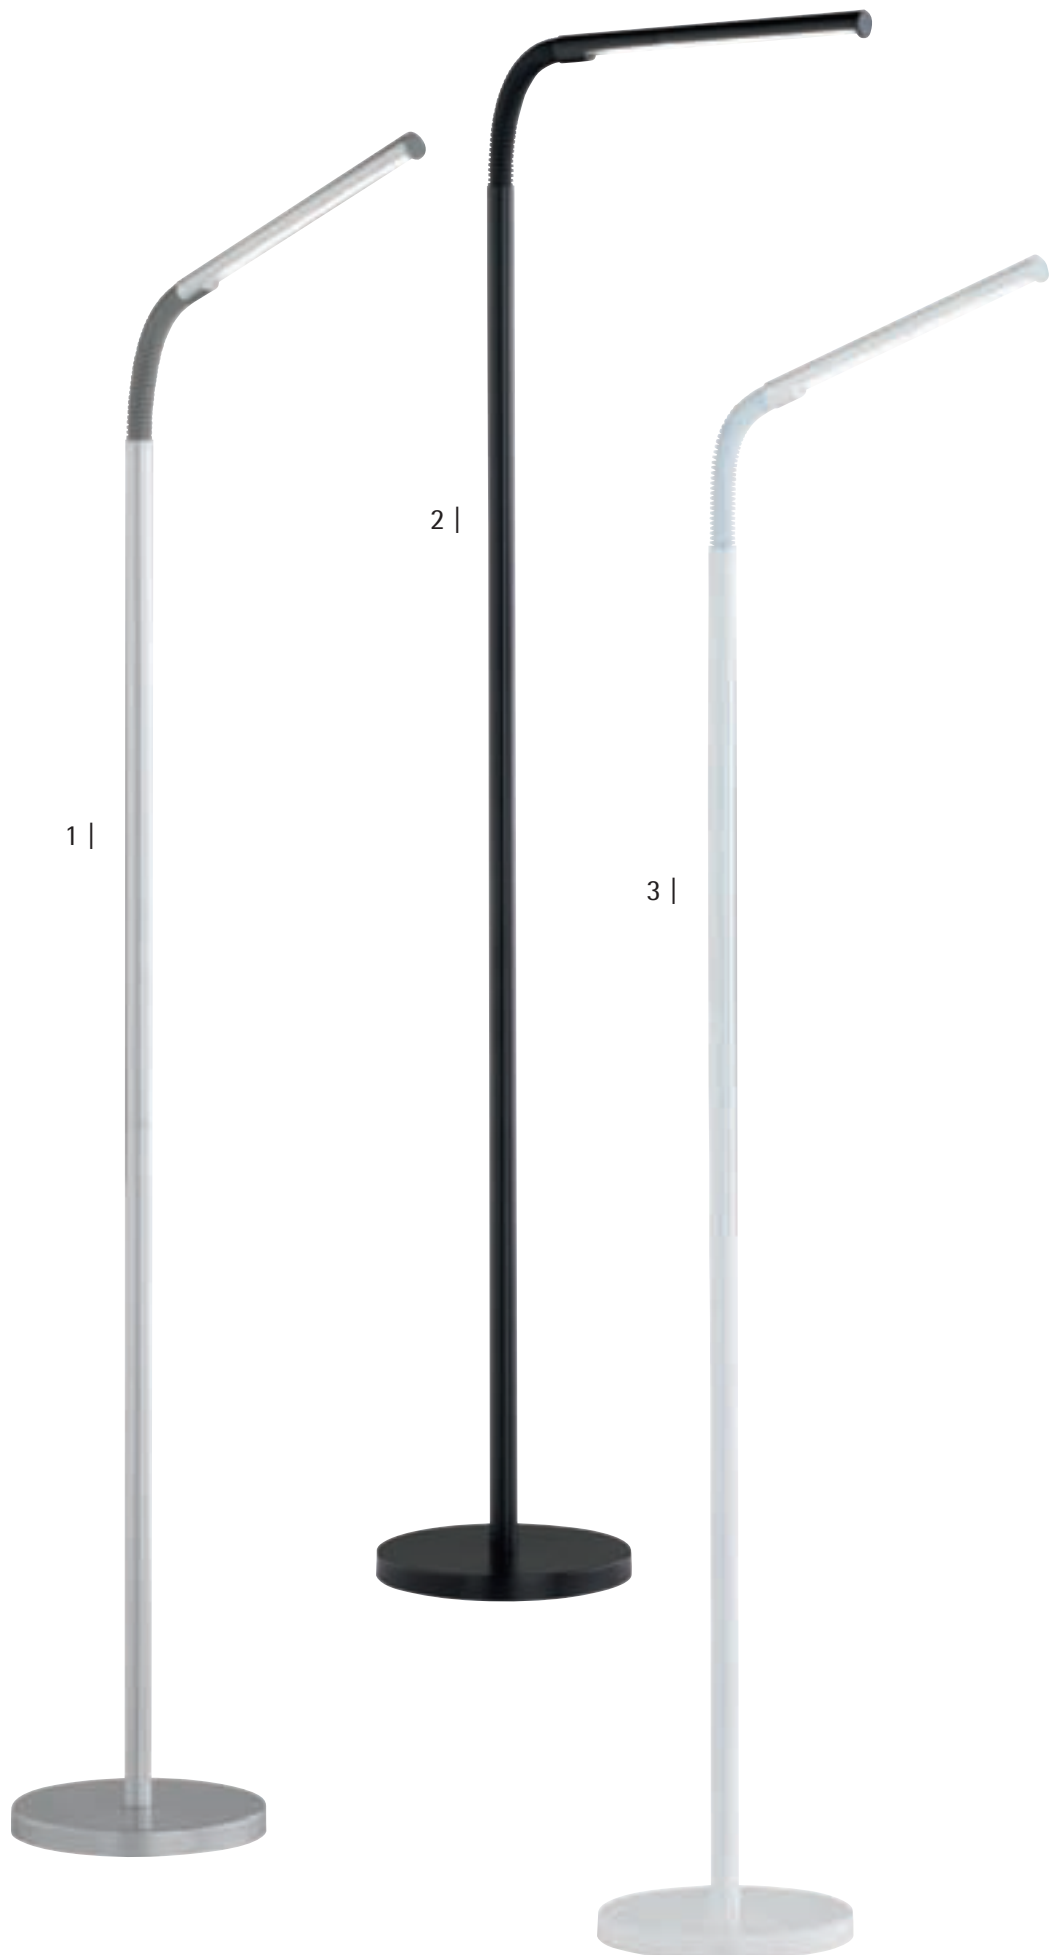

1 | 424510187

5 W, 480 lm  
↑ 150 cm, ↗ 36 cm

2 | 424510102

5 W, 480 lm  
↑ 150 cm, ↗ 36 cm

3 | 424510101

5 W, 480 lm  
↑ 150 cm, ↗ 36 cm

30 | Metall  
| metal

incl.  
SMD-LED  
4,2 W, 240 lm  
3.100 K