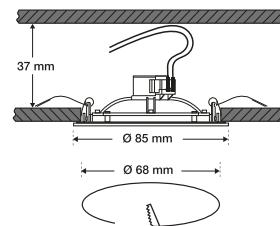

4 | 629510105

7 W, 380 lm
Ø 8,5 cm

▲ IP 65

05 Aluminium gebürstet
brushed aluminium

5 |