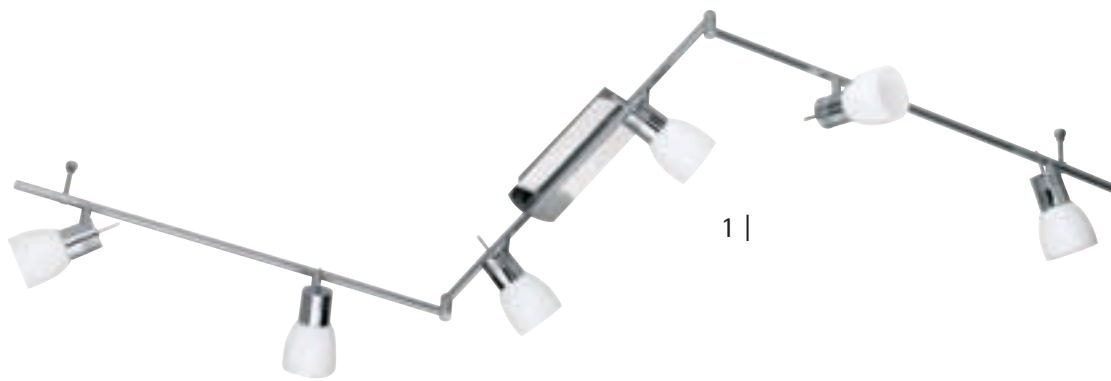

1 |

incl.
SMD-LED
4,5 W, 400 lm
3.000 K

1 | 821210606
6 x 4,5 W, 6 x 400 lm
↔ 180 cm

2 | 821210406
4 x 4,5 W, 4 x 400 lm
↔ 80 cm, ↓ 19 cm

3 | 821210306
3 x 4,5 W, 3 x 400 lm
↔ 44 x 7 cm, ↳ 19 cm

4 | 821210206
2 x 4,5 W, 2 x 400 lm
↔ 28 x 7 cm, ↳ 19 cm

5 | 821270106
1 x 4,5 W, 400 lm
↓ 16,5 x 7 cm, ↳ 19 cm