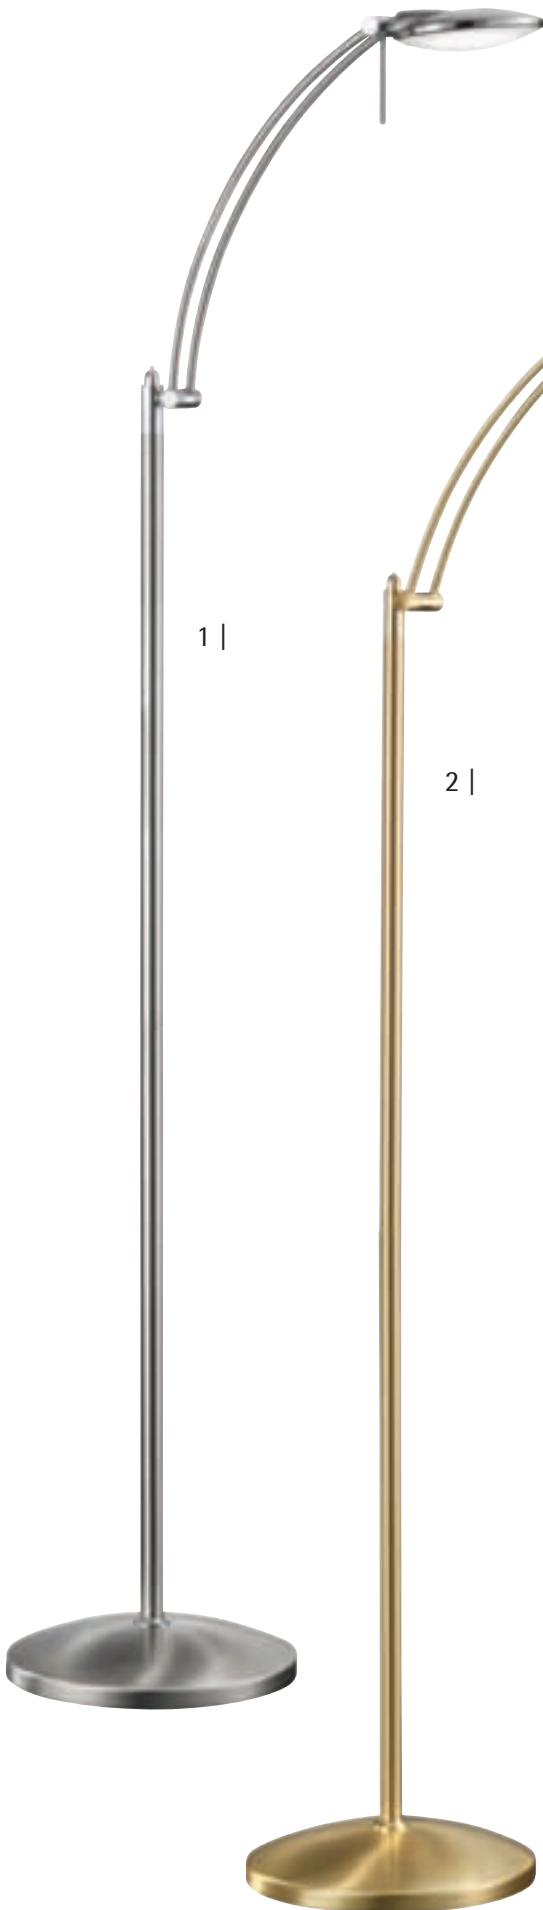

incl.
SMD-LED
4,5 W, 400 lm
3.000 K

1 |

2 |