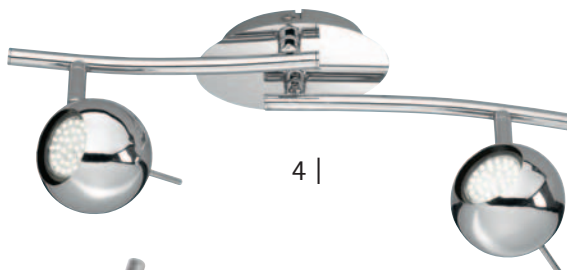

5 | 818070106

1 x GU10
↓ 15 x 8 cm, ↔ 14 cm