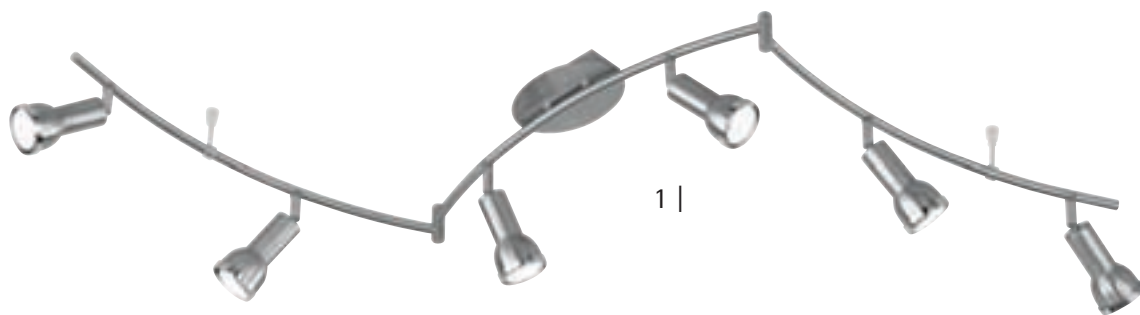

incl.
SMD-LED E14
4,2 W, 320 lm
3.000 K

1 |

1 | 827610607

6 x 4,2 W, 6 x 320 lm
↔ 154 x 10,5 cm, ↓ 20 cm

A⁺