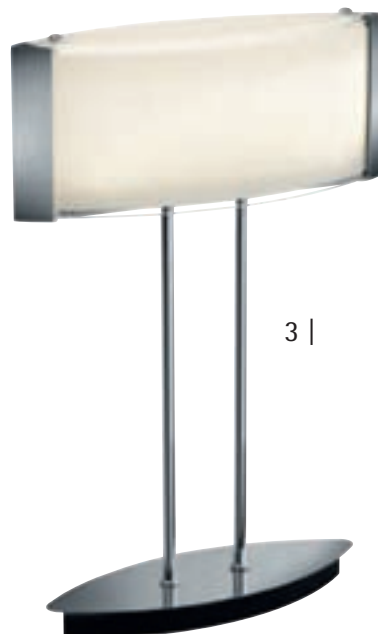

# Leuchtenserien

1

LIGHTING  
*for you*

incl.  
SMD-LED  
3.000 K

1 |

1 | **626811806**  
18 W, 1650 lm  
↔ 83 x 13,5 cm, ↓ 24 cm  
**A+**

2 |

2 | **326811806**  
18 W, 1650 lm  
↔ 83 x 13,5 cm, ↓ 95 - 150 cm  
 **A+**