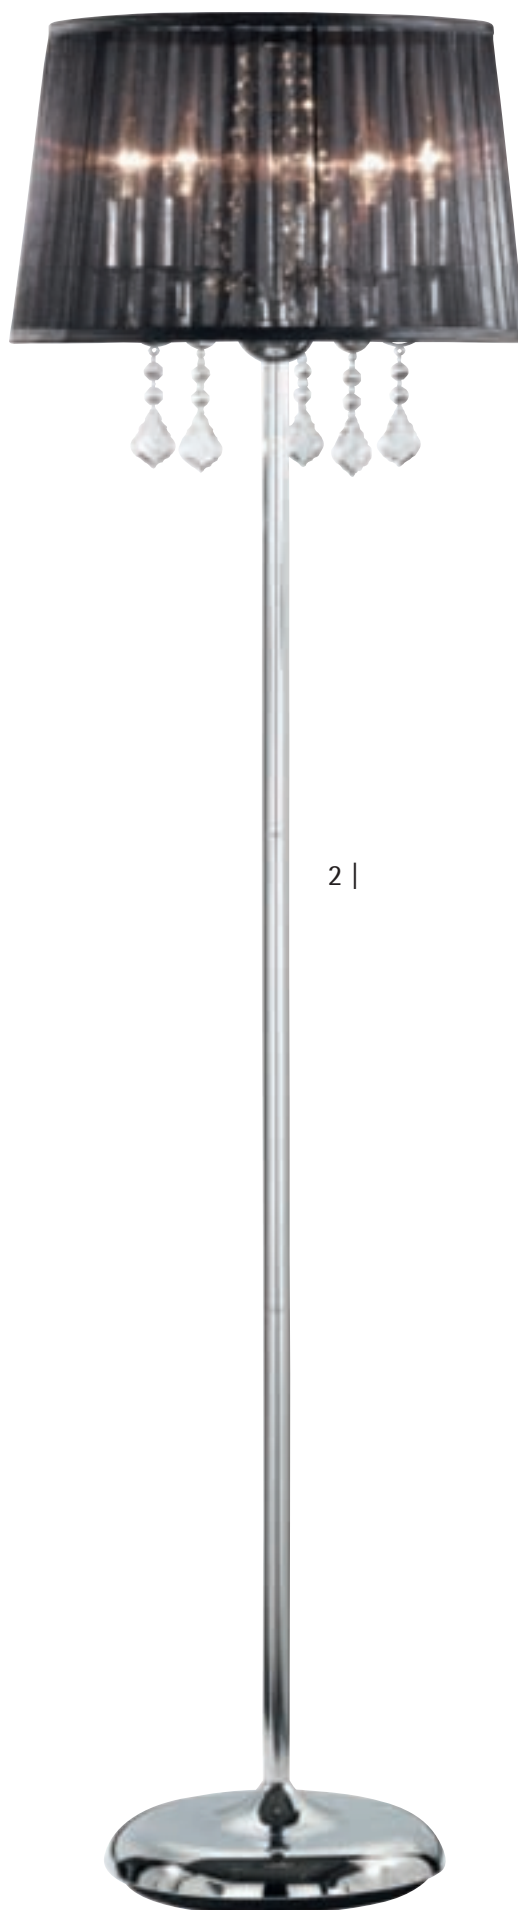

excl.
E14, 230 V
max. 40 W

1 | 1121031-06
3 x E14
↑ 150 cm, Ø 38 cm

2 | 4021051-06
5 x E14
↑ 150 cm, Ø 42 cm

3 | 5121031-06
3 x E14
↑ 55 cm, Ø 35 cm

06 | chrom
| chrome

38 | Organza
| Organza