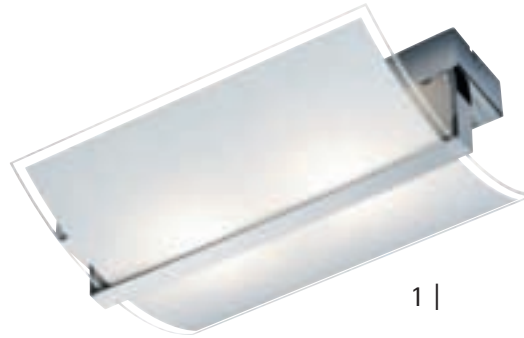

incl.
COB-LED
3.000 K

2 |

1 |

3 |

4 |

5 |

1 | 627410406

4 x 6 W, 4 x 500 lm
↔ 28 x 40 cm, ↓ 11 cm

2 | 327490406

4 x 5 W, 4 x 390 lm
↔ 38 x 28 cm, ↓ 150 cm

3 | 227410106

1 x 5 W, 1 x 390 lm
↔ 16 x 18 cm, ↗ 9 cm

4 | 227410206

2 x 5 W, 2 x 390 lm
↔ 41 x 18 cm, ↗ 10,5 cm

5 | 227410306

3 x 5 W, 3 x 390 lm
↔ 65,5 x 18 cm, ↗ 10,5 cm

06 | chrom
| chrome

65 | Glas satiniert / Rand klar
| satinated glass / clear frame