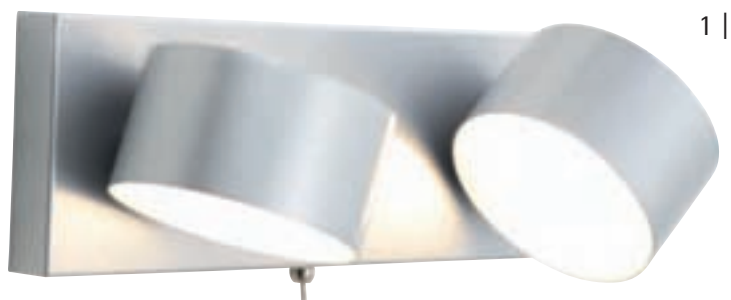

ECO
HALOGEN

incl.
G9, 230 V
28 W, 370 lm
2.700 K

1 |

1 | 215070287

2 x 28 W, 2 x 370 lm
↔ 33 x 11 cm, ↳ 14 cm