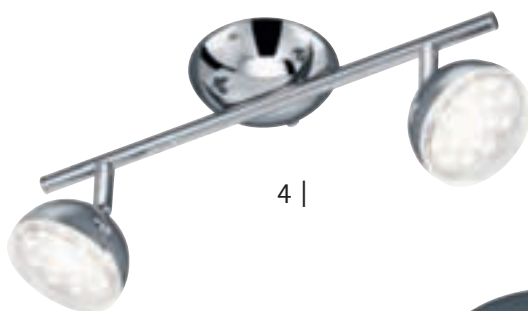

4 |

4 | 872810206

2 x 3,8 W, 2 x 350 lm
↔ 33,5 cm, ↓ 13 cm

A++