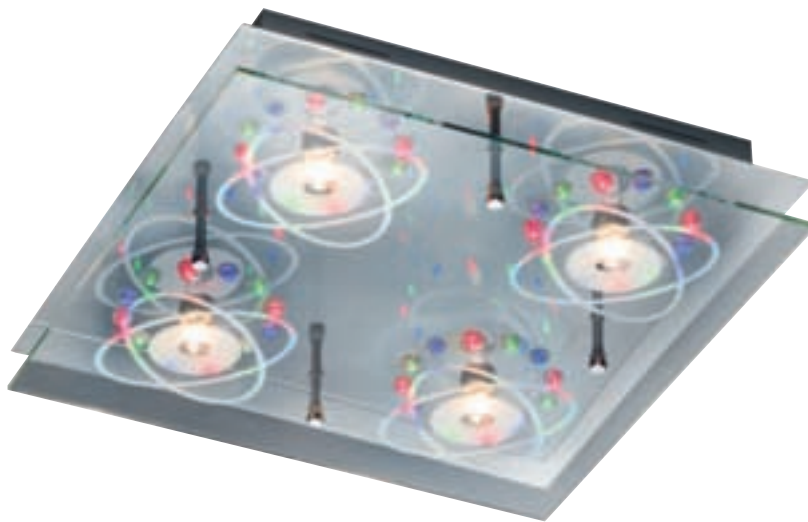

2 |

2 | 621010406

4 x 28 W, 4 x 370 lm
incl. 48 LEDs 0,06 W RGB
↔ 35 x 35 cm, ↓ 8 cm

06 chrom
chrome

50 Dekorglas
glass decorated

3 | 629910506

5 x 28 W, 5 x 370 lm
incl. 16 LEDs 0,06 W
↔ 32 x 32 cm, ↓ 11 cm

06 chrom
chrome

35 Kristallglas
crystal