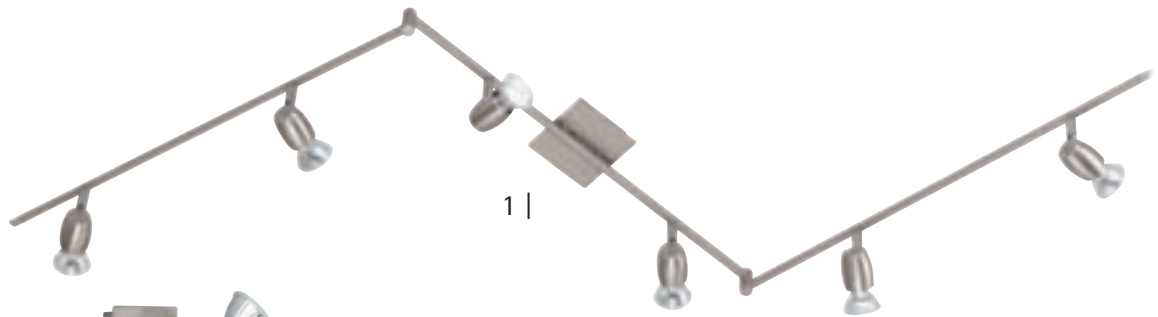

incl.
GU10, 230 V
50 W, 310 lm
2.700 K

1 | 8130061-07

6 x GU10, 6 x 310 lm
↔ 180 cm, ↓ 10 cm