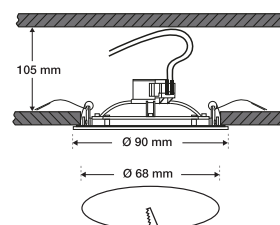

5 |

5 | 6890031-06 3er Set

3 x 50 W, 3 x 310 lm  
Ø 9 cm

▲ IP 20

06 chrom  
chrome

incl. **GU10, 230 V**  
50 W, 310 lm  
2.700 K

RK 0032

↑ 240 cm, ↔ 80 x 80 cm