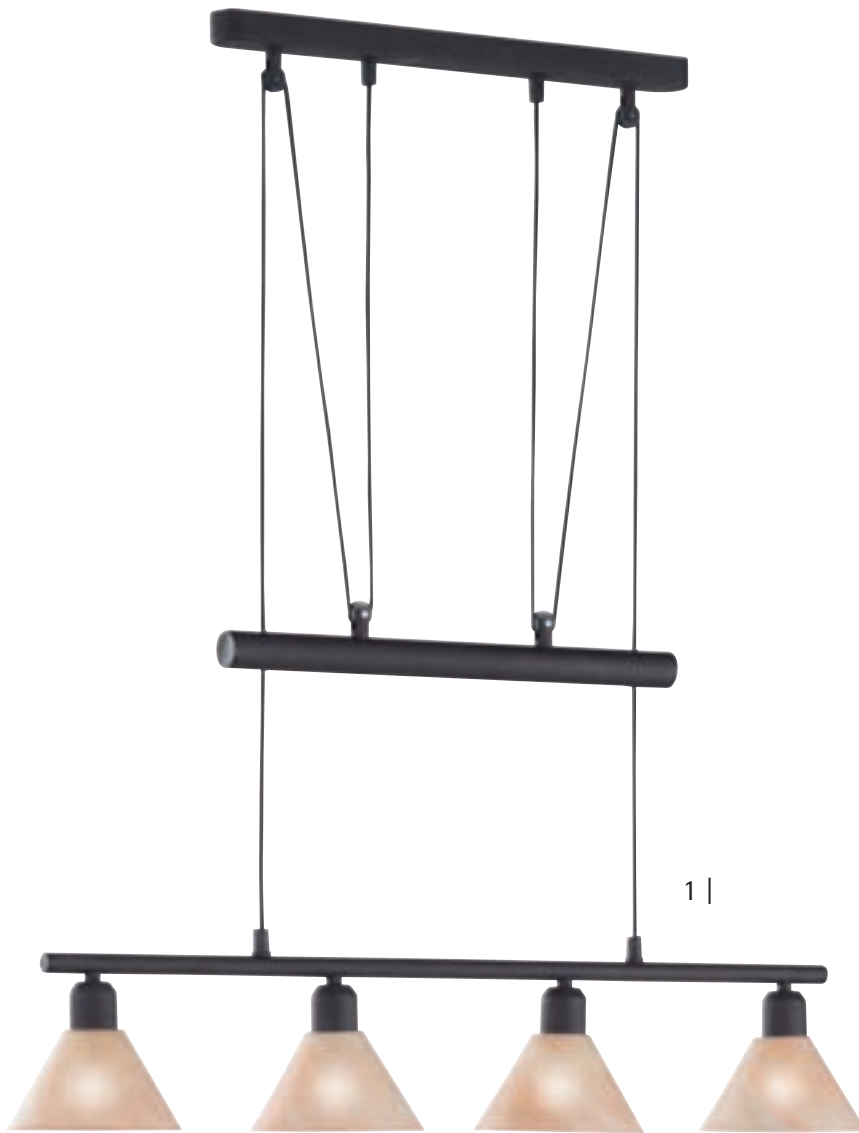

excl.
E14, 230 V
max. 40 W

1 | 3751041-24
4 x E14
↔ 80 cm, ↓ 80 - 180 cm

2 | 3751031-24
3 x E14
↔ 66 cm, ↓ 80 - 180 cm

3 | 3751051-24
5 x E14
↔ 102 cm, ↓ 80 - 180 cm