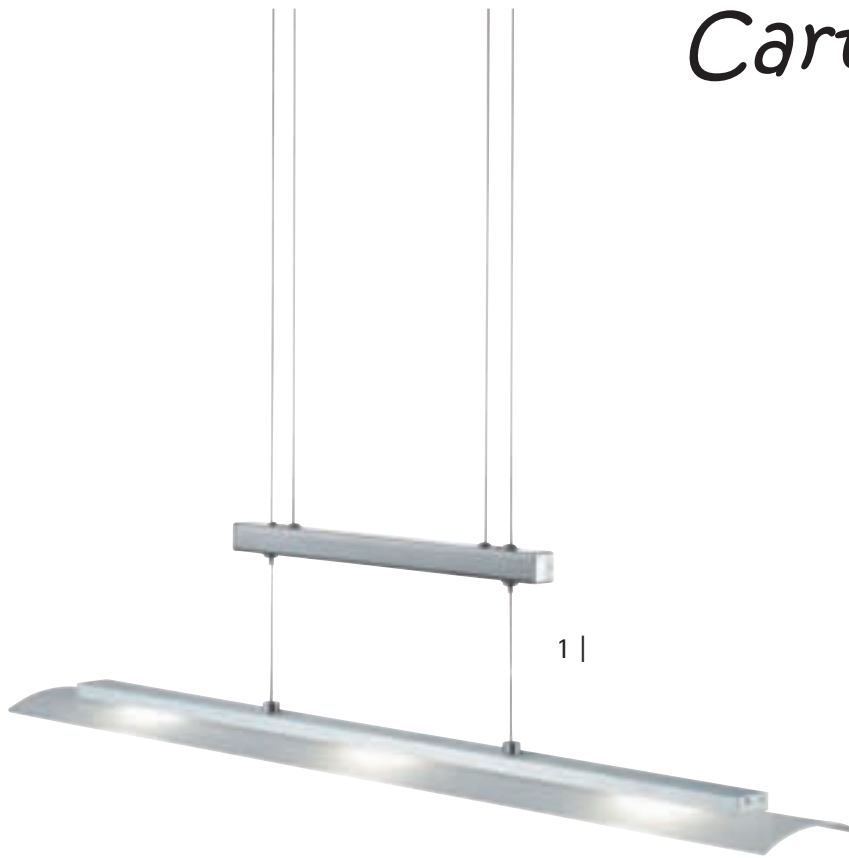

Cartani

incl.
SMD-LED
3.000 K