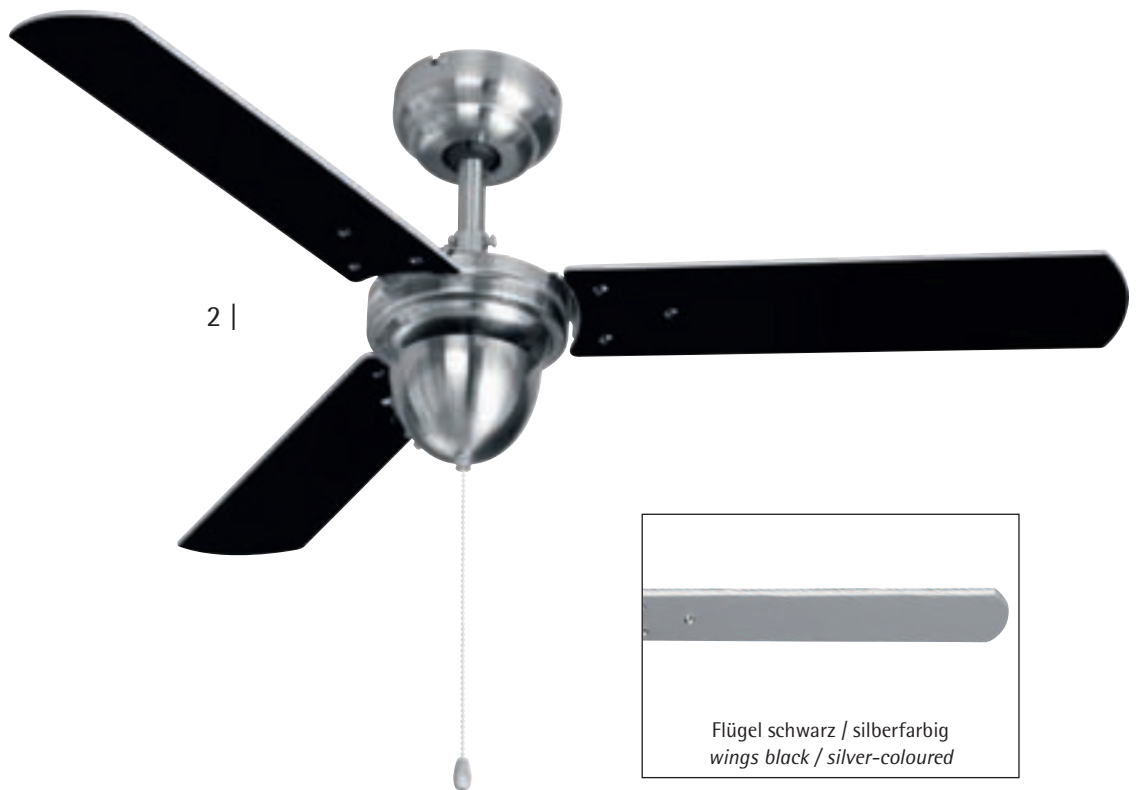

Ø 105 cm, ↓ 33 cm

01 weiß  
white  
3 Geschwindigkeiten  
3 speedlevels

Flügel weiß / eichenfarbig  
wings white / oak-design

2 | 6500307

Ø 105 cm, ↓ 33 cm

07 Nickel matt  
matt nickel  
3 Geschwindigkeiten  
3 speedlevels