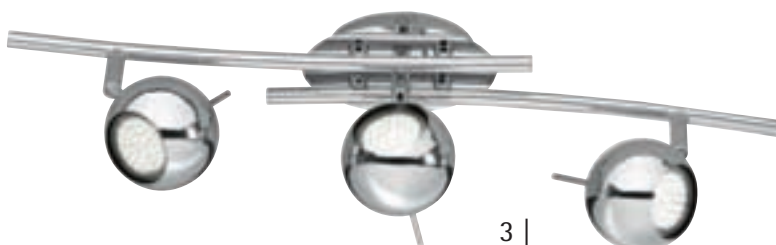

4 | 818000206

2 x GU10
↔ 42 cm, ↓ 17 cm