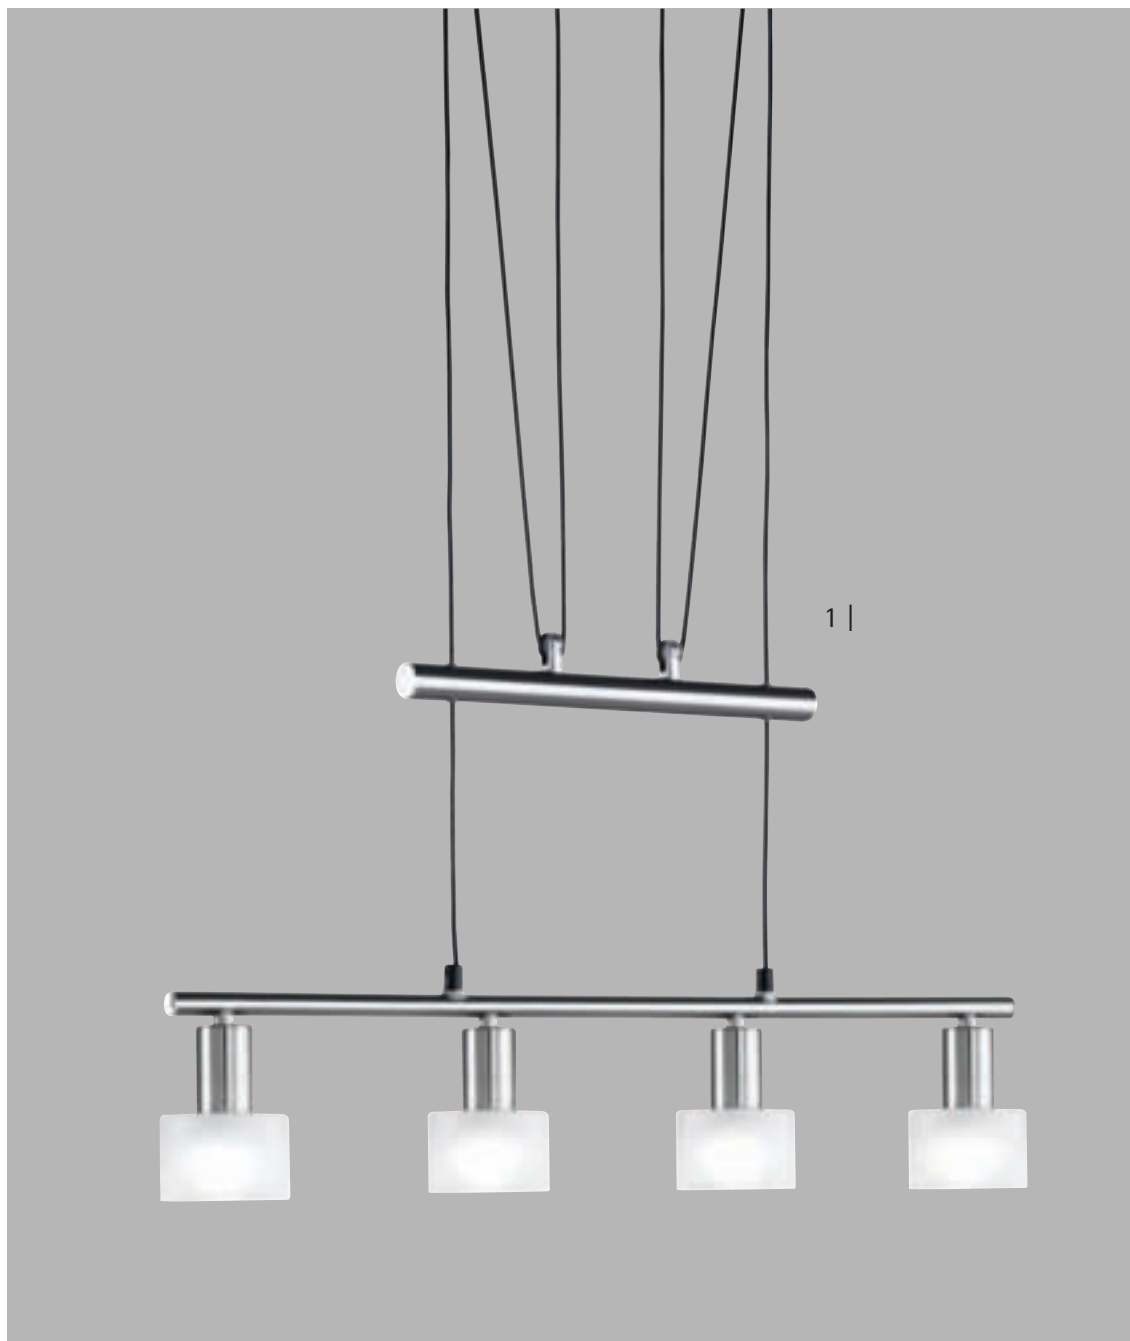

incl.
LED E14
4 W, 310 lm
3.000 K

1 | 322210407

4 x 4 W, 4 x 310 lm
↔ 75 cm, ↓ 80 - 180 cm

A+

2 | 322210307

3 x 4 W, 3 x 310 lm
↔ 60 cm, ↓ 80 - 180 cm

A+

3 | 322210507

5 x 4 W, 5 x 310 lm
↔ 96 cm, ↓ 80 - 180 cm

A+

1 |