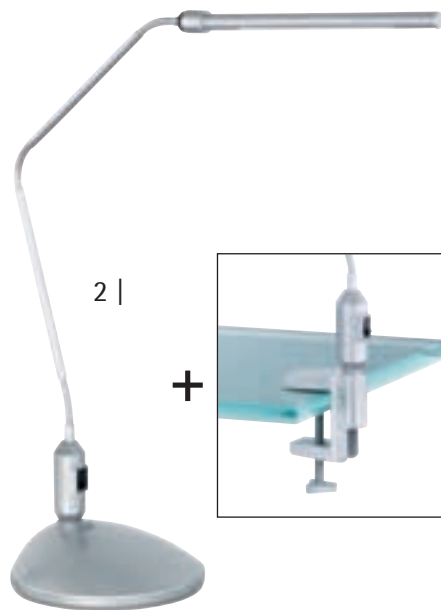

33 | Kunststoff  
| plastic

incl.  
SMD-LED  
3,6 W, 200 lm  
3.000 K

1 | 522520102

3,6 W, 200 lm  
↑ max. 65 cm, ↗ max. 50 cm

2 | 522520187

3,6 W, 200 lm  
↑ max. 65 cm, ↗ max. 50 cm

3 | 522520101

3,6 W, 200 lm  
↑ max. 65 cm, ↗ max. 50 cm