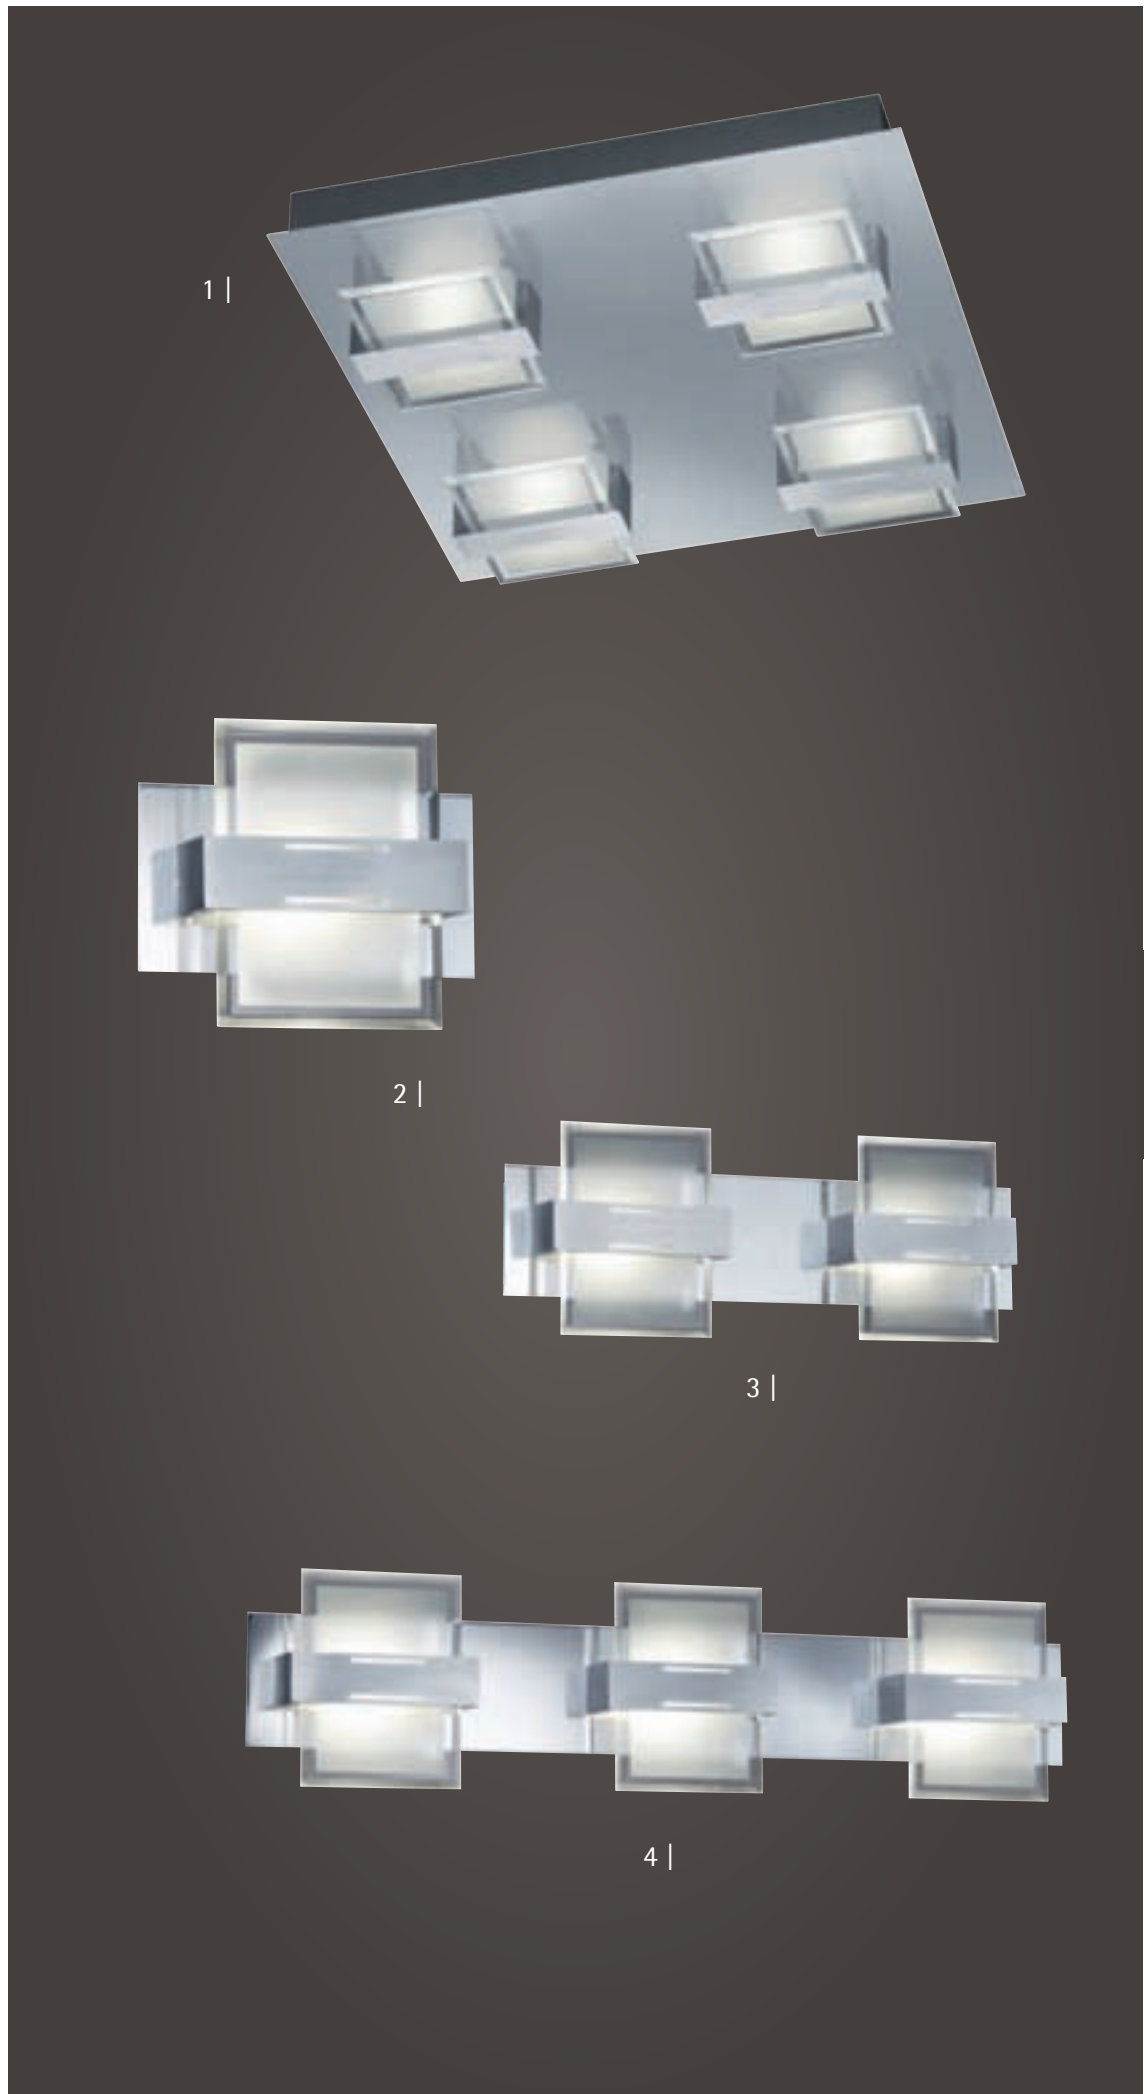

incl.
COB-LED
5 W, 330 lm
3.100 K

1 | 624610406

4 x 5 W, 4 x 330 lm
↔ 40 x 40 cm, ↓ 8 cm

2 | 224670106

1 x 5 W, 330 lm
↔ 15 x 13 cm, ↳ 7 cm

3 | 224610206

2 x 5 W, 2 x 330 lm
↔ 35 x 13 cm, ↳ 7 cm

4 | 224610306

3 x 5 W, 3 x 330 lm
↔ 55 x 13 cm, ↳ 7 cm

06 | chrom
| chrome

05 | Aluminium gebürstet
| brushed aluminium

65 | Glas satiniert
| satinated glass