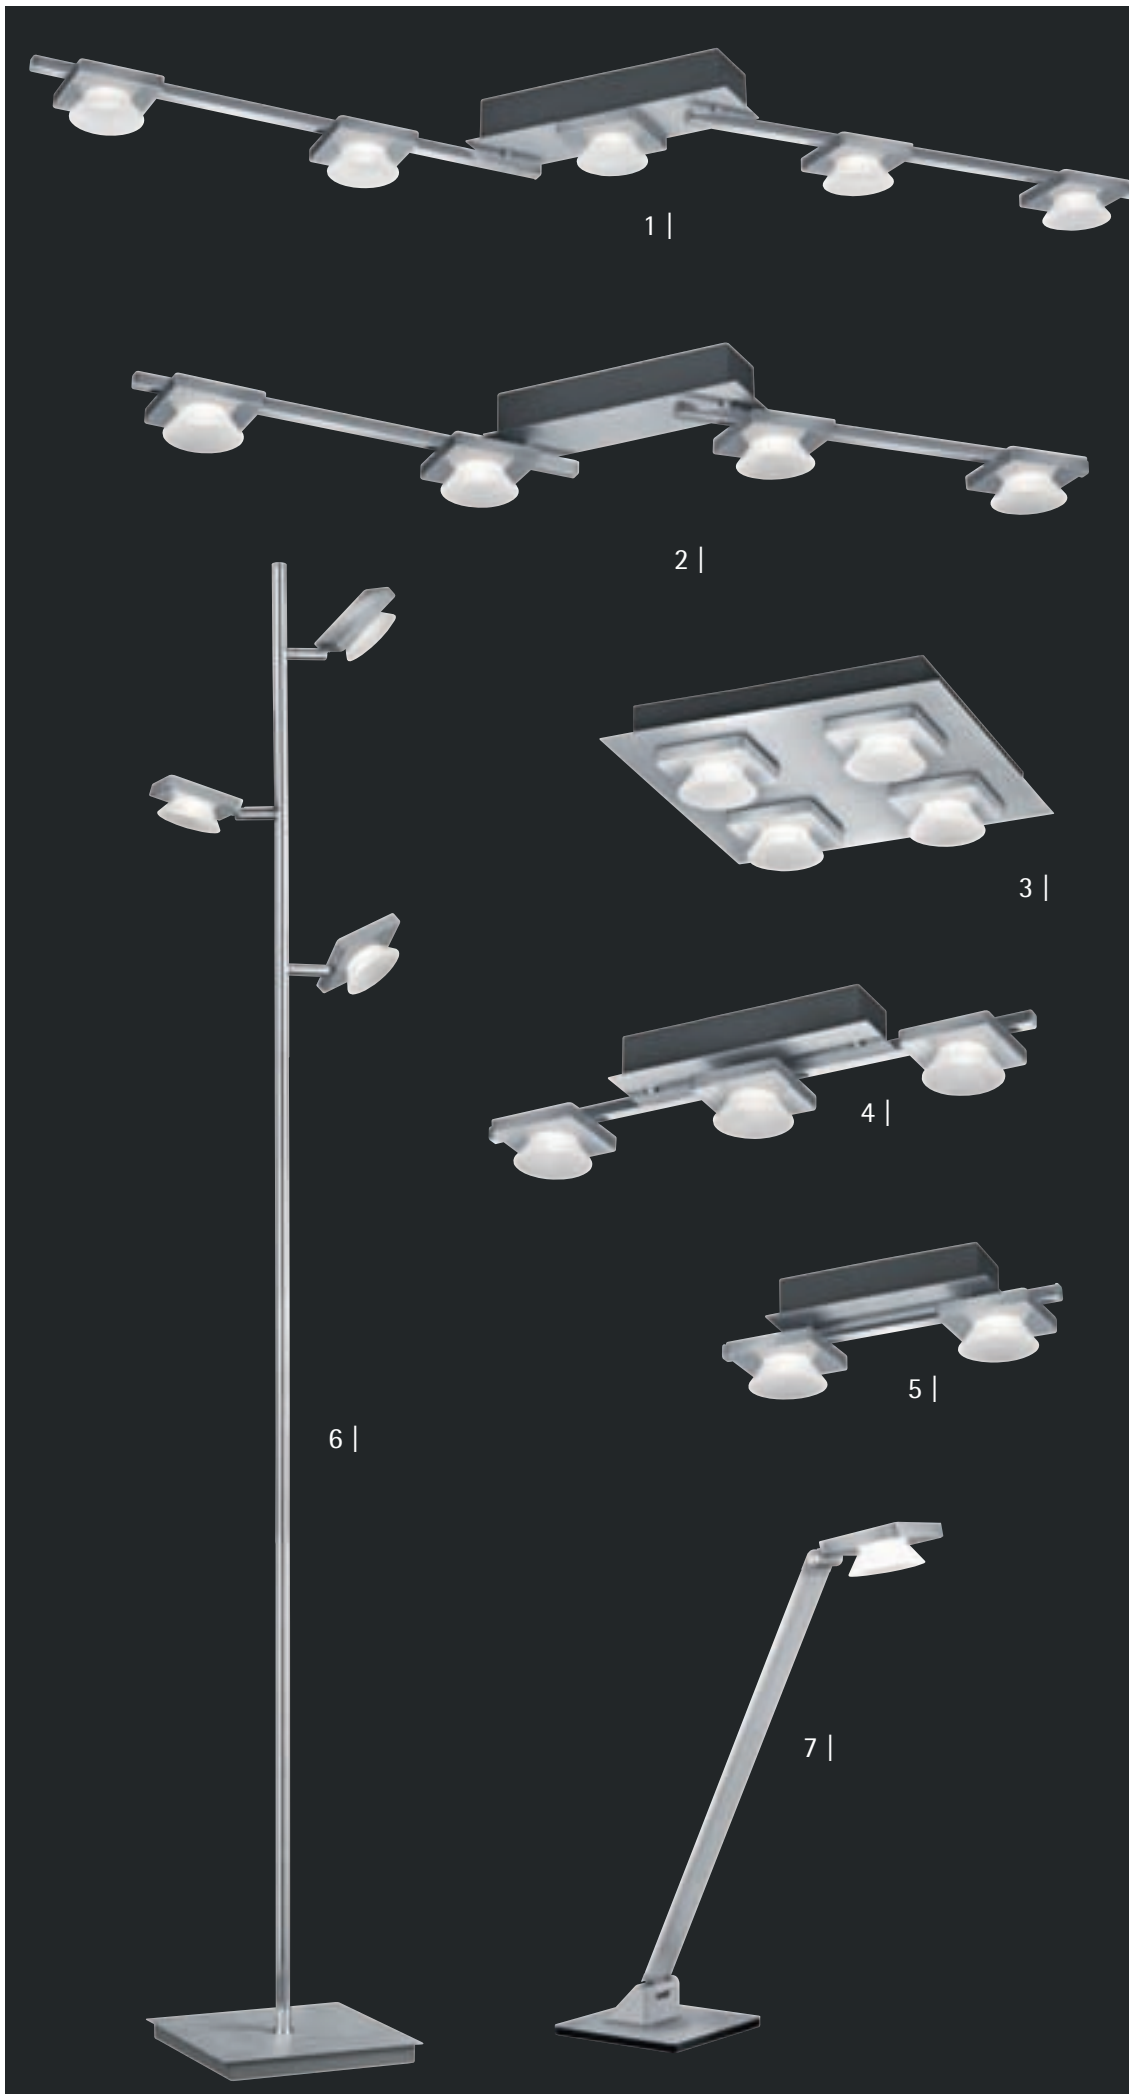

4 x 4,5 W, 4 x 400 lm  
↔ 80 x 8 cm, ↓ 100 - 140 cm

**OSRAM**  
LED TECHNOLOGY INCLUDED

05 | Aluminium gebürstet  
| brushed aluminium

34 | Acryl  
| acryl

incl.  
SMD-LED  
4,5 W, 400 lm  
3.000 K

1 | 826510505  
5 x 4,5 W, 5 x 400 lm  
↔ 120 x 8 cm, ↓ 10 cm