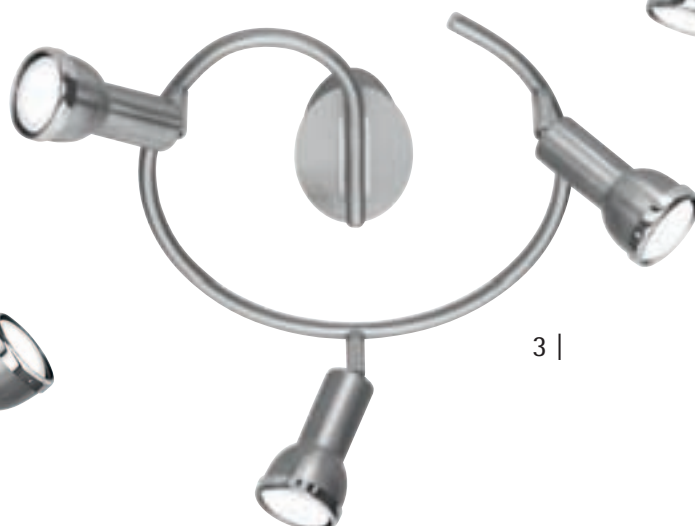

3 |

3 | 827690307

3 x 4,2 W, 3 x 320 lm
Ø 29 cm, ↓ 20 cm

A⁺