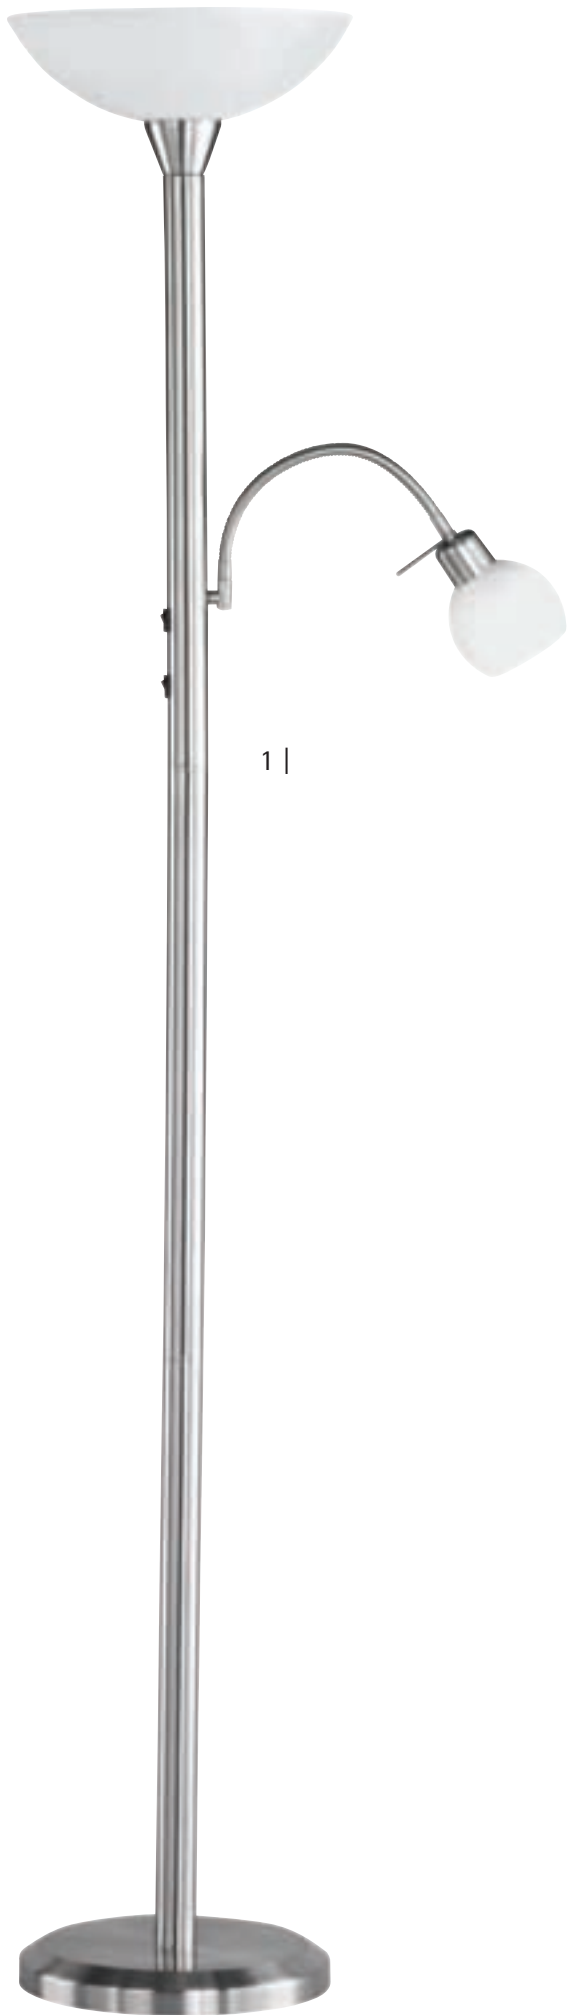

incl.
LED E27
LED E14
3.000 K

1 | 424890207

1 x E27, 10 W, 806 lm
1 x E14, 4 W, 310 lm
↑ 180 cm, Ø 31 cm, ↗ 40 cm

07 Nickel matt
matt nickel

49 Glas matt
glass matt

2 | 424890228

1 x E27, 10 W, 806 lm
1 x E14, 4 W, 310 lm
↑ 180 cm, Ø 31 cm, ↗ 40 cm

28 rostfarbig antik
antique rust

49 Glas matt
glass matt