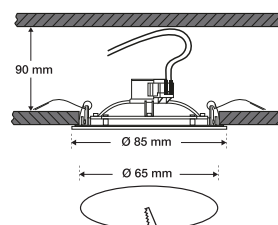

incl.
LED GU10, 230 V
5,5 W, 375 lm
3.000 K

1 |

1 | **629810301** 3er Set

3 x 5,5 W, 3 x 375 lm
Ø 8,5 cm

A

▲ IP 20

01 weiß
white

30 Metall
metal

2 |

2 | **629810306** 3er Set

3 x 5,5 W, 3 x 375 lm
Ø 8,5 cm

A

▲ IP 20

06 chrom
chrome

3 |

3 | **629810307** 3er Set

3 x 5,5 W, 3 x 375 lm
Ø 8,5 cm

A

▲ IP 20

07 Nickel matt
matt nickel

958-60

LED GU10
5,5 W, 375 lm
3.000 K

A
dimmbar
dimmable