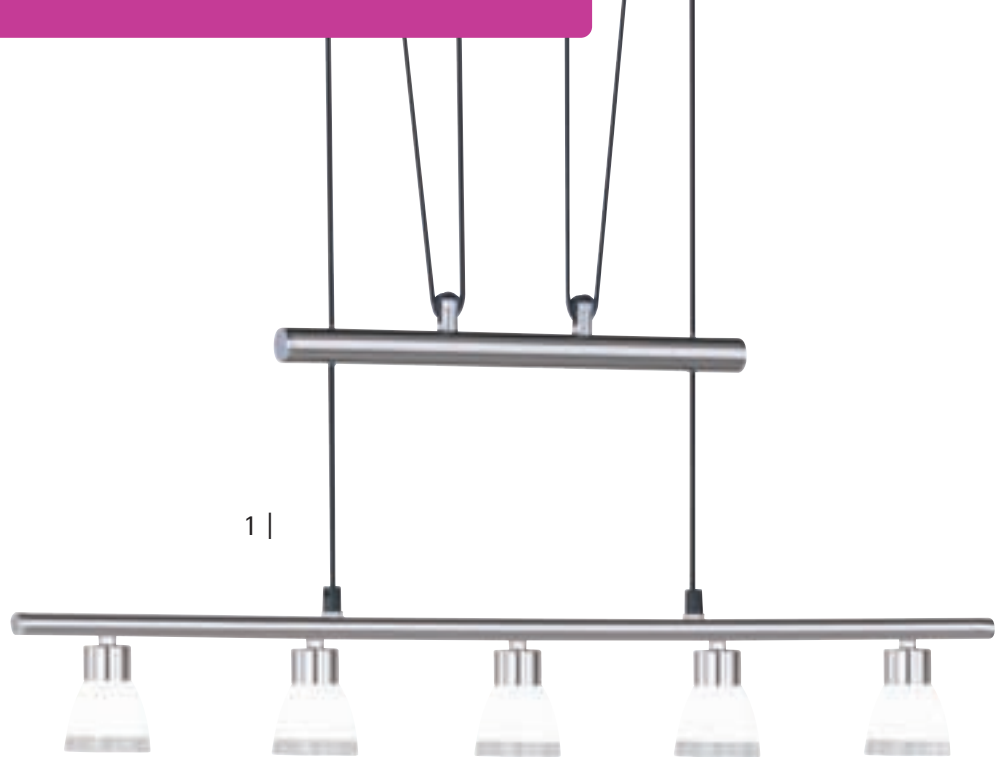

5 x 28 W, 5 x 370 lm  
↔ 75 cm, ↓ 90 - 200 cm

2 | 618410507

5 x 28 W, 5 x 370 lm  
↔ 67 x 37 cm, ↓ 19 cm

3 | 618490307

3 x 28 W, 3 x 370 lm  
↔ 50 x 22 cm, ↓ 16,5 cm

07 | Nickel matt  
matt nickel

49 | Glas matt  
glass matt