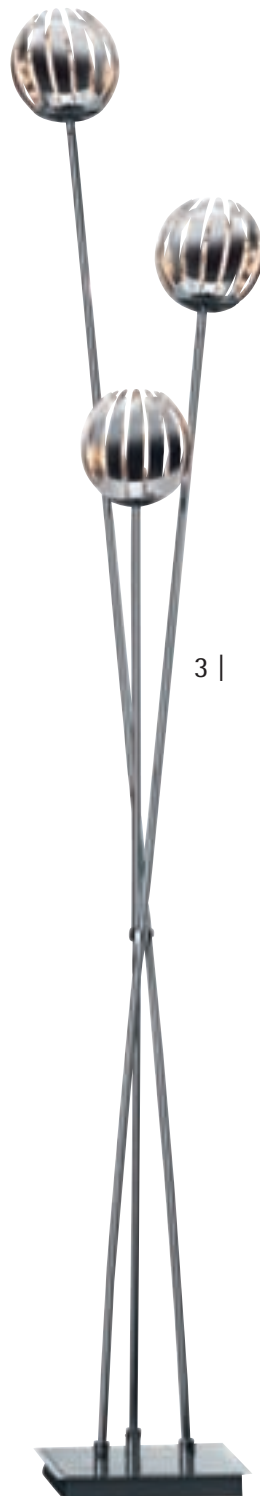

ECO
HALOGEN

incl.

G9, 230 V

28 W, 370 lm

2.700 K

1 |

1 | 634010506

5 x 28 W, 5 x 370 lm

↔ 72 x 42 cm, ↓ 21 cm

2 | 404010206

1 x 28 W, 370 lm

excl. 1 x E27, max. 60 W

↑ 180 cm, ↔ 40 cm, Ø 25 cm

3 | 414010306

3 x 28 W, 3 x 370 lm

↑ 150 cm, ↔ 20 x 20 cm

4 | 594010106

1 x 28 W, 370 lm

↔ 13 x 13 cm, ↑ 15 cm

2 |

3 |

4 |

4 Stufen Touch
4 steps touch

06 | chrom
chrome

34 | Acryl
acryl