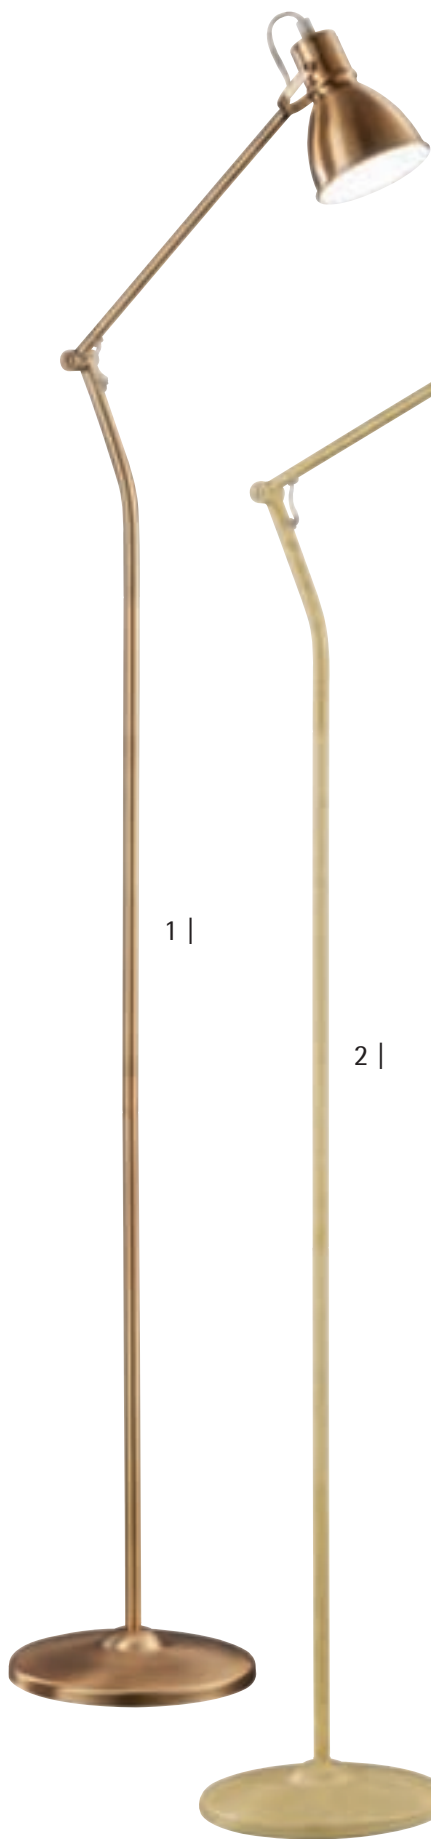

61 | Scarvoglas  
| Scavo glass

excl.   
E27, 230 V  
max. 60 W

1 | 300500127

1 x E27  
Ø 31 cm, ↓ 150 cm

27 | weiß antik  
*antique white*

30 | Metall  
*metal*

1 |

2 |