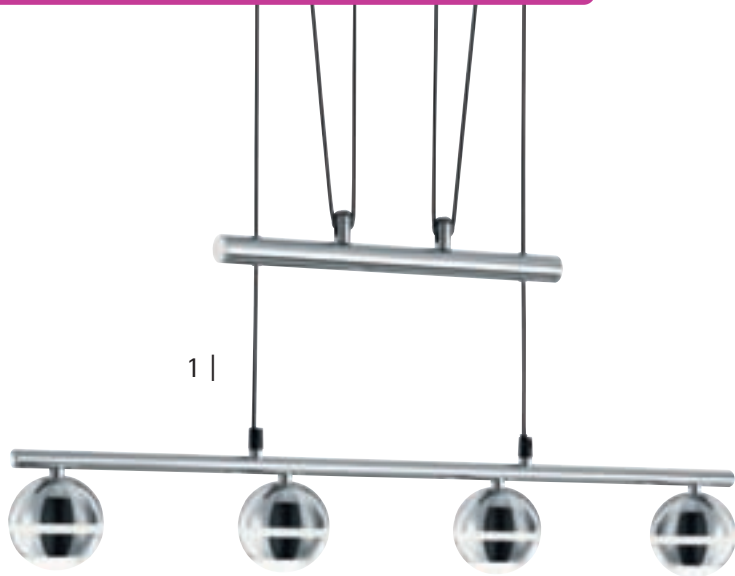

incl.  
SMD-LED  
3,8 W, 350 lm  
3.000 K

1 | 328210406

4 x 3,8 W, 4 x 350 lm  
↔ 83 cm, ↓ 80 - 200 cm

2 | 828280106

1 x 3,8 W, 350 lm  
↓ max. 44 cm

3 | 428210106

1 x 3,8 W, 350 lm  
↑ 125 cm, ↗ 45 cm

4 | 428210206