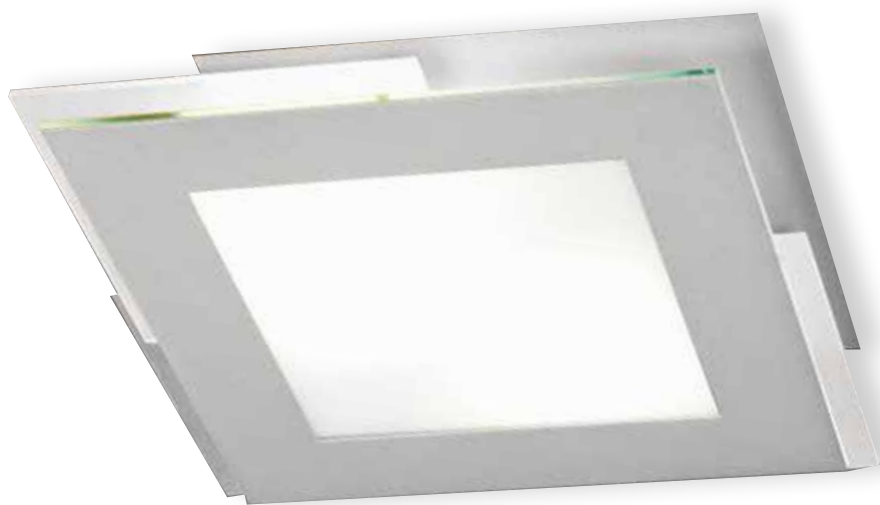

17051  
Negro - hielo

17051  
Plata - hielo

**PLAFÓN**

**17051/34**  
34x34xh7 cm  
 **A++...A**  
 2xE27 LED Ø5cm  
 **A++...A**  
 2xE27 23w (L-15cm)

**17051/44**  
44x44xh7 cm  
 **A++...A**  
 4xE27 LED Ø5cm  
 **A++...A**  
 4xE27 23w (L-15cm)

**ACABADOS METAL**  
NEGRO  
PLATA

**ACABADO METACRILATO**  
HIELO

**ACABADO CRISTAL**  
OPAL MATE