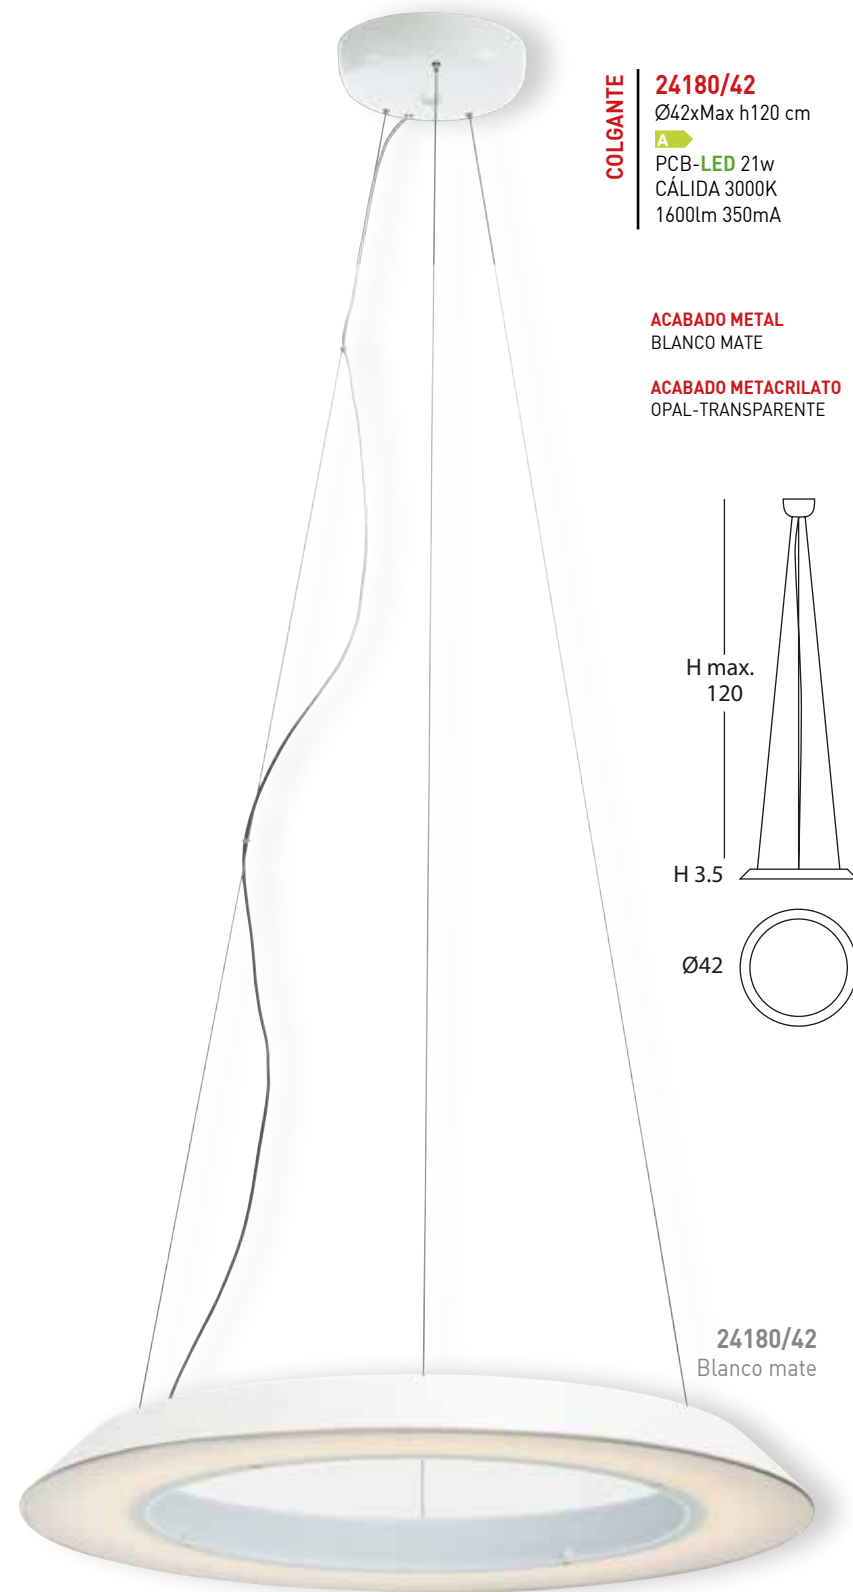

nuevo

25800/16
Beige

25800/26
Cobre satinado

25800/31
Blanco

COLGANTE

25800/16
Ø16x14xMáx h134 cm
● **A++...A**
1xE27 LED Ø5cm

25800/26
Ø26x14xMáx h134 cm
● **A++...A**
2xE27 LED Ø6cm

25800/31
Ø31x12xMáx h132 cm
● **A++...A**
2xE27 LED Ø6cm

ACABADOS METAL
BLANCO
BEIGE
MARSALA
OLIVA
COBRE SATINADO

ACABADO DIFUSOR
SATINADO

COLGANTE

24180/42
Ø42xMáx h120 cm
A
PCB-LED 21w
CÁLIDA 3000K
1600lm 350mA

ACABADO METAL
BLANCO MATE

ACABADO METACRILATO
OPAL-TRANSPARENTE

nuevo

24180/42
Blanco mate

* INTERIOR PERSONALIZABLE POR EL CLIENTE