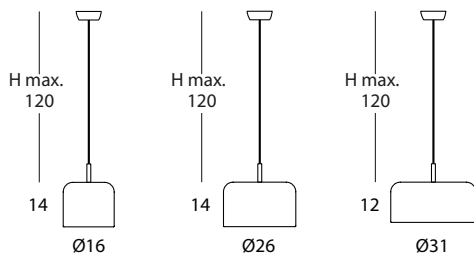

nuevo

25800/16
Beige

25800/26
Cobre satinado

25800/31
Blanco

COLGANTE

25800/16
Ø16x14xMáx h134 cm
● **A++...A**
1xE27 LED Ø5cm

25800/26
Ø26x14xMáx h134 cm
● **A++...A**
2xE27 LED Ø6cm

25800/31
Ø31x12xMáx h132 cm
● **A++...A**
2xE27 LED Ø6cm

ACABADOS METAL
BLANCO
BEIGE
MARSALA
OLIVA
COBRE SATINADO

ACABADO DIFUSOR
SATINADO

COLGANTE

24180/42
Ø42xMáx h120 cm
A
PCB-LED 21w
CÁLIDA 3000K
1600lm 350mA

ACABADO METAL
BLANCO MATE

ACABADO METACRILATO
OPAL-TRANSPARENTE