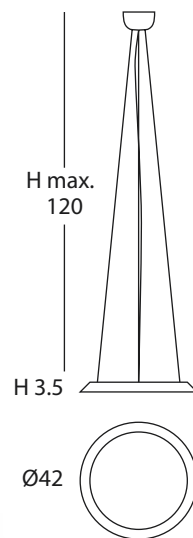

nuevo

25800/16
Beige

25800/26
Cobre satinado

25800/31
Blanco

COLGANTE

25800/16
Ø16x14xMáx h134 cm
● **A++...A**
1xE27 LED Ø5cm

25800/26
Ø26x14xMáx h134 cm
● **A++...A**
2xE27 LED Ø6cm

25800/31
Ø31x12xMáx h132 cm
● **A++...A**
2xE27 LED Ø6cm

ACABADOS METAL
BLANCO
BEIGE
MARSALA
OLIVA
COBRE SATINADO

ACABADO DIFUSOR
SATINADO

COLGANTE

24180/42
Ø42xMáx h120 cm
A
PCB-LED 21w
CÁLIDA 3000K
1600lm 350mA

ACABADO METAL
BLANCO MATE

ACABADO METACRILATO
OPAL-TRANSPARENTE

nuevo

24180/42
Blanco mate

* INTERIOR PERSONALIZABLE POR EL CLIENTE