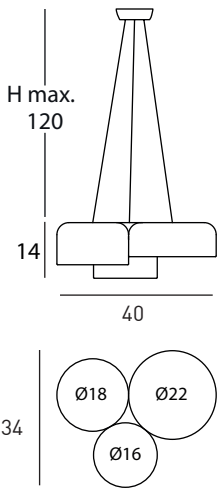

nuevo

24810/40
Blanco

COLGANTE | **24810/40**
Ø40xMáx. h134 cm
3xE27 LED Ø5cm

24810/40
Blanco-Beige-Marsala

ACABADOS METAL
BLANCO
BLANCO-BEIGE-MARSALA
BLANCO-BEIGE-OLIVA

ACABADOS DIFUSOR
SSATINADO

24210/60
Blanco-Beige-Oliva

PLAFÓN

24210/60
Ø60xMáx h14 cm
5x E27 LED Ø6cm

ACABADOS METAL
BLANCO
BLANCO-BEIGE-MARSALA
BLANCO-BEIGE-OLIVA

ACABADOS DIFUSOR
SSATINADO

MODULABLE