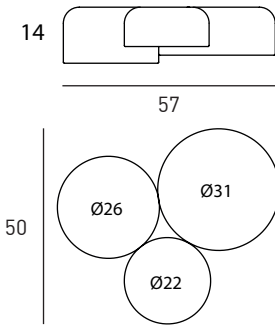

nuevo

24810/40
Blanco

COLGANTE | **24810/40**
Ø40xMáx. h134 cm
3xE27 LED Ø5cm

24810/40
Blanco-Beige-Marsala

ACABADOS METAL
BLANCO
BLANCO-BEIGE-MARSALA
BLANCO-BEIGE-OLIVA

ACABADOS DIFUSOR
SSATINADO

24210/60
Blanco-Beige-Oliva

PLAFÓN

24210/60
Ø60xMáx h14 cm
5x E27 LED Ø6cm

ACABADOS METAL
BLANCO
BLANCO-BEIGE-MARSALA
BLANCO-BEIGE-OLIVA

ACABADOS DIFUSOR
SSATINADO

MODULABLE